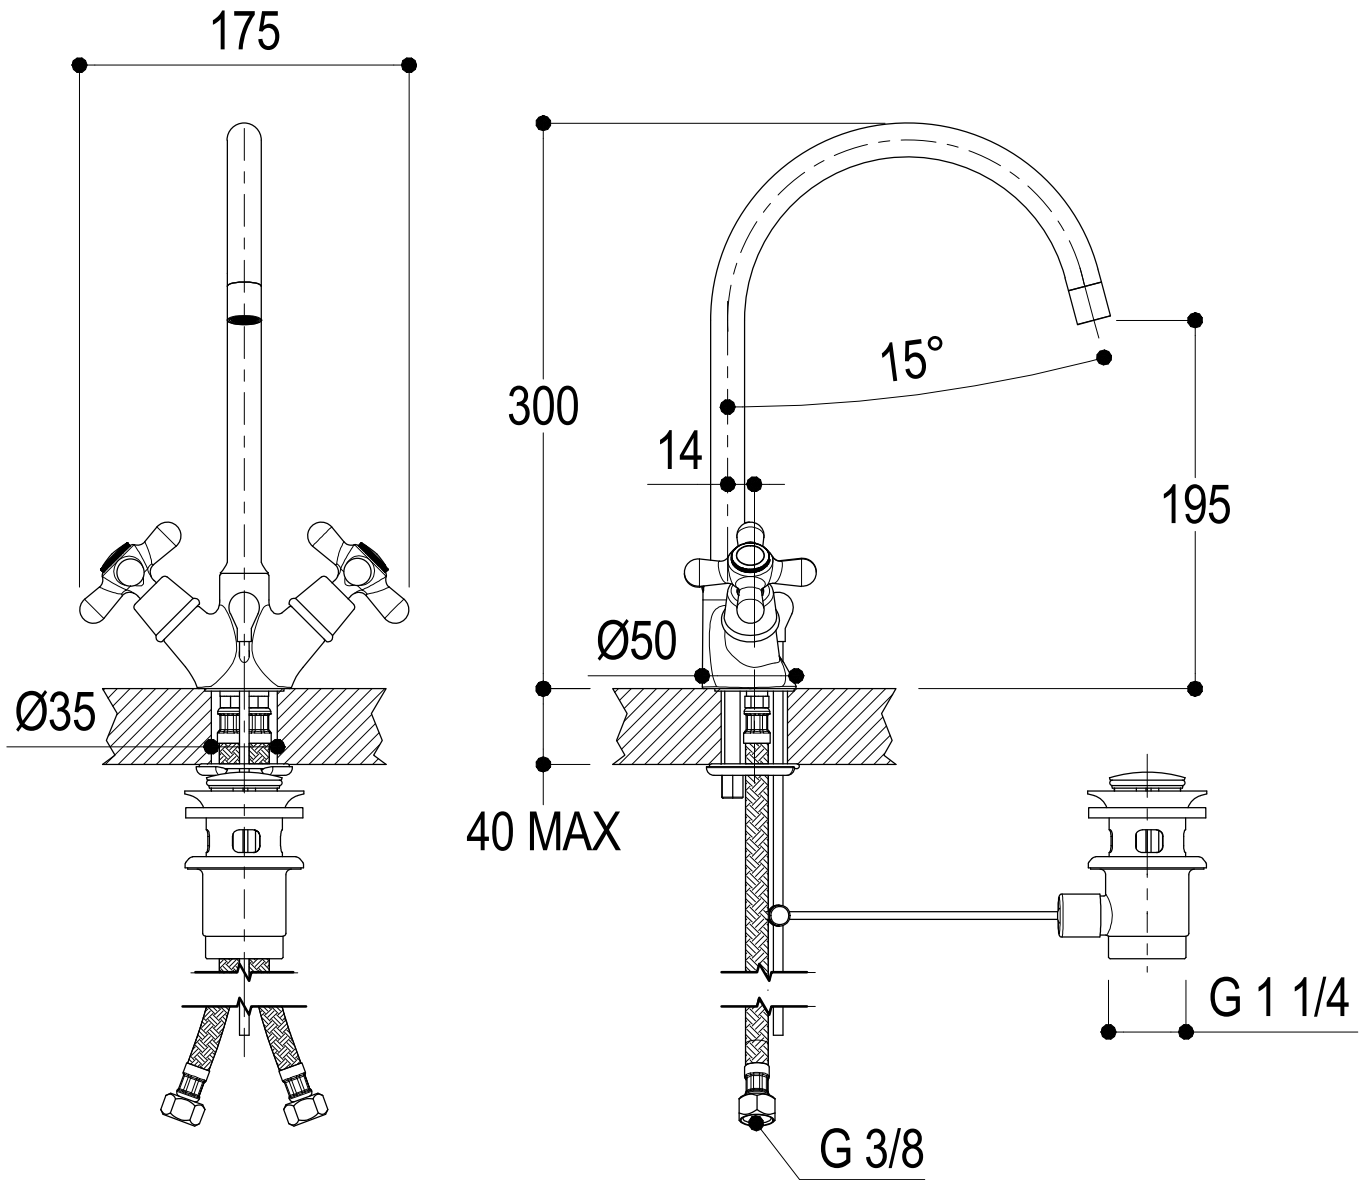

SCHEDA TECNICA / TECHNICAL DATA

RUBINETTERIE RITMONIO S.R.L. si riserva tutti i diritti connessi con il presente documento e con l'oggetto o la materia ivi rappresentati con divieto di riprodurlo, utilizzarlo o renderlo accessibile a terzi in assenza di previa autorizzazione. Disegno CAD non modificabile a mano

Ritmonio
Living a quality experience.
13019 VARALLO - (VC) - ITALY

| | | | | | |
|---------------|--------------------------------------------------------------------|-----------|---------|----------------|----------|
| SERIE | RITRÒ | CODICE | PR42039 | DATA EMISSIONE | 06/08/15 |
| DENOMINAZIONE | Lavabo monoforo girevole con salterello Single hole basin mixer | | | | |
| REVISIONE | EMESSO | APPROVATO | | | |
| — | BIGLIA M. | GIUSTO C. | | | |