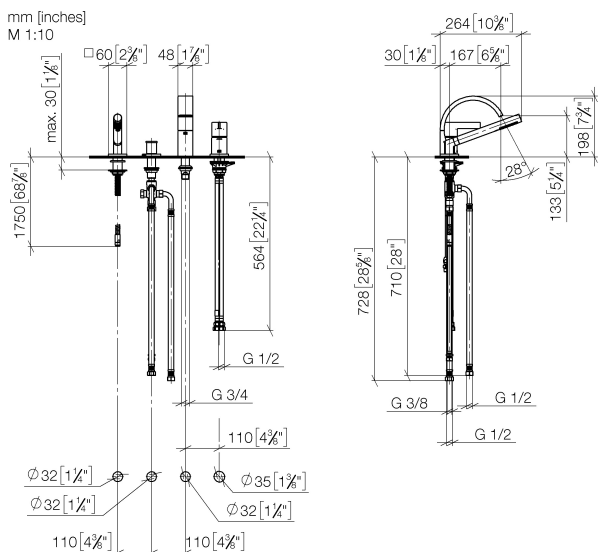

Ванна - CYO

Смеситель на четыре отверстия для монтажа на борту ванны или на краю плитки - хром
 Артикульный номер: 27 632 811-00

- вылет 167 мм
- душевой гарнитур со шлангом: нормальная струя
- излив: прямоугольная нормальная струя
- душевой комплект со шлангом для душа и системой удаления известковых отложений
- автоматическое переключение ванна/душ
- высота смесителя 198 мм
- высота до аэратора 133 мм
- диаметр отверстия под излив 28 мм
- диаметр отверстия под душевой шланг 32 мм
- розетка для смесителя 60 x 60 мм
- розетка для душевого комплекта со шлангом 60 x 60 мм
- металлический душевой шланг 1750 мм со встроенной защитой от перекручивания
- расход макс. 23,8 л/мин при гидравлическом давлении 3 бара
- расход душевого комплекта макс. 6,8 л/мин
- Группа смесителей согл. DIN 4109: 1
- Защищён от обратного потока.

хром

размерный чертёж

Все величины в мм / дюймах = мм x 0,0394