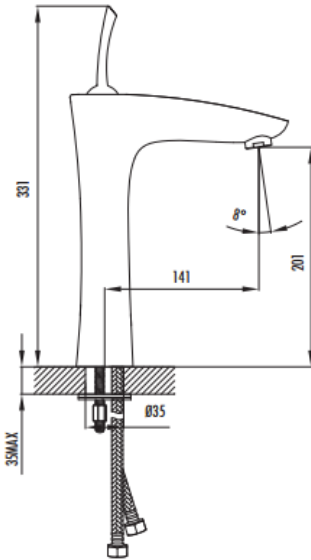

TEKNİK ÇİZİM