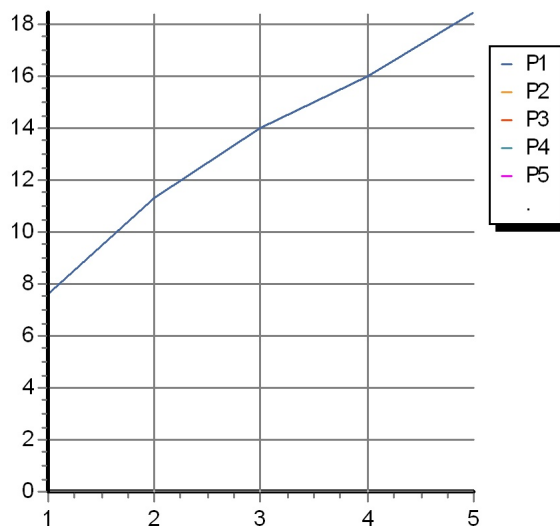

SAVOIR

ZSA401.CN

Esplosi / Exploded

SAVOIR

ZSA401.CN Portate / Flowrates (lt/min)

PRESSIONE PRESSURE	1 BAR	2 BAR	3 BAR	4 BAR	5 BAR
P1 LAVABO BASIN	7,6	11,3	14	16	18,5
P2					
P3					
P4					
P5					

SAVOIR

ZSA401.CN Pesi e Misure / Weights and Sizes

Peso (Kg) Weight (lb)	3,92 (Kg)	8,64 (lb)
Volume test (dc3) - (in3)	11,01 (dc3)	671,87 (in3)
h (mm) - (in)	90,00 (mm)	3,54 (in)
L1 (mm) - (in)	335,00 (mm)	13,19 (in)
L2 (mm) - (in)	365,00 (mm)	14,37 (in)