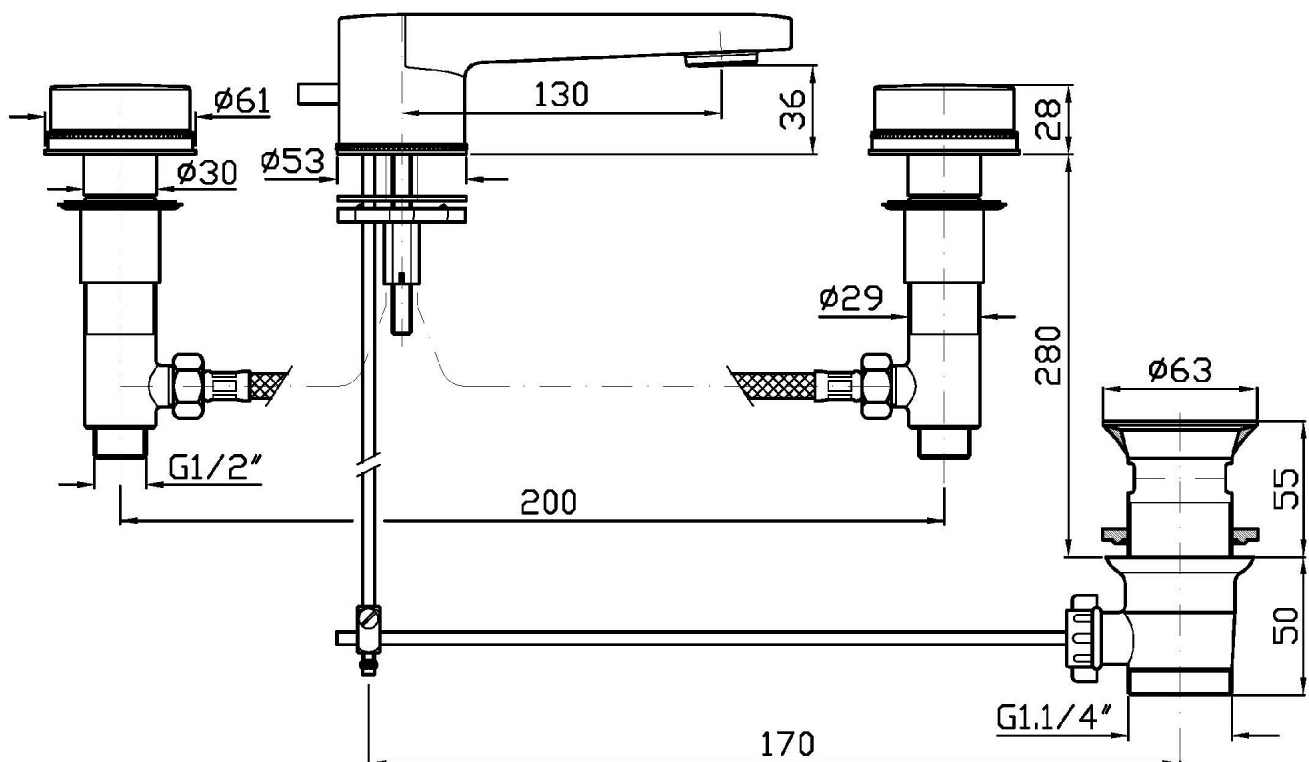

SAVOIR

ZSA401.CN

Esplosi / Exploded

SAVOIR

ZSA401.CN Portate / Flowrates (lt/min)

PRESSIONE PRESSURE	1 BAR	2 BAR	3 BAR	4 BAR	5 BAR
P1 LAVABO BASIN	7,6	11,3	14	16	18,5
P2					
P3					
P4					
P5					

SAVOIR

ZSA401.CN Pesi e Misure / Weights and Sizes

Peso (Kg) Weight (lb)	3,92 (Kg)	8,64 (lb)
Volume test (dc3) - (in3)	11,01 (dc3)	671,87 (in3)
h (mm) - (in)	90,00 (mm)	3,54 (in)
L1 (mm) - (in)	335,00 (mm)	13,19 (in)
L2 (mm) - (in)	365,00 (mm)	14,37 (in)