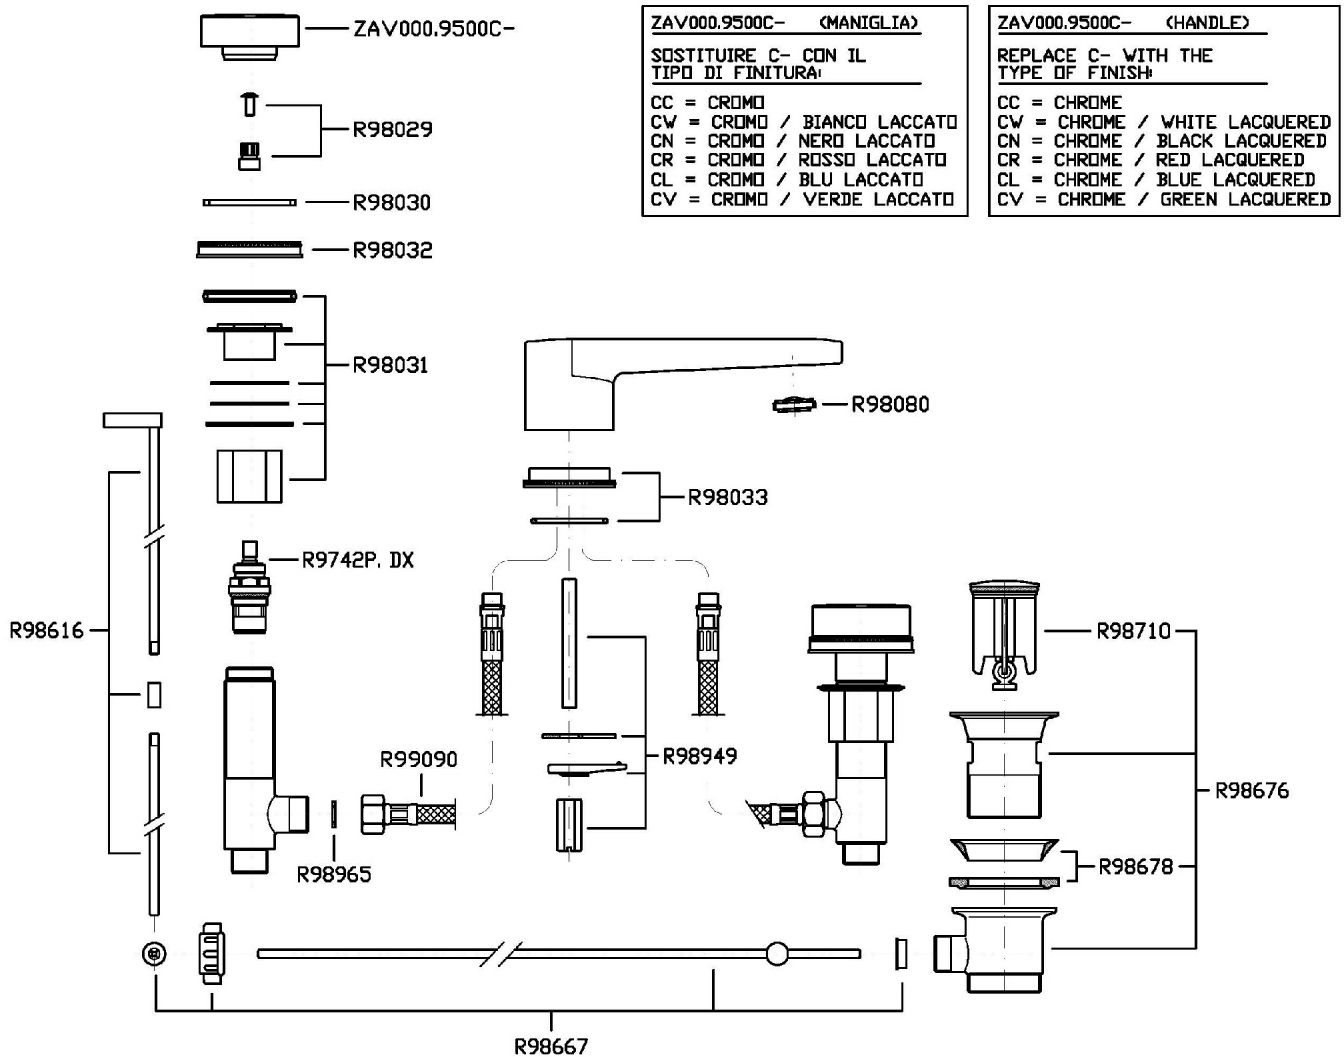

Marchio / Brand ZUCCHETTI

Classe / Class WW

SAVOIR

ZSA401.CN

Batteria lavabo 3 fori. / 3 hole basin mixer.

Batteria lavabo 3 fori con rompigitto, scarico da 1 ¼, flessibili di collegamento.

3 hole basin mixer with antisplash, 1 ¼ pop-up waste, flexible tails.

Nickel Lucido / Polished
Nickel

C8W

Nickel Lucido+Bianco /
Polished Nickel+White

C8N

Nickel Lucido+Nero /
Polished Nickel+Black

SAVOIR

ZSA401.CN

Disegno Complessivo / Overall Drawing

SAVOIR

ZSA401.CN

Esplosi / Exploded

SAVOIR

ZSA401.CN Portate / Flowrates (lt/min)

PRESSIONE PRESSURE	1 BAR	2 BAR	3 BAR	4 BAR	5 BAR
P1 LAVABO BASIN	7,6	11,3	14	16	18,5
P2					
P3					
P4					
P5					

SAVOIR

ZSA401.CN Pesi e Misure / Weights and Sizes

Peso (Kg) Weight (lb)	3,92 (Kg)	8,64 (lb)
Volume test (dc3) - (in3)	11,01 (dc3)	671,87 (in3)
h (mm) - (in)	90,00 (mm)	3,54 (in)
L1 (mm) - (in)	335,00 (mm)	13,19 (in)
L2 (mm) - (in)	365,00 (mm)	14,37 (in)