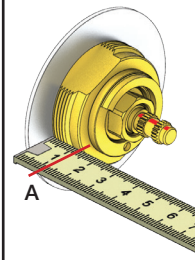

VR2279B

VR2279C

	A	
VR2279	16 mm	16 - 22 mm
VR2279B	12 mm	12 - 18 mm
VR2279C	8 mm	8 - 15 mm

NR 51 - 2

NR 52

NR 52 - 1

VR5278

NR 52 - 2

VR2279

VR2279B

VR2279C

	A	
VR2279	16 mm	16 - 22 mm
VR2279B	12 mm	12 - 18 mm
VR2279C	8 mm	8 - 15 mm

NR 64

NR 64 - 1

VR2279

VR2279B

VR2279C

	A	
VR2279	16 mm	16 - 22 mm
VR2279B	12 mm	12 - 18 mm
VR2279C	8 mm	8 - 15 mm

NR 52 - 3

Anti scald settings
Verbrühschutz
Skoldningssikring
Skållnings skydd
Broeien verzekeringen
Prévention des brûlures

38°C
100°F

NR 52 - 4

2.5 mm

NR 64 - 2

2.5 mm

5400

5400VA3

5400VA4