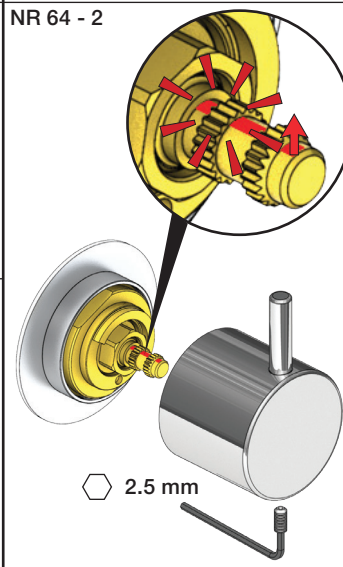

VR2279B

VR2279C

	A	
VR2279	16 mm	16 - 22 mm
VR2279B	12 mm	12 - 18 mm
VR2279C	8 mm	8 - 15 mm

NR 51 - 2

NR 52

NR 52 - 1

VR5278

NR 52 - 2

VR2279

VR2279B

VR2279C

	A	
VR2279	16 mm	16 - 22 mm
VR2279B	12 mm	12 - 18 mm
VR2279C	8 mm	8 - 15 mm

NR 64

NR 64 - 1

VR2279

VR2279B

VR2279C

	A	
VR2279	16 mm	16 - 22 mm
VR2279B	12 mm	12 - 18 mm
VR2279C	8 mm	8 - 15 mm

NR 52 - 3

Anti scald settings
Verbrühschutz
Skoldningssikring
Skållnings skydd
Broeien verzekeringen
Prévention des brûlures

38°C
100°F

NR 52 - 4

2.5 mm

NR 64 - 2

2.5 mm

5400

5400VA3

5400VA4