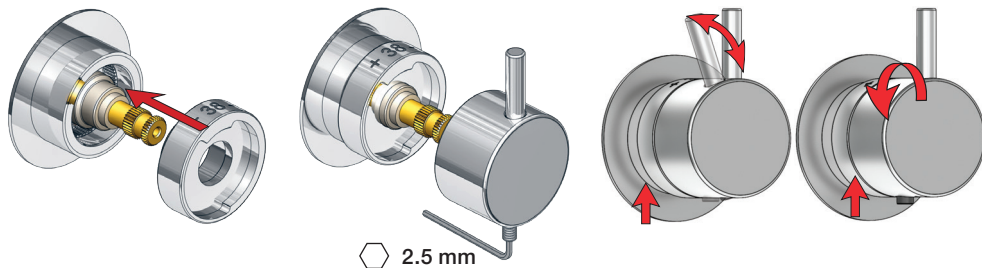

VR2279

VR2279B

VR2279C

	A	
VR2279	16 mm	16 - 22 mm
VR2279B	12 mm	12 - 18 mm
VR2279C	8 mm	8 - 15 mm

NR 64

NR 64 - 1

VR2279

VR2279B

VR2279C

	A	
VR2279	16 mm	16 - 22 mm
VR2279B	12 mm	12 - 18 mm
VR2279C	8 mm	8 - 15 mm

NR 52 - 3

Anti scald settings
Verbrühschutz
Skoldningssikring
Skållnings skydd
Broeien verzekeringen
Prévention des brûlures

38°C
100°F

NR 52 - 4

2.5 mm

NR 64 - 2

2.5 mm

5400

5400VA3

5400VA4