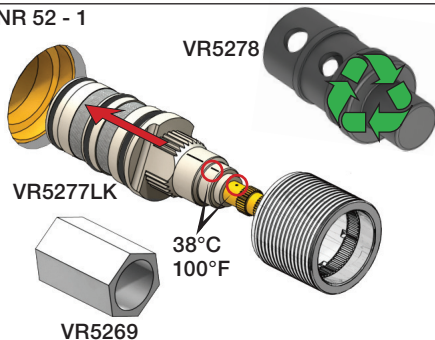

VR2279B

VR2279C

	A	
VR2279	16 mm	16 - 22 mm
VR2279B	12 mm	12 - 18 mm
VR2279C	8 mm	8 - 15 mm

NR 51 - 2

NR 52

NR 52 - 1

VR5278

NR 52 - 2

VR2279

VR2279B

VR2279C

	A	
VR2279	16 mm	16 - 22 mm
VR2279B	12 mm	12 - 18 mm
VR2279C	8 mm	8 - 15 mm

NR 64

NR 64 - 1

VR2279

VR2279B

VR2279C

	A	
VR2279	16 mm	16 - 22 mm
VR2279B	12 mm	12 - 18 mm
VR2279C	8 mm	8 - 15 mm

NR 52 - 3

Anti scald settings
Verbrühschutz
Skoldningssikring
Skållnings skydd
Broeien verzekeringen
Prévention des brûlures

38°C
100°F

NR 52 - 4

2.5 mm

NR 64 - 2

2.5 mm

5400

5400VA3

5400VA4