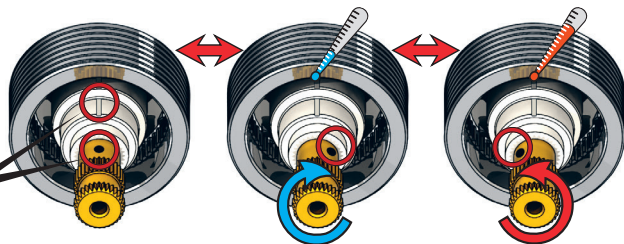

VR2279B

VR2279C

	A	
VR2279	16 mm	16 - 22 mm
VR2279B	12 mm	12 - 18 mm
VR2279C	8 mm	8 - 15 mm

NR 51 - 2

NR 52

NR 52 - 1

VR5278

NR 52 - 2

VR2279

VR2279B

VR2279C

	A	
VR2279	16 mm	16 - 22 mm
VR2279B	12 mm	12 - 18 mm
VR2279C	8 mm	8 - 15 mm

NR 64

NR 64 - 1

VR2279

VR2279B

VR2279C

	A	
VR2279	16 mm	16 - 22 mm
VR2279B	12 mm	12 - 18 mm
VR2279C	8 mm	8 - 15 mm

NR 52 - 3

Anti scald settings
Verbrühschutz
Skoldningssikring
Skållnings skydd
Broeien verzekeringen
Prévention des brûlures

38°C
100°F

NR 52 - 4

2.5 mm

NR 64 - 2

2.5 mm

5400

5400VA3

5400VA4