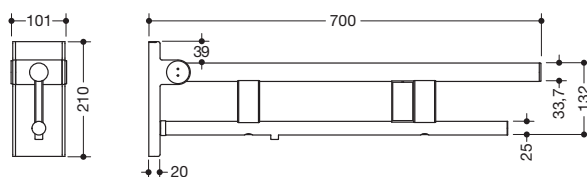

Abmessungen in mm

Oberflächen/Farben

Die Farbe AY läuft zum 31.03.2023 aus

Alternative Oberflächen

Technische Änderungen vorbehalten, 29.03.2022

HEWI Heinrich Wilke GmbH
Postfach 1260
D-34442 Bad Arolsen

Telefon: +49 5691 82-0
Telefax: +49 5691 82-319

info@hewi.de
www.hewi.com