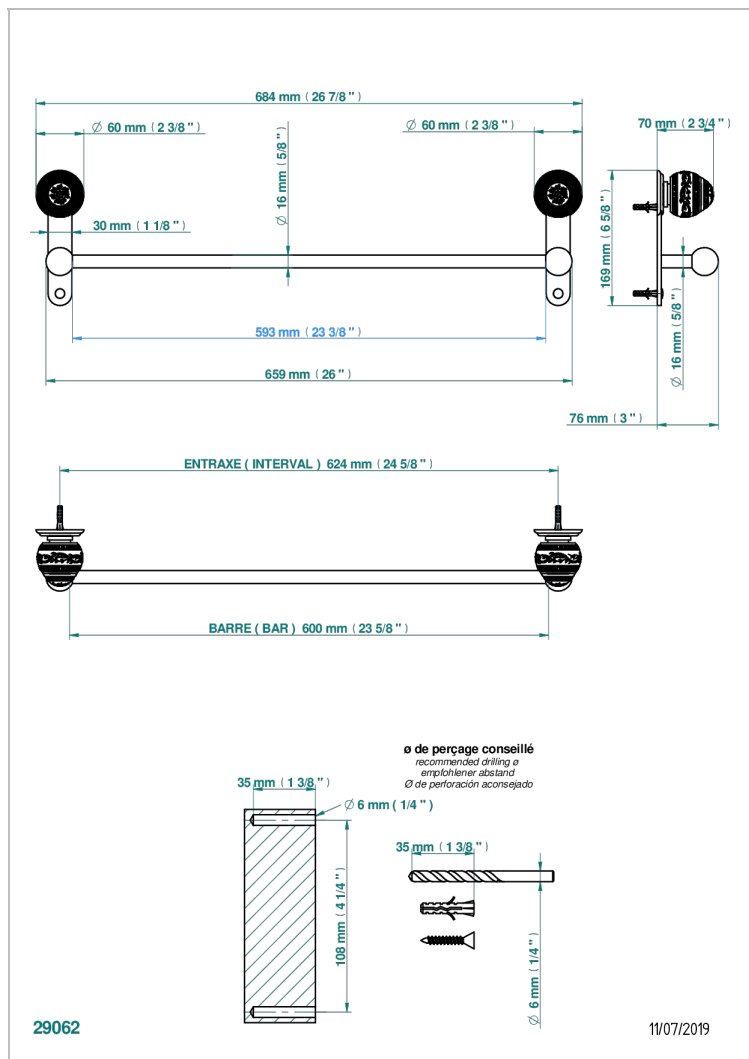

MARQUISE БЕЛЫИ С ПЛАТИНОВЫМ ДЕКОРОМ

A7G-514/60

Полотенцедержатель одинарный - фиксированная рейка 600 мм Д. 16 мм

THG[®]
PARIS

ХАРАКТЕРИСТИКИ

- Marquise белый с платиновым декором
- Полотенцедержатель одинарный - фиксированная рейка 600 мм Д. 16 мм