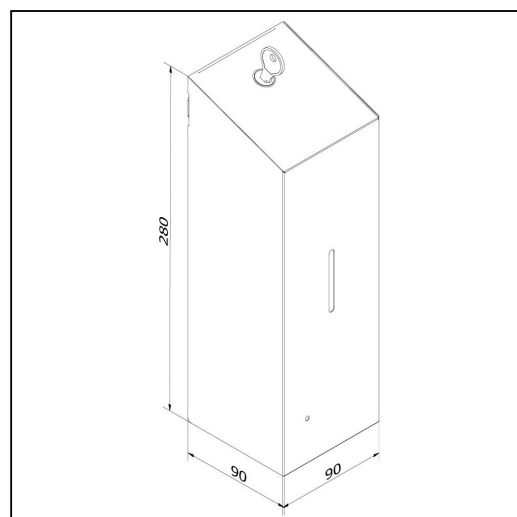

Bezdotykowy automatyczny dozownik mydła w pianie MERIDA STELLA AUTOMATIC SLIM WHITE LINE na jednorazowe wkłady 800 ml, biały

symbol: DSB220

- dozownik na jednorazowe, wymienne wkłady o pojemności 800 ml (ok. 2000 porcji mydła w pianie)
- mydło dozowane automatycznie w postaci niezwykle delikatnej piany
- uruchamiany bezdotykowo czujnikiem zbliżeniowym
- możliwość ustawienia pojedynczej - 0,4 ml, podwójnej - 2 x 0,4 ml lub potrójnej 3 x 0,4 ml porcji mydła przez jedno, dwa lub trzy naciśnięcia przycisku wybrania dozy
- czujnik zbliżeniowy dostosowuje czułość do wysokości montażu nad umywalką lub blatem (dozownik należy zamontować w odległości min. 200 mm od powierzchni blatu lub umywalki)
- dioda migająca na zielono informuje o gotowości urządzenia do pracy
- dioda migająca na czerwono informuje o potrzebie wymiany baterii
- jednorazowy wkład z mydłem w pianie nakładany na wyjmowany pompki
- całkowita szczelność wkładu zabezpiecza przed skażeniem zawartości
- zasilany 4 bateriami AA, baterie doładowane
- wykonany ze stali nierdzewnej malowanej na biało
- łączenia boków spawane i szlifowane
- niewidoczne zawiasy
- zabezpieczony trwałym stalowym zamkiem bezpieczeństwa
- zamek zlicowany z powierzchni urządzenia
- zamykany na kluczyk

Parametry

wysoko	28 cm
szeroko	9 cm
głęboko	9 cm

Pasujące mydła

MTP212, MTP215, MTP218