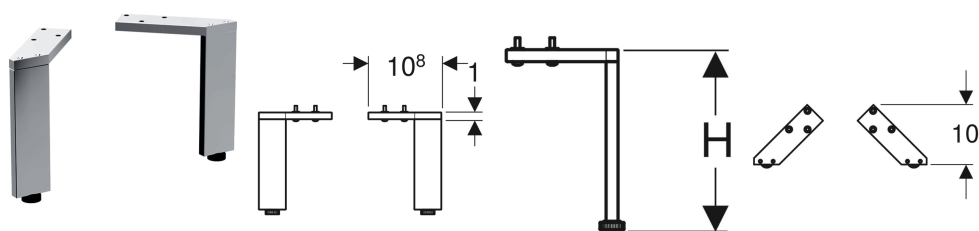

**Комплект ножек Geberit**

Образец

**Характеристики**

- Регулируется по высоте для выверки неровностей основания

**Технические характеристики**

Материал | Алюминий

**Объем поставки**

- Комплект 2 шт.
- Крепеж

Арт. №	Цвет / поверхность	H
500.367.00.1	Глянцевый хром	15.1-15.4 см