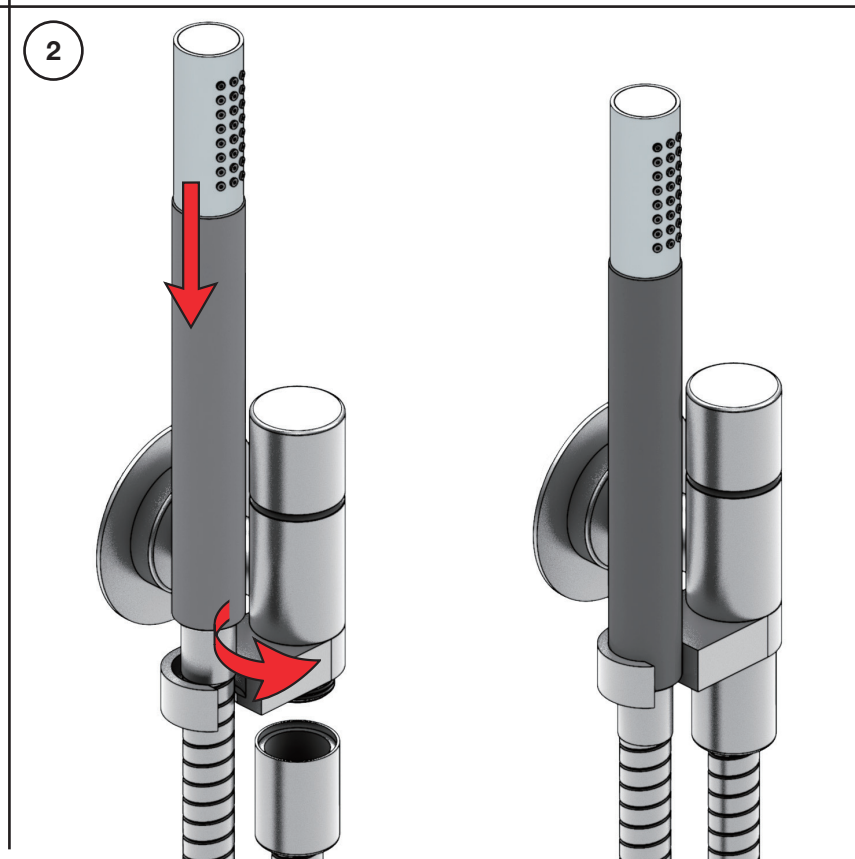

**VOLA 070, 070R, 070-HT2**

Fitting instruction  
 Montageanleitung  
 Monteringsvejledning  
 Monteringsvægledning  
 Montage hanleiding  
 Manuel de montage

Data	Bar:	1	2	3	4	5
070/070R	(l/min) (Gal/min)	9 2.5	9 2.5	9 2.5	9 2.5	9 2.5
070-HT2	(l/min) (Gal/min)	9 2.5	12 3.2	15 4.0	17 4.5	19 5
	Max. 65°C. 150°F					

**VR161:**  
 VR161K: 7 l/min - 1.8 Gal/min (Cal Green)

Extension Verlängerung      Forlængerdele Förlängning      Verlengstukken Modification

**T** Min. 3 mm      Max. 65 mm      **Y** Min. 48 mm      Max. 110 mm

T	Y	VR2019
3 - 15 mm	110 - 98 mm	Std.
15 - 25 mm	98 - 88 mm	+10
25 - 35 mm	88 - 78 mm	+20
35 - 45 mm	78 - 68 mm	+30
45 - 55 mm	68 - 58 mm	+40
55 - 65 mm	58 - 48 mm	+50

VR1020K: VR20A, VR22, VR1020, VR1022  
 VR2019: VR20A, VR22, VR1019, VR1020, VR1022