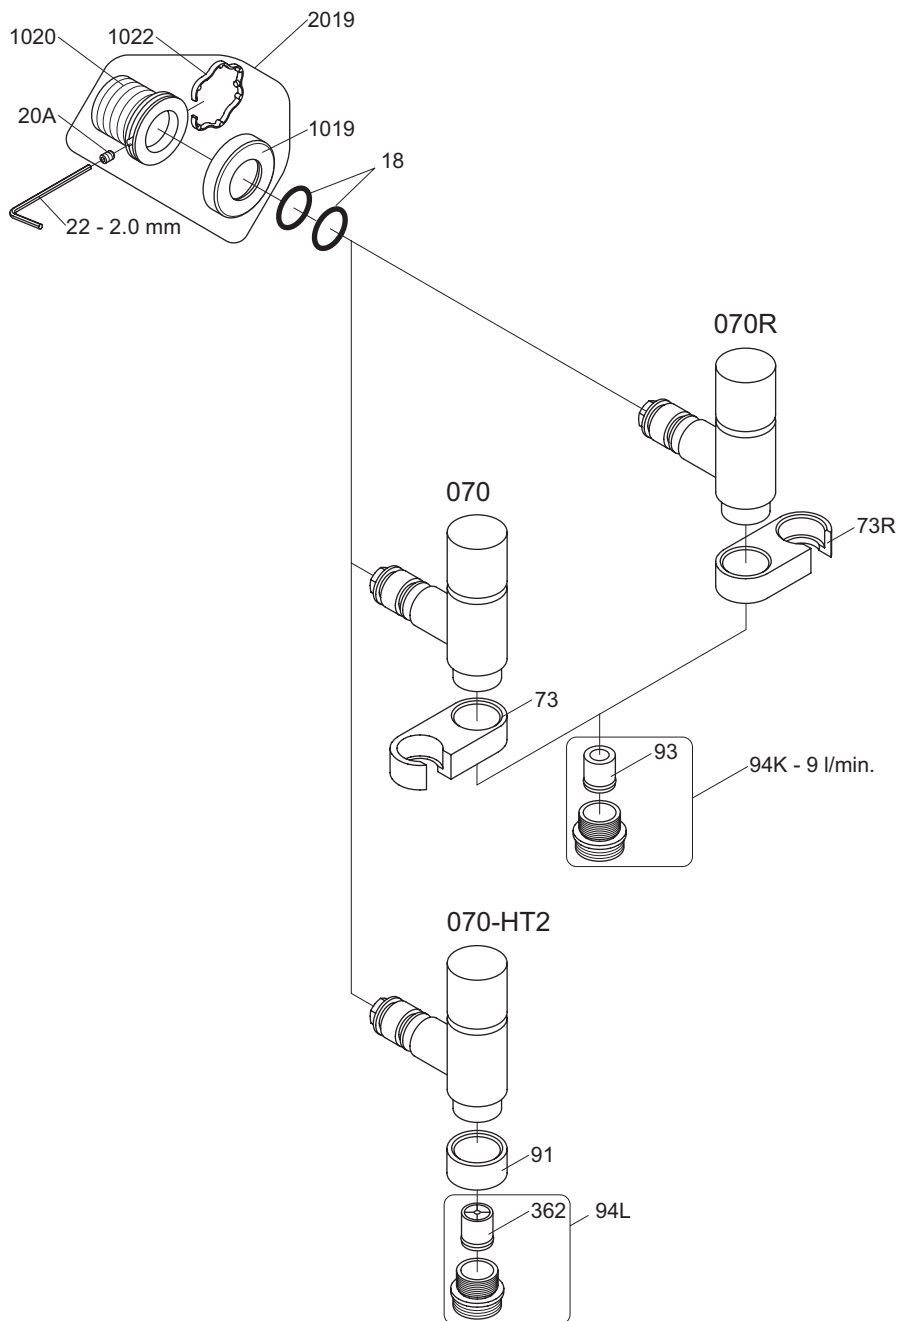

**VOLA 070, 070R, 070-HT2**

Fitting instruction  
 Montageanleitung  
 Monteringsvejledning  
 Monteringsvægledning  
 Montage hanleiding  
 Manuel de montage

Data	Bar:	1	2	3	4	5
070/070R	(l/min) (Gal/min)	9 2.5	9 2.5	9 2.5	9 2.5	9 2.5
070-HT2	(l/min) (Gal/min)	9 2.5	12 3.2	15 4.0	17 4.5	19 5
	Max. 65°C. 150°F					

**VR161:**  
 VR161K: 7 l/min - 1.8 Gal/min (Cal Green)

Extension Verlängerung      Forlængerdele Förlängning      Verlengstukken Modification

**T** Min. 3 mm      Max. 65 mm      **Y** Min. 48 mm      Max. 110 mm

T	Y	VR2019
3 - 15 mm	110 - 98 mm	Std.
15 - 25 mm	98 - 88 mm	+10
25 - 35 mm	88 - 78 mm	+20
35 - 45 mm	78 - 68 mm	+30
45 - 55 mm	68 - 58 mm	+40
55 - 65 mm	58 - 48 mm	+50

VR1020K: VR20A, VR22, VR1020, VR1022  
 VR2019: VR20A, VR22, VR1019, VR1020, VR1022