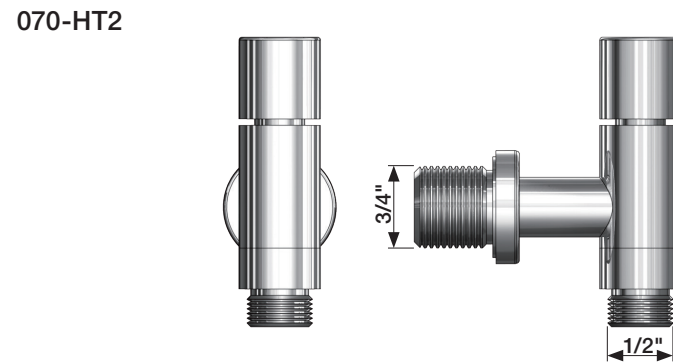

**VOLA 070, 070R, 070-HT2**

Fitting instruction  
 Montageanleitung  
 Monteringsvejledning  
 Monteringsvægledning  
 Montage hanleiding  
 Manuel de montage

Data	Bar:	1	2	3	4	5
070/070R	(l/min) (Gal/min)	9 2.5	9 2.5	9 2.5	9 2.5	9 2.5
070-HT2	(l/min) (Gal/min)	9 2.5	12 3.2	15 4.0	17 4.5	19 5
	Max. 65°C. 150°F					

**VR161:**  
 VR161K: 7 l/min - 1.8 Gal/min (Cal Green)

Extension Verlängerung      Forlængerdele Förlängning      Verlengstukken Modification

**T** Min. 3 mm      Max. 65 mm      **Y** Min. 48 mm      Max. 110 mm

T	Y	VR2019
3 - 15 mm	110 - 98 mm	Std.
15 - 25 mm	98 - 88 mm	+10
25 - 35 mm	88 - 78 mm	+20
35 - 45 mm	78 - 68 mm	+30
45 - 55 mm	68 - 58 mm	+40
55 - 65 mm	58 - 48 mm	+50

VR1020K: VR20A, VR22, VR1020, VR1022  
 VR2019: VR20A, VR22, VR1019, VR1020, VR1022