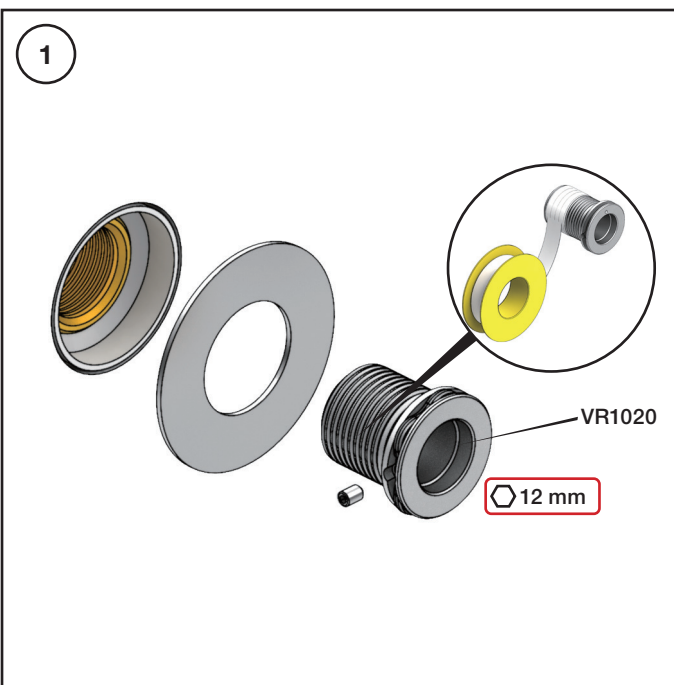

**VOLA 070, 070R, 070-HT2**

Fitting instruction  
 Montageanleitung  
 Monteringsvejledning  
 Monteringsvægledning  
 Montage hanleiding  
 Manuel de montage

Data	Bar:	1	2	3	4	5
070/070R	(l/min) (Gal/min)	9 2.5	9 2.5	9 2.5	9 2.5	9 2.5
070-HT2	(l/min) (Gal/min)	9 2.5	12 3.2	15 4.0	17 4.5	19 5
	Max. 65°C. 150°F					

**VR161:**  
 VR161K: 7 l/min - 1.8 Gal/min (Cal Green)

Extension Verlängerung      Forlængerdele Förlängning      Verlengstukken Modification

**T** Min. 3 mm      Max. 65 mm      **Y** Min. 48 mm      Max. 110 mm

T	Y	VR2019
3 - 15 mm	110 - 98 mm	Std.
15 - 25 mm	98 - 88 mm	+10
25 - 35 mm	88 - 78 mm	+20
35 - 45 mm	78 - 68 mm	+30
45 - 55 mm	68 - 58 mm	+40
55 - 65 mm	58 - 48 mm	+50

VR1020K: VR20A, VR22, VR1020, VR1022  
 VR2019: VR20A, VR22, VR1019, VR1020, VR1022