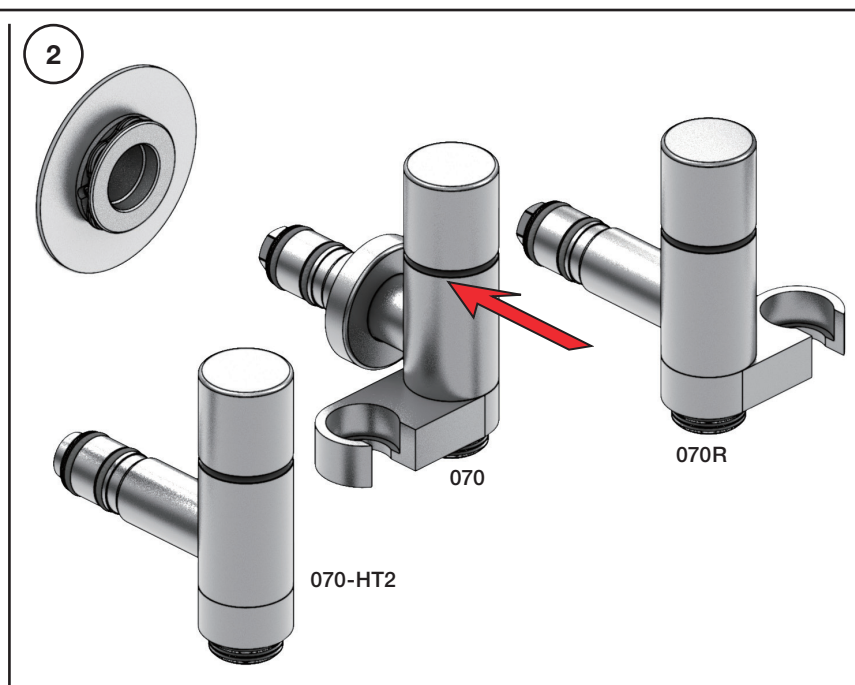

**VOLA 070, 070R, 070-HT2**

Fitting instruction  
 Montageanleitung  
 Monteringsvejledning  
 Monteringsvægledning  
 Montage hanleiding  
 Manuel de montage

Data	Bar:	1	2	3	4	5
070/070R	(l/min) (Gal/min)	9 2.5	9 2.5	9 2.5	9 2.5	9 2.5
070-HT2	(l/min) (Gal/min)	9 2.5	12 3.2	15 4.0	17 4.5	19 5
	Max. 65°C. 150°F					

**VR161:**  
 VR161K: 7 l/min - 1.8 Gal/min (Cal Green)

Extension Verlängerung      Forlængerdele Förlängning      Verlengstukken Modification

**T** Min. 3 mm      Max. 65 mm      **Y** Min. 48 mm      Max. 110 mm

T	Y	VR2019
3 - 15 mm	110 - 98 mm	Std.
15 - 25 mm	98 - 88 mm	+10
25 - 35 mm	88 - 78 mm	+20
35 - 45 mm	78 - 68 mm	+30
45 - 55 mm	68 - 58 mm	+40
55 - 65 mm	58 - 48 mm	+50

VR1020K: VR20A, VR22, VR1020, VR1022  
 VR2019: VR20A, VR22, VR1019, VR1020, VR1022