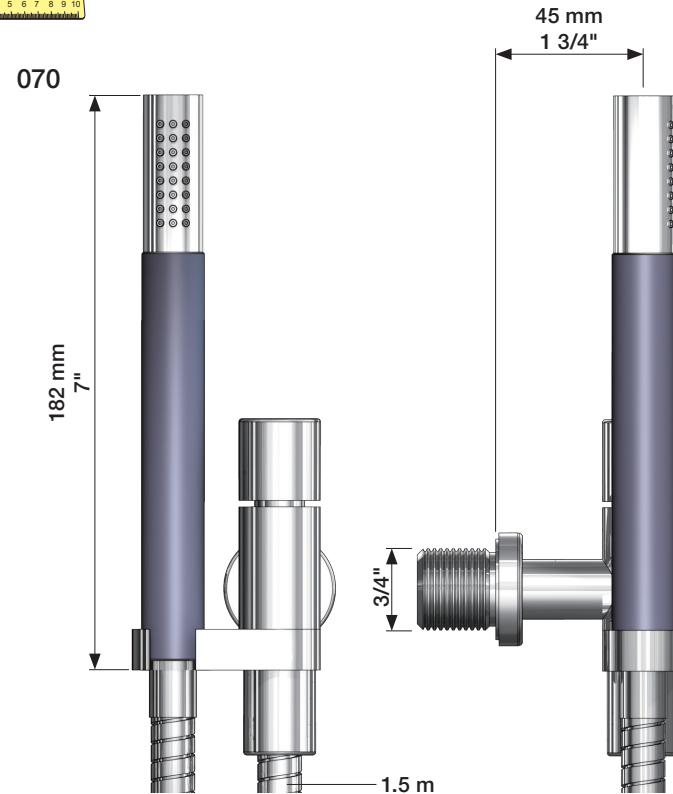

**VOLA 070, 070R, 070-HT2**

Fitting instruction  
 Montageanleitung  
 Monteringsvejledning  
 Monteringsvægledning  
 Montage hanleiding  
 Manuel de montage

Data	Bar:	1	2	3	4	5
070/070R	(l/min) (Gal/min)	9 2.5	9 2.5	9 2.5	9 2.5	9 2.5
070-HT2	(l/min) (Gal/min)	9 2.5	12 3.2	15 4.0	17 4.5	19 5
	Max. 65°C. 150°F					

**VR161:**  
 VR161K: 7 l/min - 1.8 Gal/min (Cal Green)

Extension Verlängerung      Forlængerdele Förlängning      Verlengstukken Modification

**T** Min. 3 mm      Max. 65 mm      **Y** Min. 48 mm      Max. 110 mm

T	Y	VR2019
3 - 15 mm	110 - 98 mm	Std.
15 - 25 mm	98 - 88 mm	+10
25 - 35 mm	88 - 78 mm	+20
35 - 45 mm	78 - 68 mm	+30
45 - 55 mm	68 - 58 mm	+40
55 - 65 mm	58 - 48 mm	+50

VR1020K: VR20A, VR22, VR1020, VR1022  
 VR2019: VR20A, VR22, VR1019, VR1020, VR1022