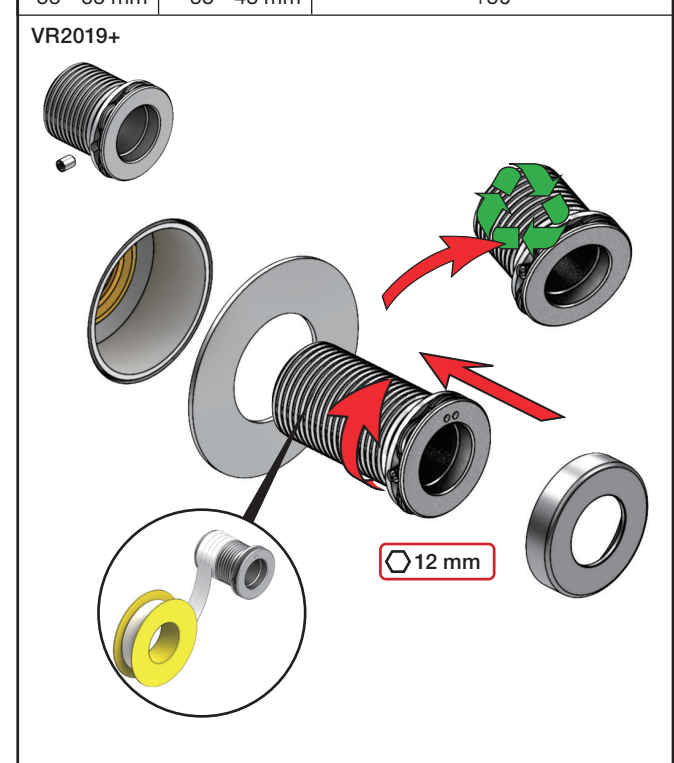

**VOLA 070, 070R, 070-HT2**

Fitting instruction  
 Montageanleitung  
 Monteringsvejledning  
 Monteringsvægledning  
 Montage hanleiding  
 Manuel de montage

Data	Bar:	1	2	3	4	5
070/070R	(l/min) (Gal/min)	9 2.5	9 2.5	9 2.5	9 2.5	9 2.5
070-HT2	(l/min) (Gal/min)	9 2.5	12 3.2	15 4.0	17 4.5	19 5
	Max. 65°C. 150°F					

**VR161:**  
 VR161K: 7 l/min - 1.8 Gal/min (Cal Green)

Extension Verlängerung      Forlængerdele Förlängning      Verlengstukken Modification

**T** Min. 3 mm      Max. 65 mm      **Y** Min. 48 mm      Max. 110 mm

T	Y	VR2019
3 - 15 mm	110 - 98 mm	Std.
15 - 25 mm	98 - 88 mm	+10
25 - 35 mm	88 - 78 mm	+20
35 - 45 mm	78 - 68 mm	+30
45 - 55 mm	68 - 58 mm	+40
55 - 65 mm	58 - 48 mm	+50

VR1020K: VR20A, VR22, VR1020, VR1022  
 VR2019: VR20A, VR22, VR1019, VR1020, VR1022