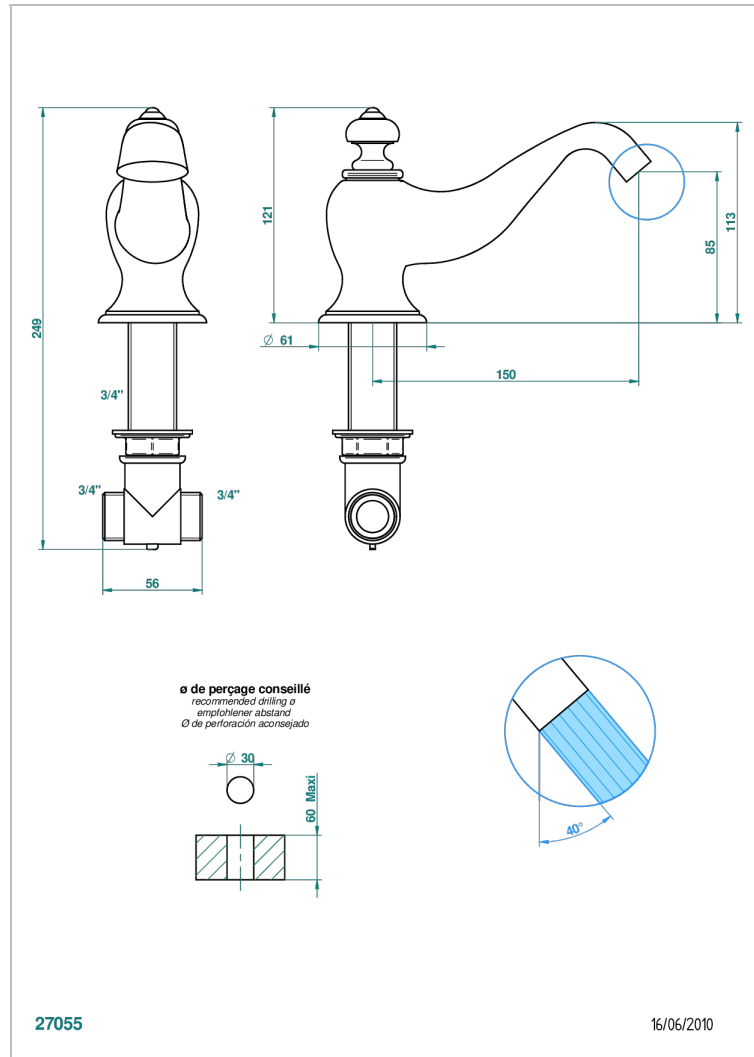

# BROADWAY С РУКОЯТКАМИ

A04-29

Излив для ванны - ГОЛИАФ, устанавливаемый на борту

THG<sup>®</sup>  
PARIS

## ХАРАКТЕРИСТИКИ

- Broadway с ручьятками
- Излив для ванны - ГОЛИАФ, устанавливаемый на борту