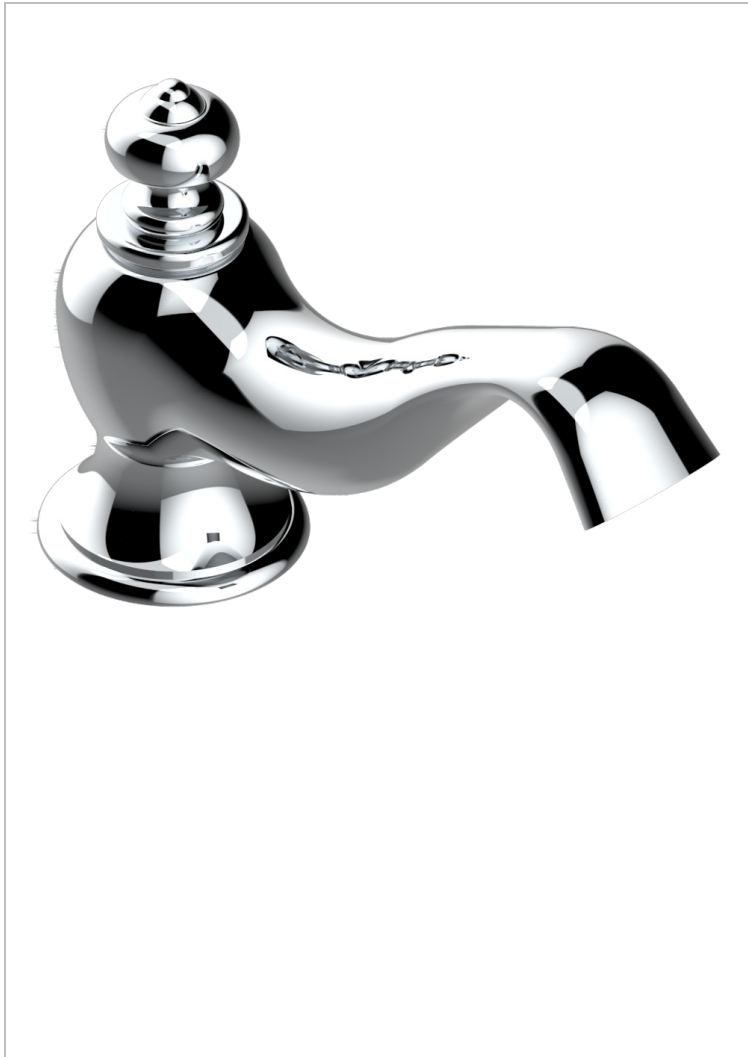

# BROADWAY С РУКОЯТКАМИ

A04-29

Излив для ванны - ГОЛИАФ, устанавливаемый на борту

THG<sup>®</sup>  
PARIS

## ХАРАКТЕРИСТИКИ

- Broadway с ручьятками
- Излив для ванны - ГОЛИАФ, устанавливаемый на борту