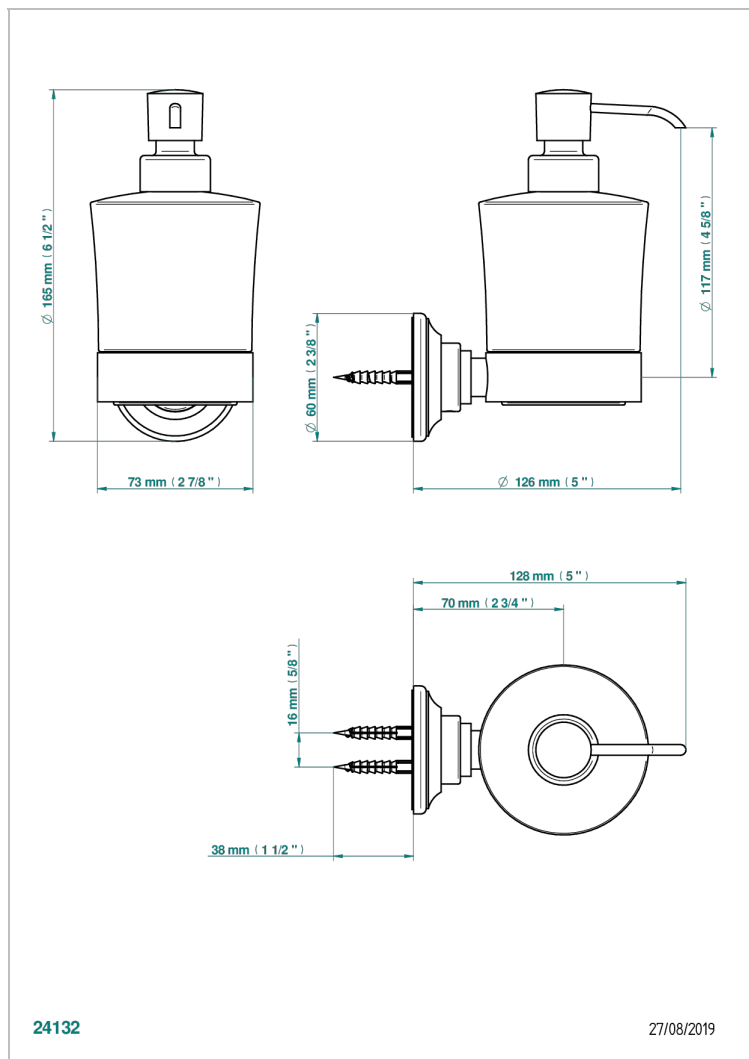

# CHARLESTON С РУКОЯТКАМИ

G75-613

Дозатор для жидкого мыла настенный

THG<sup>®</sup>  
PARIS