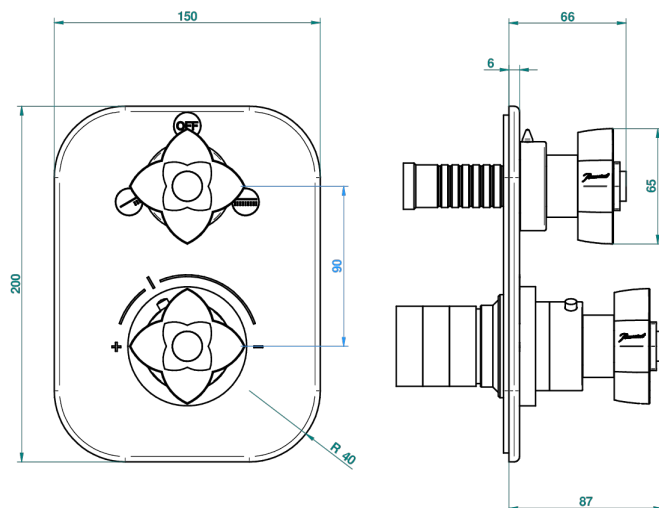

# PETALE DE CRISTAL, ЧЕРНЫЙ ХРУСТАЛЬ

U6D-5500BE

THG<sup>®</sup>  
PARIS

Ручка регулировки и маховик 2-канального переключателя для термостатического смесителя арт. 5500AE

3 pastilles inclus / 3 pads included

Compatible with

5500AE  
5500AE/US  
5500AE/W

Boîte / Box Joint Plaque / Seal Plate Tube

60392

19/12/2017

## СВЯЗАННЫЕ ТОВАРНЫЕ ПОЗИЦИИ

- Ref. G00-5500AE Термостат THG 1/2" с коробкой для встраивания, восковым картриджем, запорным вентилем с двумя выходами, без ручек регулировки
- Ref. G00-5100G Стопорное кольцо для термостатического смесителя THG с комплектом креплений