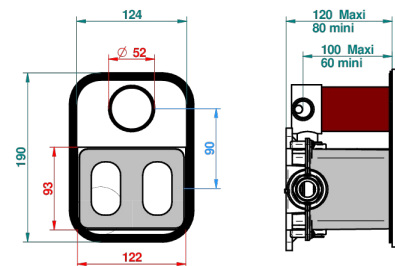

Boîte / Box Joint Plaque / Seal Plate Tube

60392

19/12/2017

ХАРАКТЕРИСТИКИ

- ASME : ASME A112.18.1-2011/CSA B125.1-11
- DVGW : DW-6512CQ0608

СТАНДАРТЫ

СВЯЗАННЫЕ ТОВАРНЫЕ ПОЗИЦИИ

- Ref. G00-5500AE Термостат THG 1/2" с коробкой для встраивания, восковым картриджем, запорным вентилем с двумя выходами, без ручек регулировки
- Ref. G00-5100G Стопорное кольцо для термостатического смесителя THG с комплектом креплений

ДОСТУПНЫЕ ВАРИАНТЫ ПОКРЫТИЙ

Blush PVD - H62
Graphite PVD - H64
Matt Umber PVD - H67
Matt blush PVD - H60
Matt graphite PVD - H65
Umber PVD - H66

Аранья (чёрный никель) - D24
Бронза - D01
Золото - F01
Матовая красная старинная медь - NO7
Матовое золото - F07
Матовое светлое золото - F31

Матовый никель - C01
Матовый хром - C02
Никель - B01
Покрытие PVD бронза - F33
Покрытие PVD золотистый цвет - H52
Покрытие PVD латунь - H49

Покрытие PVD матовая бронза - F34
Покрытие PVD матовая латунь - H50
Покрытие PVD матовый золотистый - H53
Покрытие PVD матовый никель - H56
Покрытие PVD никель - H55
Розовое золото - F27

Сатинированное золото - F03
Сатинированное светлое золото - F32
Сатинированный хром - C03
Светлое золото - F30
Серебро с родием - F18
Состаренный никель - H28