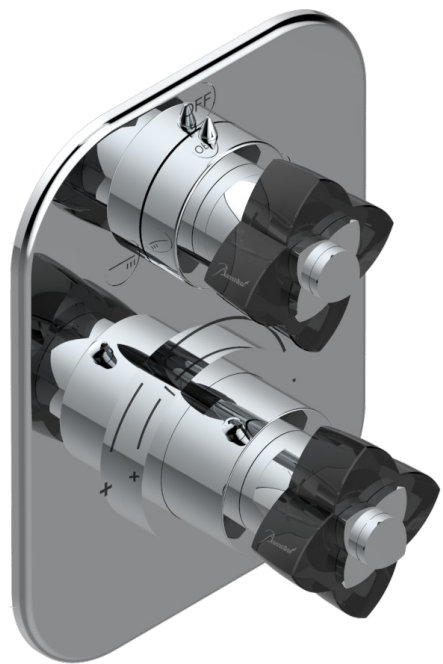

# PETALE DE CRISTAL, ЧЕРНЫЙ ХРУСТАЛЬ

U6D-5500BE

THG<sup>®</sup>  
PARIS

Ручка регулировки и маховик 2-канального переключателя для термостатического смесителя арт. 5500AE

3 pastilles inclus / 3 pads included

Compatible with

5500AE  
5500AE/US  
5500AE/W

Boîte / Box Joint Plaque / Seal Plate Tube

60392

19/12/2017

## СВЯЗАННЫЕ ТОВАРНЫЕ ПОЗИЦИИ

- Ref. G00-5500AE Термостат THG 1/2" с коробкой для встраивания, восковым картриджем, запорным вентилем с двумя выходами, без ручек регулировки
- Ref. G00-5100G Стопорное кольцо для термостатического смесителя THG с комплектом креплений