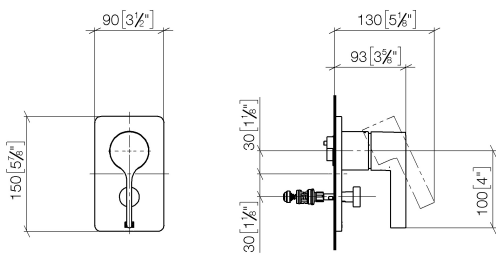

## Душ - LULU

Однорычажный смеситель для скрытого монтажа с переключателем - хром

Артикулный номер: 36 122 710-00

- автоматическое переключение
- крышка 150 x 90 мм
- Группа смесителей согл. DIN 4109: 1

хром

## размерный чертеж

mm [inches]

Все величины в мм / дюймах = мм x 0,0394