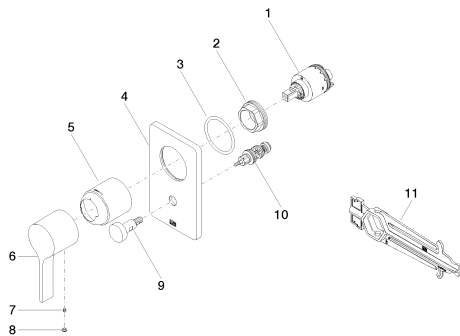

Для данного артикула требуются комплектующие.

размерный чертеж

mm [inches]

Все величины в мм / дюймах = мм x 0,0394

Душ - LULU

Однорычажный смеситель для скрытого монтажа с переключателем - хром

Артикульный номер: 36 122 710-00

график расхода

Душ - LULU

Однорычажный смеситель для скрытого монтажа с переключателем - хром

Артикульный номер: 36 122 710-00

Другие варианты поверхностей

платина матовая

36 122 710-06

Другие поверхности по запросу (x-tra Service)

35 020 970 90

Однорычажный смеситель
для скрытого монтажа -

35 021 970 90

Однорычажный смеситель
для скрытого монтажа с
защитным устройством -

Душ - LULU

Однорычажный смеситель для скрытого монтажа с переключателем - хром

Артикульный номер: 36 122 710-00

Спецификация запасных частей

№	Артикульный №	Наименование	Расходуемое кол-во
1	90 15 05 039 00 90	Картридж синий Ø 40 x 75 мм -	1
2	09 24 04 448 90	Крепление Ø 42 x 17 мм -	1
3	09 14 10 084 90	O-Ring EPDM 70 48 x 3,5 мм -	1
4	09 11 02 328-00	Покрытие для душевой насадки 150 x 90 x 9,5 мм - хром	1
5	09 11 02 260-00	чехол Ø 50 x 58 мм - хром	1
6	09 20 80 023-00	Ручка 50 x 46 x 126 мм - хром	1
7	09 31 11 099 90	Крепление M4 x 4 -	1
8	90 31 20 087 00-00	Покрытие Ø 7 x 2,1 мм - хром	1
9	90 31 09 139 00-00	Тяга Ø 26 x 47,3 мм - хром	1
10	90 21 34 081 00 90	Переключение 98 x 64 x 64 мм -	1
11	09 30 09 064 90	Монтажный ключ 10 Nm -	1