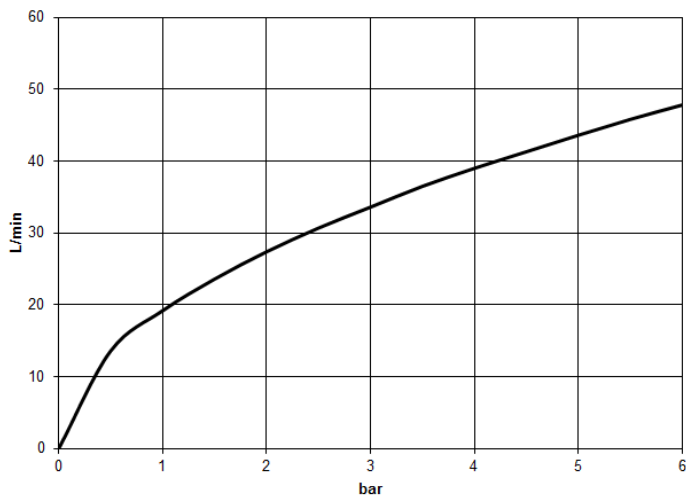

Душ - LULU

Однорычажный смеситель для скрытого монтажа с переключателем - хром

Артикульный номер: 36 122 710-00

график расхода