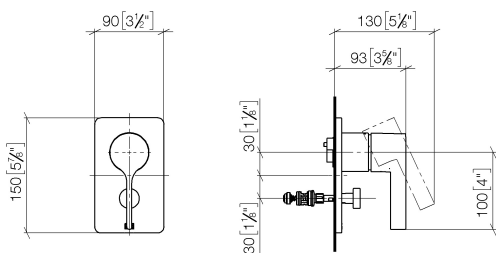

Душ - LULU

Однорычажный смеситель для скрытого монтажа с переключателем - хром

Артикульный номер: 36 122 710-00

- автоматическое переключение
- крышка 150 x 90 мм
- Группа смесителей согл. DIN 4109: 1

хром

Для данного артикула требуются комплектующие.

размерный чертеж

mm [inches]

Все величины в мм / дюймах = мм x 0,0394

Душ - LULU

Однорычажный смеситель для скрытого монтажа с переключателем - хром

Артикульный номер: 36 122 710-00

график расхода

Душ - LULU

Однорычажный смеситель для скрытого монтажа с переключателем - хром

Артикульный номер: 36 122 710-00

Другие варианты поверхностей

платина матовая

36 122 710-06

Другие поверхности по запросу (x-tra Service)

Артикульный номер: 36 122 710-00

Спецификация запасных частей

№	Артикульный №	Наименование	Расходуемое кол-во
1	90 15 05 039 00 90	Картридж синий Ø 40 x 75 мм -	1
2	09 24 04 448 90	Крепление Ø 42 x 17 мм -	1
3	09 14 10 084 90	O-Ring EPDM 70 48 x 3,5 мм -	1
4	09 11 02 328-00	Покрытие для душевой насадки 150 x 90 x 9,5 мм - хром	1
5	09 11 02 260-00	чехол Ø 50 x 58 мм - хром	1
6	09 20 80 023-00	Ручка 50 x 46 x 126 мм - хром	1
7	09 31 11 099 90	Крепление M4 x 4 -	1
8	90 31 20 087 00-00	Покрытие Ø 7 x 2,1 мм - хром	1
9	90 31 09 139 00-00	Тяга Ø 26 x 47,3 мм - хром	1
10	90 21 34 081 00 90	Переключение 98 x 64 x 64 мм -	1
11	09 30 09 064 90	Монтажный ключ 10 Nm -	1