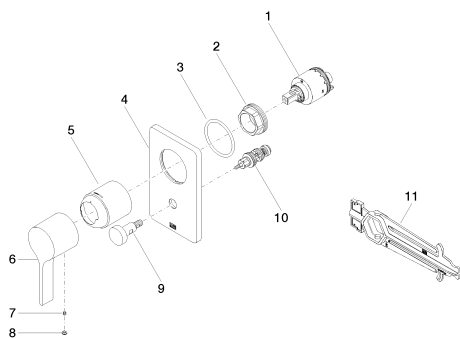

Душ - LULU

Однорычажный смеситель для скрытого монтажа с переключателем - хром

Артикульный номер: 36 122 710-00

Спецификация запасных частей

№	Артикульный №	Наименование	Расходуемое кол-во
1	90 15 05 039 00 90	Картридж синий Ø 40 x 75 мм -	1
2	09 24 04 448 90	Крепление Ø 42 x 17 мм -	1
3	09 14 10 084 90	O-Ring EPDM 70 48 x 3,5 мм -	1
4	09 11 02 328-00	Покрытие для душевой насадки 150 x 90 x 9,5 мм - хром	1
5	09 11 02 260-00	чехол Ø 50 x 58 мм - хром	1
6	09 20 80 023-00	Ручка 50 x 46 x 126 мм - хром	1
7	09 31 11 099 90	Крепление M4 x 4 -	1
8	90 31 20 087 00-00	Покрытие Ø 7 x 2,1 мм - хром	1
9	90 31 09 139 00-00	Тяга Ø 26 x 47,3 мм - хром	1
10	90 21 34 081 00 90	Переключение 98 x 64 x 64 мм -	1
11	09 30 09 064 90	Монтажный ключ 10 Nm -	1