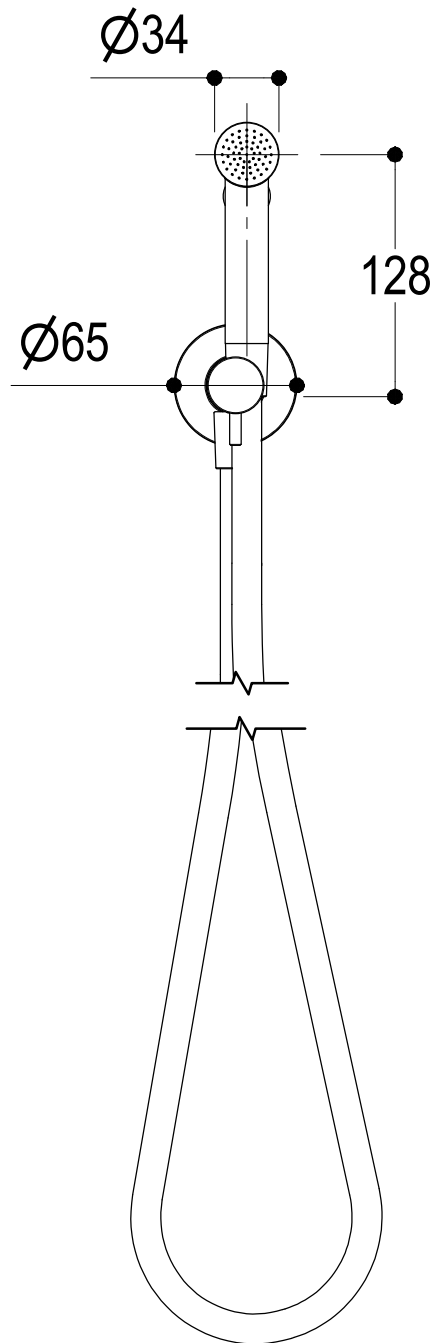

# SCHEDA TECNICA / TECHNICAL DATA

RUBINETTERIE RITMONIO S.R.L. si riserva tutti i diritti connessi con il presente documento e con l'oggetto o la materia ivi rappresentati con divieto di riprodurlo, utilizzarlo o renderlo accessibile a terzi in assenza di previa autorizzazione. Disegno CAD non modificabile a mano

Vista ISO

**Ritmonio**  
Living a quality experience.  
13019 VARALLO - (VC) - ITALY

SERIE SHOWER SYSTEM

CODICE 72J017

DATA EMISSIONE 17/11/16

DENOMINAZIONE Doccetta con flessibile da L=800 mm  
Hand shower with 800 mm flexible