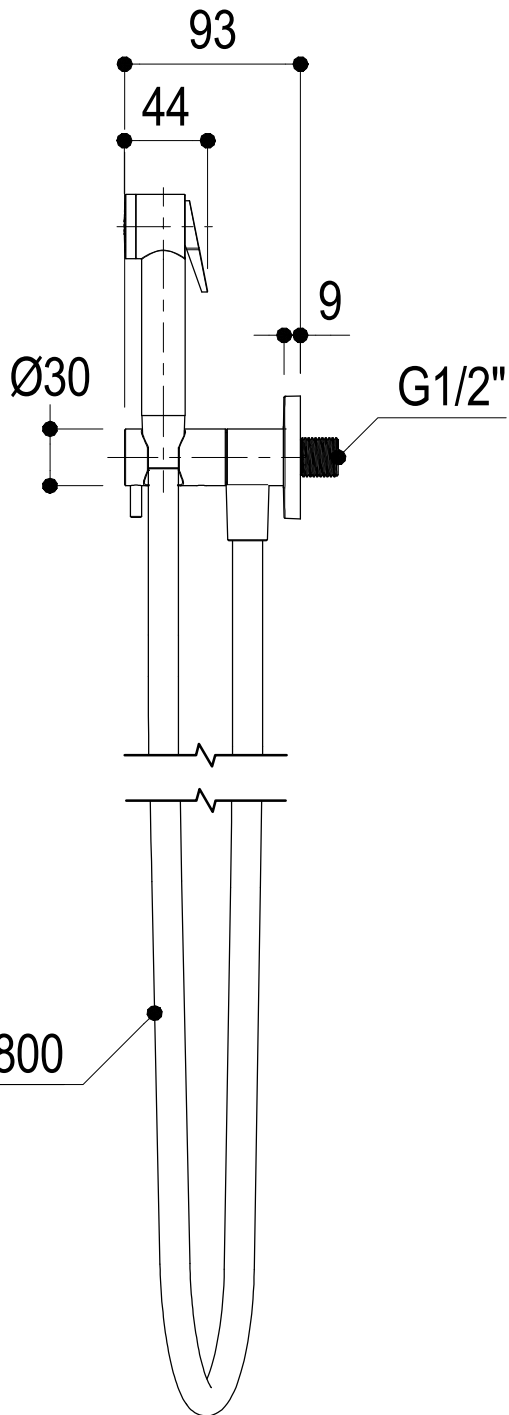

# SCHEDA TECNICA / TECHNICAL DATA

RUBINETTERIE RITMONIO S.R.L. si riserva tutti i diritti connessi con il presente documento e con l'oggetto o la materia ivi rappresentati con divieto di riprodurlo, utilizzarlo o renderlo accessibile a terzi in assenza di previa autorizzazione. Disegno CAD non modificabile a mano

Vista ISO

**Ritmonio**  
Living a quality experience.  
13019 VARALLO - (VC) - ITALY

SERIE SHOWER SYSTEM

CODICE 72J017

DATA EMISSIONE 17/11/16

DENOMINAZIONE Doccetta con flessibile da L=800 mm  
Hand shower with 800 mm flexible