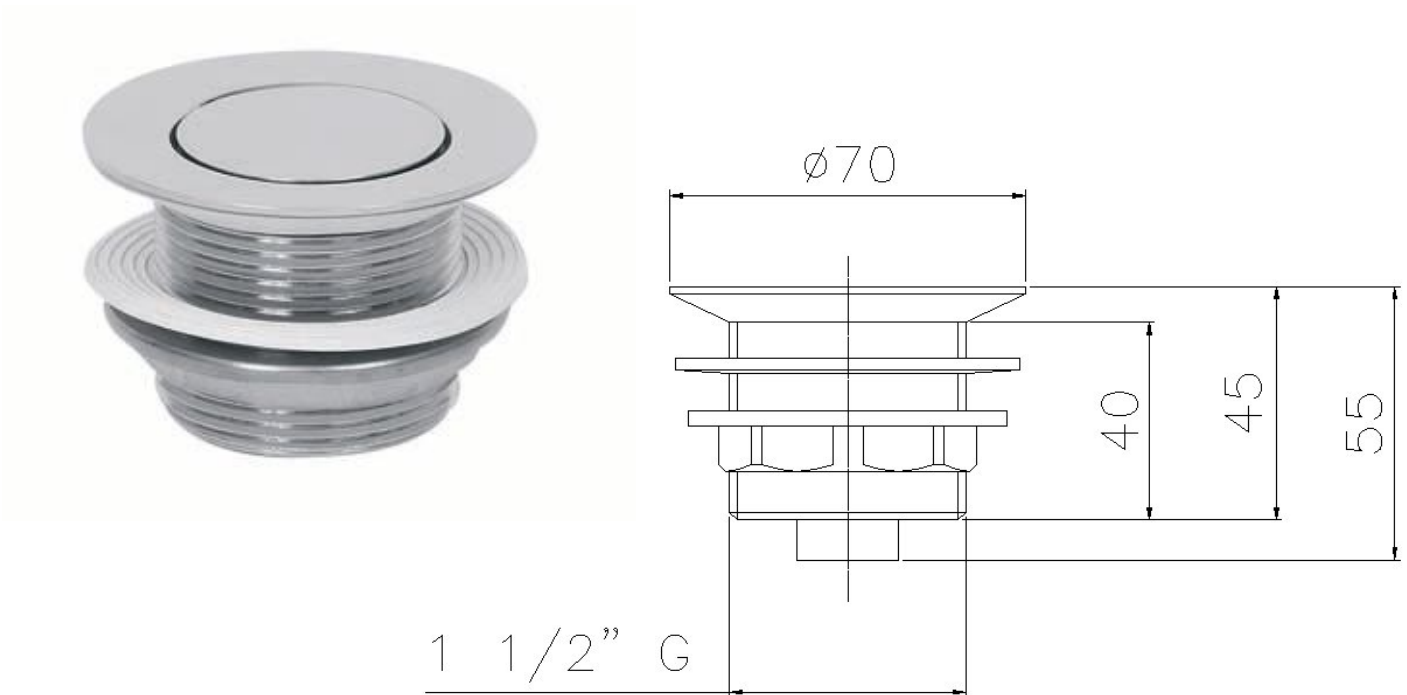

100208 45 VÁLVULA MANUAL BAÑERA CROMO 1 1/4"
"CLICK-GE"
100208 45 "CLICK-GE" VALVE FOR BATH 1 1/4" –
CHROME PLATED

Características

- 1) Realizada en latón según EN 12165
- 2) Cromado según EN 248.
- 3) Tapa desmontable.

Features

- 1) Made in brass according to EN 12165
- 2) Chroming plate according to EN 248.
- 3) Removable cap.