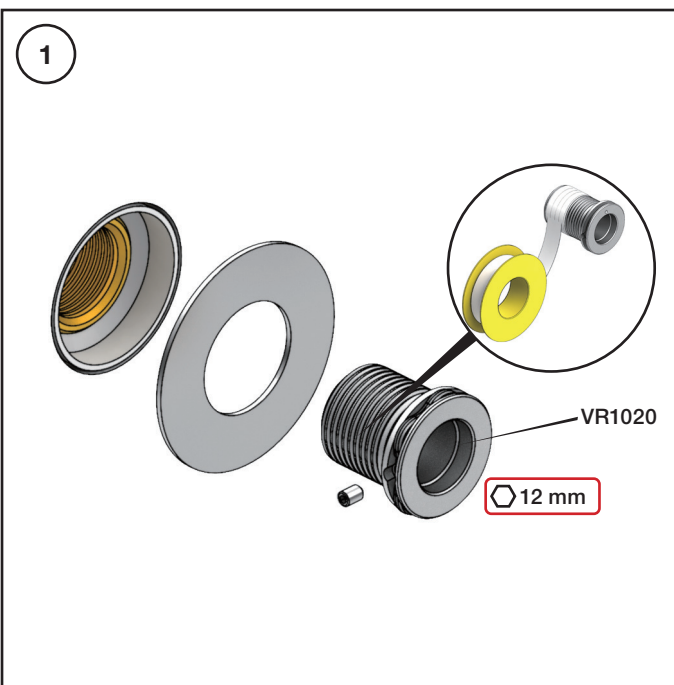

**VOLA 070, 070R, 070-HT2**

Fitting instruction  
 Montageanleitung  
 Monteringsvejledning  
 Monteringsvægledning  
 Montage hanleiding  
 Manuel de montage

Data	Bar:	1	2	3	4	5
070/070R	(l/min) (Gal/min)	9 2.5	9 2.5	9 2.5	9 2.5	9 2.5
070-HT2	(l/min) (Gal/min)	9 2.5	12 3.2	15 4.0	17 4.5	19 5
	Max. 65°C. 150°F					

**VR161:**  
 VR161K: 7 l/min - 1.8 Gal/min (Cal Green)

Extension Verlängerung      Forlængerdele Förlängning      Verlengstukken Modification

**T** Min. 3 mm  
Max. 65 mm

**Y** Min. 48 mm  
Max. 110 mm

T	Y	VR2019
3 - 15 mm	110 - 98 mm	Std.
15 - 25 mm	98 - 88 mm	+10
25 - 35 mm	88 - 78 mm	+20
35 - 45 mm	78 - 68 mm	+30
45 - 55 mm	68 - 58 mm	+40
55 - 65 mm	58 - 48 mm	+50