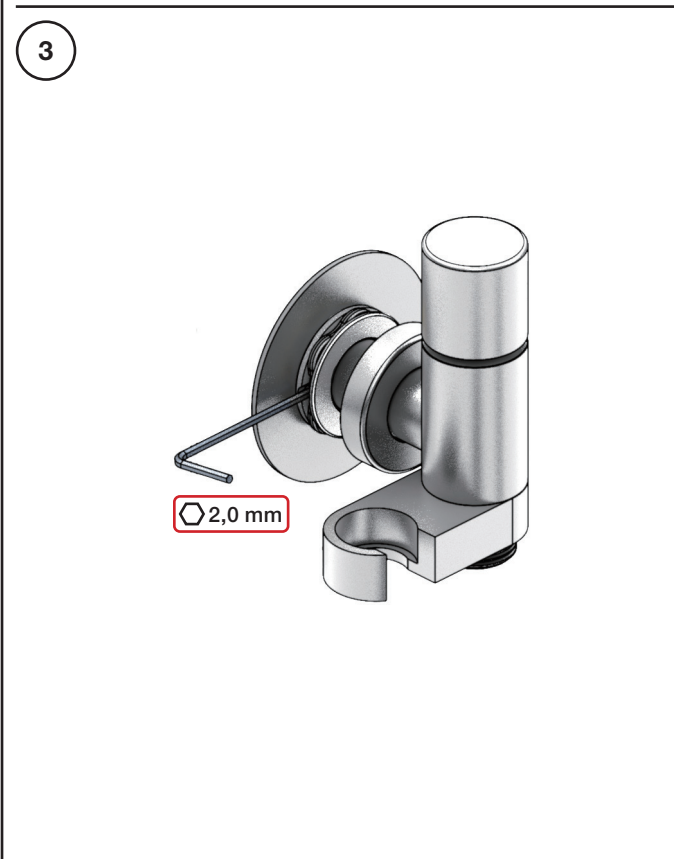

**VOLA 070, 070R, 070-HT2**

Fitting instruction  
 Montageanleitung  
 Monteringsvejledning  
 Monteringsvægledning  
 Montage hanleiding  
 Manuel de montage

Data	Bar:	1	2	3	4	5
070/070R	(l/min) (Gal/min)	9 2.5	9 2.5	9 2.5	9 2.5	9 2.5
070-HT2	(l/min) (Gal/min)	9 2.5	12 3.2	15 4.0	17 4.5	19 5
	Max. 65°C. 150°F					

**VR161:**  
 VR161K: 7 l/min - 1.8 Gal/min (Cal Green)

Extension Verlängerung      Forlængerdele Förlängning      Verlengstukken Modification

**T** Min. 3 mm  
Max. 65 mm

**Y** Min. 48 mm  
Max. 110 mm

T	Y	VR2019
3 - 15 mm	110 - 98 mm	Std.
15 - 25 mm	98 - 88 mm	+10
25 - 35 mm	88 - 78 mm	+20
35 - 45 mm	78 - 68 mm	+30
45 - 55 mm	68 - 58 mm	+40
55 - 65 mm	58 - 48 mm	+50