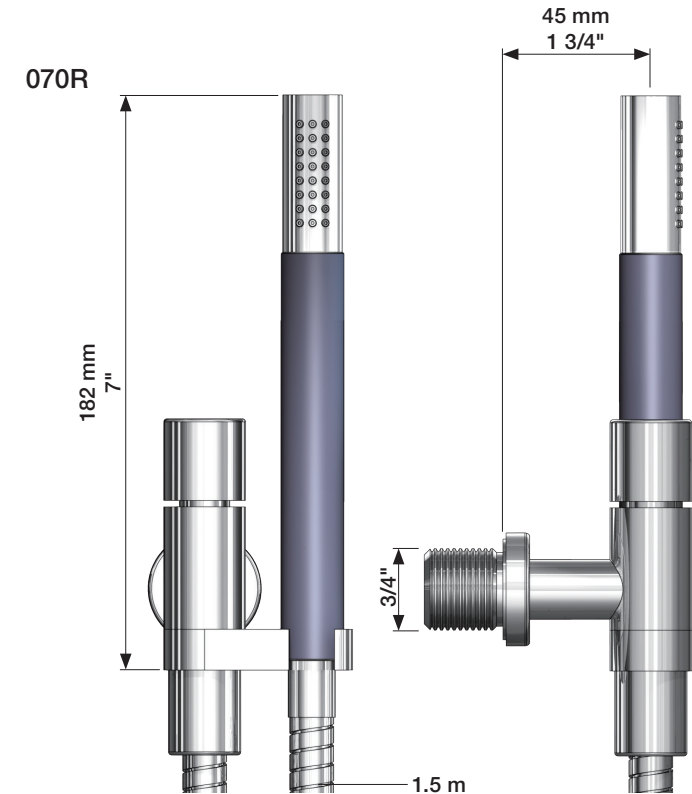

**VOLA 070, 070R, 070-HT2**

Fitting instruction  
 Montageanleitung  
 Monteringsvejledning  
 Monteringsvægledning  
 Montage hanleiding  
 Manuel de montage

Data	Bar:	1	2	3	4	5
070/070R	(l/min) (Gal/min)	9 2.5	9 2.5	9 2.5	9 2.5	9 2.5
070-HT2	(l/min) (Gal/min)	9 2.5	12 3.2	15 4.0	17 4.5	19 5
	Max. 65°C. 150°F					

**VR161:**  
 VR161K: 7 l/min - 1.8 Gal/min (Cal Green)

Extension Verlängerung      Forlængerdele Förlängning      Verlengstukken Modification

**T** Min. 3 mm  
Max. 65 mm

**Y** Min. 48 mm  
Max. 110 mm

T	Y	VR2019
3 - 15 mm	110 - 98 mm	Std.
15 - 25 mm	98 - 88 mm	+10
25 - 35 mm	88 - 78 mm	+20
35 - 45 mm	78 - 68 mm	+30
45 - 55 mm	68 - 58 mm	+40
55 - 65 mm	58 - 48 mm	+50

VR2019+

VR1020  
12 mm

VR1020K: VR20A, VR22, VR1020, VR1022  
 VR2019: VR20A, VR22, VR1019, VR1020, VR1022

vola  
 Lunavej 2  
 DK-8700 Horsens  
 Tlf : + 45 7023 5500  
 sales@vola.com  
 www.vola.com