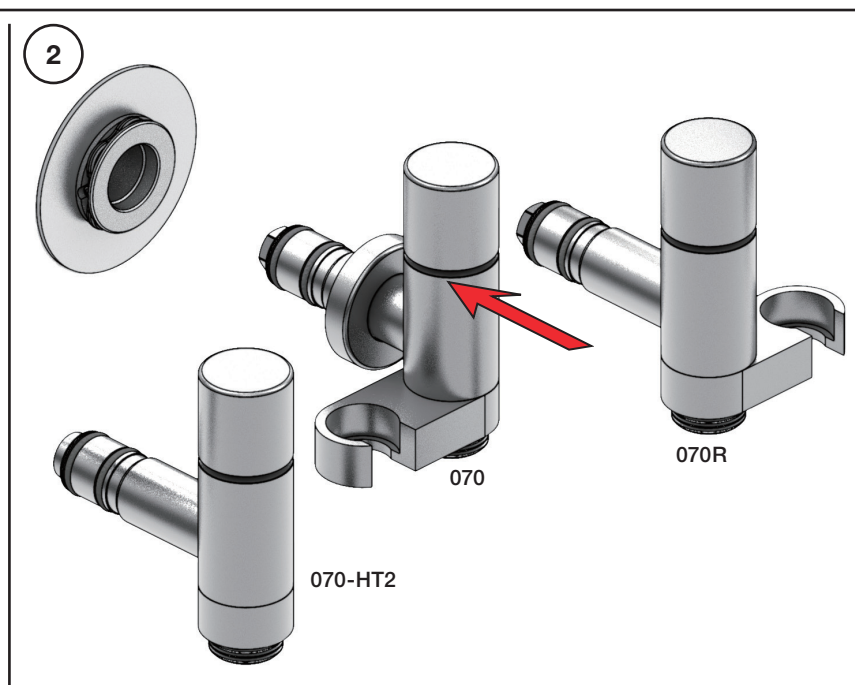

**VOLA 070, 070R, 070-HT2**

Fitting instruction  
 Montageanleitung  
 Monteringsvejledning  
 Monteringsvægledning  
 Montage hanleiding  
 Manuel de montage

Data	Bar:	1	2	3	4	5
070/070R	(l/min) (Gal/min)	9 2.5	9 2.5	9 2.5	9 2.5	9 2.5
070-HT2	(l/min) (Gal/min)	9 2.5	12 3.2	15 4.0	17 4.5	19 5
	Max. 65°C. 150°F					

**VR161:**  
 VR161K: 7 l/min - 1.8 Gal/min (Cal Green)

Extension Verlängerung      Forlængerdele Förlängning      Verlengstukken Modification

**T** Min. 3 mm  
Max. 65 mm

**Y** Min. 48 mm  
Max. 110 mm

T	Y	VR2019
3 - 15 mm	110 - 98 mm	Std.
15 - 25 mm	98 - 88 mm	+10
25 - 35 mm	88 - 78 mm	+20
35 - 45 mm	78 - 68 mm	+30
45 - 55 mm	68 - 58 mm	+40
55 - 65 mm	58 - 48 mm	+50