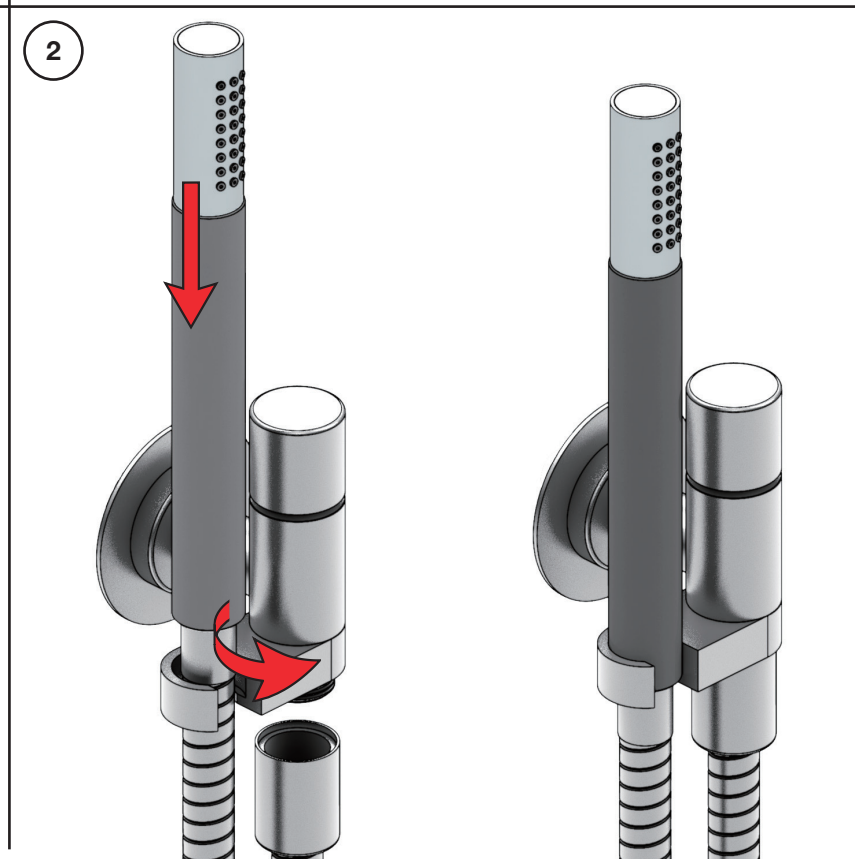

**VOLA 070, 070R, 070-HT2**

Fitting instruction  
 Montageanleitung  
 Monteringsvejledning  
 Monteringsvægledning  
 Montage hanleiding  
 Manuel de montage

Data	Bar:	1	2	3	4	5
070/070R	(l/min) (Gal/min)	9 2.5	9 2.5	9 2.5	9 2.5	9 2.5
070-HT2	(l/min) (Gal/min)	9 2.5	12 3.2	15 4.0	17 4.5	19 5
	Max. 65°C. 150°F					

**VR161:**  
 VR161K: 7 l/min - 1.8 Gal/min (Cal Green)

Extension Verlängerung      Forlængerdele Förlängning      Verlengstukken Modification

**T** Min. 3 mm  
Max. 65 mm

**Y** Min. 48 mm  
Max. 110 mm

T	Y	VR2019
3 - 15 mm	110 - 98 mm	Std.
15 - 25 mm	98 - 88 mm	+10
25 - 35 mm	88 - 78 mm	+20
35 - 45 mm	78 - 68 mm	+30
45 - 55 mm	68 - 58 mm	+40
55 - 65 mm	58 - 48 mm	+50