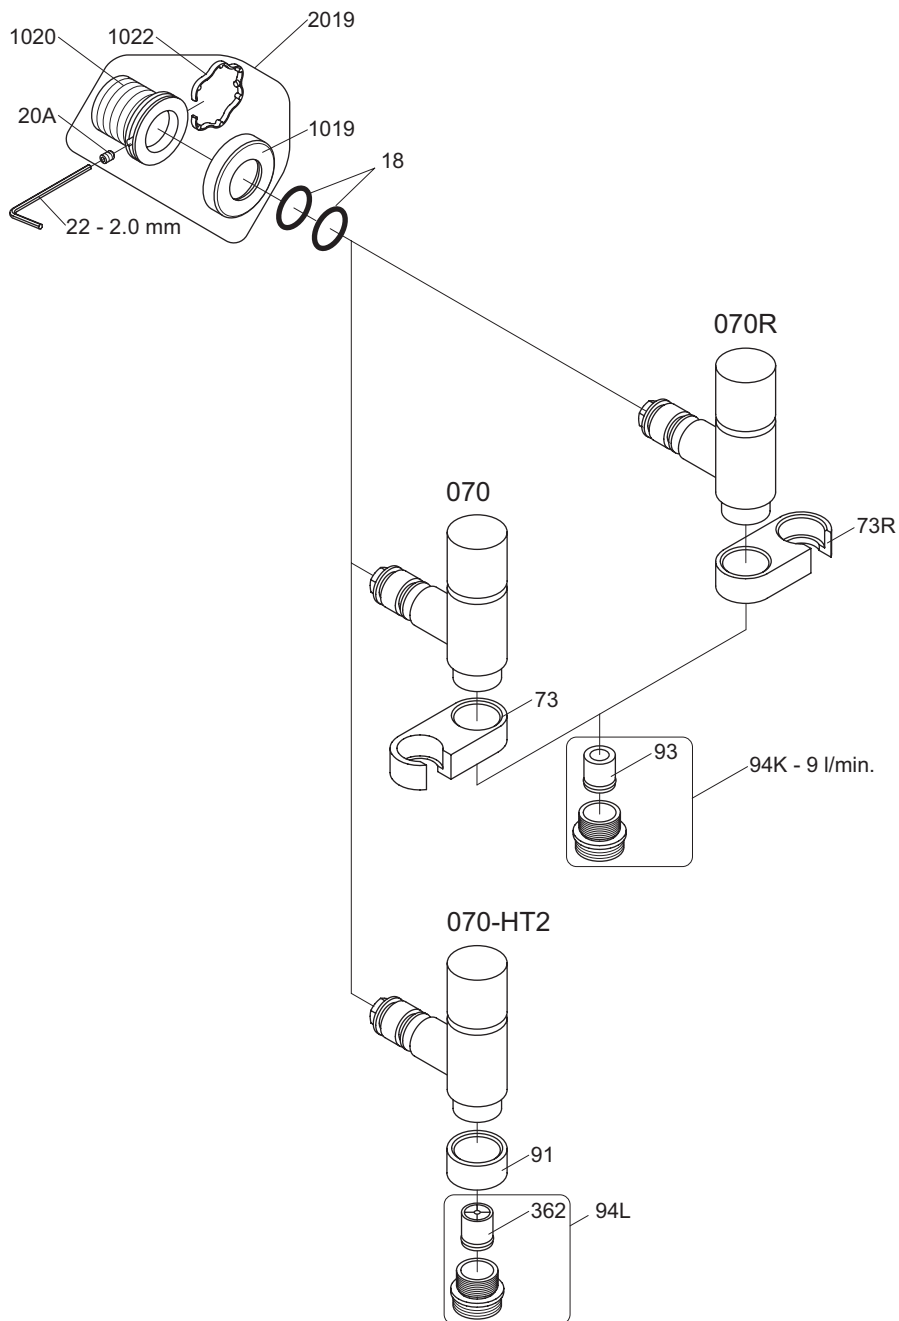

**VOLA 070, 070R, 070-HT2**

Fitting instruction  
 Montageanleitung  
 Monteringsvejledning  
 Monteringsvægledning  
 Montage hanleiding  
 Manuel de montage

Data	Bar:	1	2	3	4	5
070/070R	(l/min) (Gal/min)	9 2.5	9 2.5	9 2.5	9 2.5	9 2.5
070-HT2	(l/min) (Gal/min)	9 2.5	12 3.2	15 4.0	17 4.5	19 5
	Max. 65°C. 150°F					

**VR161:**  
 VR161K: 7 l/min - 1.8 Gal/min (Cal Green)

Extension Verlängerung      Forlængerdele Förlängning      Verlengstukken Modification

**T** Min. 3 mm  
Max. 65 mm

**Y** Min. 48 mm  
Max. 110 mm

T	Y	VR2019
3 - 15 mm	110 - 98 mm	Std.
15 - 25 mm	98 - 88 mm	+10
25 - 35 mm	88 - 78 mm	+20
35 - 45 mm	78 - 68 mm	+30
45 - 55 mm	68 - 58 mm	+40
55 - 65 mm	58 - 48 mm	+50

VR2019+

VR1020  
12 mm

VR1020K: VR20A, VR22, VR1020, VR1022  
 VR2019: VR20A, VR22, VR1019, VR1020, VR1022

vola  
 Lunavej 2  
 DK-8700 Horsens  
 Tlf : + 45 7023 5500  
 sales@vola.com  
 www.vola.com

## VOLA 070, 070R 070-HT2

Date  
 Apr. 21

Rev.  
 5

Sheet  
 SB 16