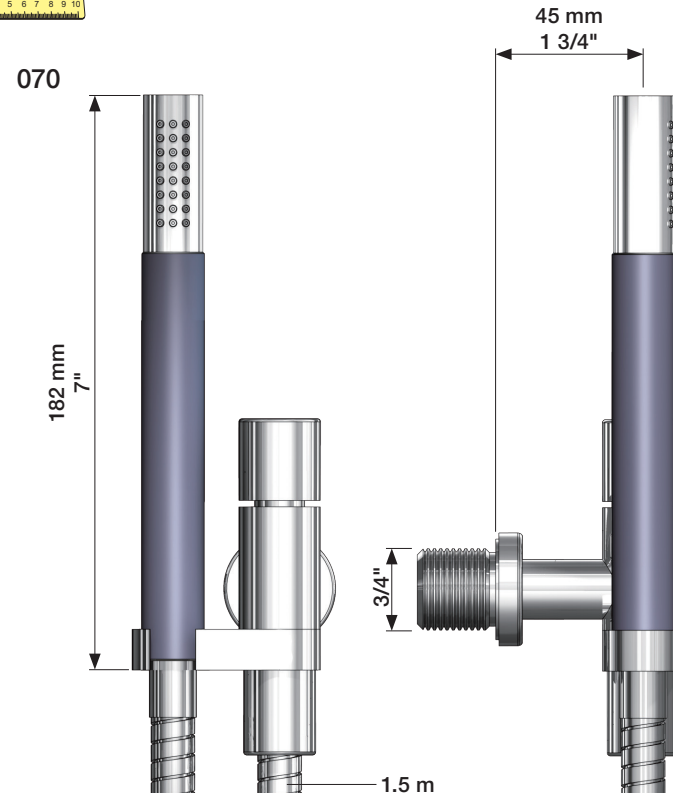

**VOLA 070, 070R, 070-HT2**

Fitting instruction  
 Montageanleitung  
 Monteringsvejledning  
 Monteringsvægledning  
 Montage hanleiding  
 Manuel de montage

Data	Bar:	1	2	3	4	5
070/070R	(l/min) (Gal/min)	9 2.5	9 2.5	9 2.5	9 2.5	9 2.5
070-HT2	(l/min) (Gal/min)	9 2.5	12 3.2	15 4.0	17 4.5	19 5
	Max. 65°C. 150°F					

**VR161:**  
 VR161K: 7 l/min - 1.8 Gal/min (Cal Green)

Extension Verlängerung      Forlængerdele Förlängning      Verlengstukken Modification

**T** Min. 3 mm  
Max. 65 mm

**Y** Min. 48 mm  
Max. 110 mm

T	Y	VR2019
3 - 15 mm	110 - 98 mm	Std.
15 - 25 mm	98 - 88 mm	+10
25 - 35 mm	88 - 78 mm	+20
35 - 45 mm	78 - 68 mm	+30
45 - 55 mm	68 - 58 mm	+40
55 - 65 mm	58 - 48 mm	+50

VR2019+

VR1020  
12 mm

VR1020K: VR20A, VR22, VR1020, VR1022  
 VR2019: VR20A, VR22, VR1019, VR1020, VR1022

vola  
 Lunavej 2  
 DK-8700 Horsens  
 Tlf : + 45 7023 5500  
 sales@vola.com  
 www.vola.com