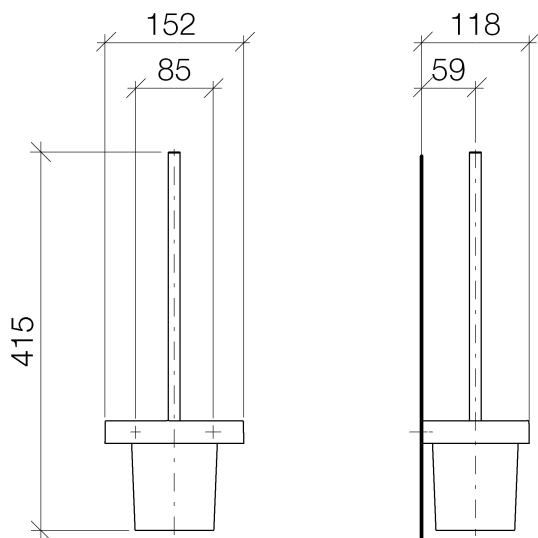

Унитаз - LULU

Ёршик для унитаза настенная - хром

Артикулный номер: 83 900 710-00

- колба из матового хрусталя
- головка ёршика матово-чёрная
- ширина 152 мм
- высота 415 мм
- вылет 118 мм

хром

размерный чертеж

Все величины в мм / дюймах = мм x 0,0394