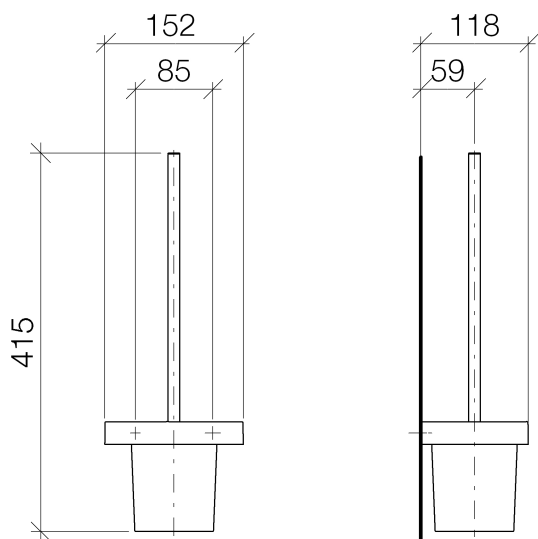

Унитаз - LULU

Ёршик для унитаза настенная - хром

Артикульный номер: 83 900 710-00

- колба из матового хрустала
- головка ёршика матово-чёрная
- ширина 152 мм
- высота 415 мм
- вылет 118 мм

хром

размерный чертеж

Все величины в мм / дюймах = мм x 0,0394

Унитаз - LULU

Ёршик для унитаза настенная - хром

Артикульный номер: 83 900 710-00

Унитаз - LULU

Ёршик для унитаза настенная - хром

Артикульный номер: 83 900 710-00

Другие варианты поверхностей

Ручка ёршика - хром