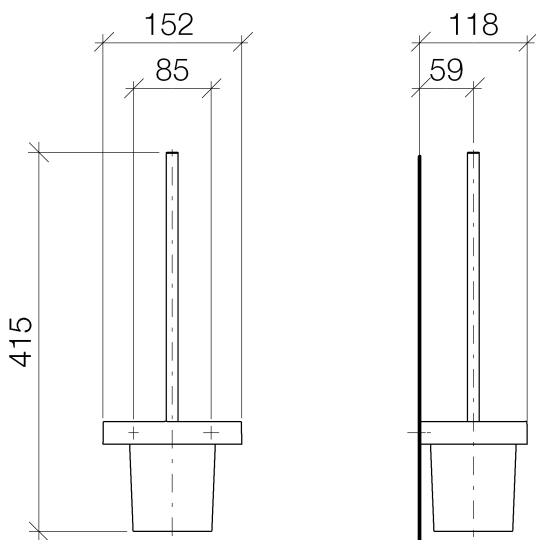

Унитаз - LULU

Ёршик для унитаза настенная - хром

Артикульный номер: 83 900 710-00

- колба из матового хрусталя
- головка ёршика матово-чёрная
- ширина 152 мм
- высота 415 мм
- вылет 118 мм

хром

размерный чертеж

Все величины в мм / дюймах = мм x 0,0394

Унитаз - LULU

Ёршик для унитаза настенная - хром

Артикульный номер: 83 900 710-00

Унитаз - LULU

Ёршик для унитаза настенная - хром

Артикульный номер: 83 900 710-00

Другие варианты поверхностей

Ручка ёршика - хром

Унитаз - LULU

Ёршик для унитаза настенная - хром

Артикульный номер: 83 900 710-00

Спецификация запасных частей

№	Артикульный №	Наименование	Расходуемое кол-во
1	90 20 97 507 00-00	Ручка ёршика - хром	1
2	08 18 50 601 90	Головка ёршика матово-чёрная -	1
3	08 90 04 008 82	Колба матовый -	1
4	08 23 01 506-00	Корпус 152 x 118 x 25 мм - хром	1
5	04 31 11 004 00 90	Крепление -	1
6	05 17 20 801 00 90	Набор для крепления 150 x 150 x 1 мм -	1
7	08 17 20 726 90	Держатель Ø 13,5 x 20 мм -	1