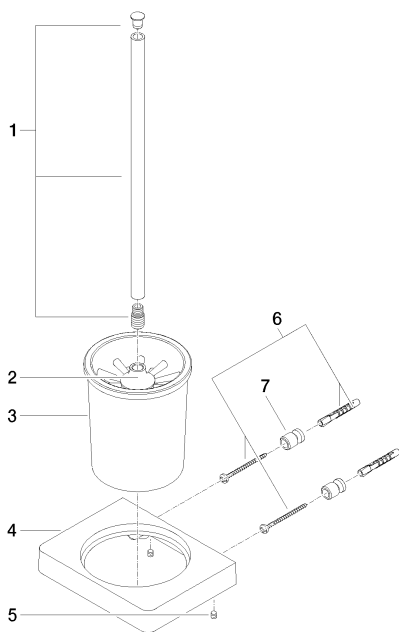

Унитаз - LULU

Ёршик для унитаза настенная - хром

Артикульный номер: 83 900 710-00

- колба из матового хрусталя
- головка ёршика матово-чёрная
- ширина 152 мм
- высота 415 мм
- вылет 118 мм

хром

размерный чертеж

Все величины в мм / дюймах = мм x 0,0394

Унитаз - LULU

Ёршик для унитаза настенная - хром

Артикульный номер: 83 900 710-00

Унитаз - LULU

Ёршик для унитаза настенная - хром

Артикульный номер: 83 900 710-00

Другие варианты поверхностей

Ручка ёршика - хром

Унитаз - LULU

Ёршик для унитаза настенная - хром

Артикульный номер: 83 900 710-00

Спецификация запасных частей

№	Артикульный №	Наименование	Расходуемое кол-во
1	90 20 97 507 00-00	Ручка ёршика - хром	1
2	08 18 50 601 90	Головка ёршика матово-чёрная -	1
3	08 90 04 008 82	Колба матовый -	1
4	08 23 01 506-00	Корпус 152 x 118 x 25 мм - хром	1
5	04 31 11 004 00 90	Крепление -	1
6	05 17 20 801 00 90	Набор для крепления 150 x 150 x 1 мм -	1
7	08 17 20 726 90	Держатель Ø 13,5 x 20 мм -	1