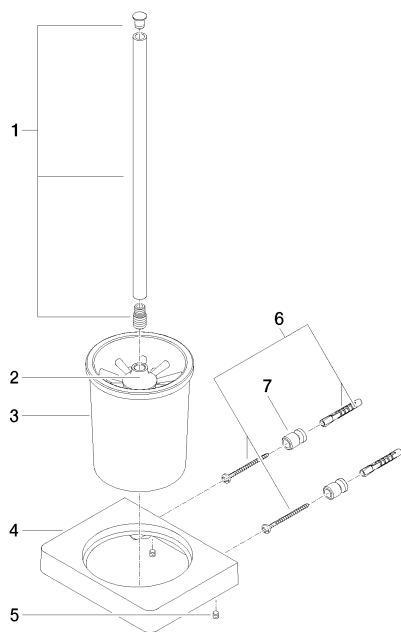

Унитаз - LULU

Ёршик для унитаза настенная - хром

Артикульный номер: 83 900 710-00

### Спецификация запасных частей

№	Артикульный №	Наименование	Расходуемое кол-во
1	90 20 97 507 00-00	Ручка ёршика - хром	1
2	08 18 50 601 90	Головка ёршика матово-чёрная -	1
3	08 90 04 008 82	Колба матовый -	1
4	08 23 01 506-00	Корпус 152 x 118 x 25 мм - хром	1
5	04 31 11 004 00 90	Крепление -	1
6	05 17 20 801 00 90	Набор для крепления 150 x 150 x 1 мм -	1
7	08 17 20 726 90	Держатель Ø 13,5 x 20 мм -	1