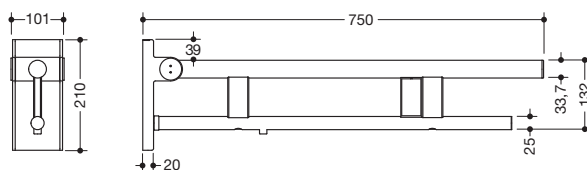

Abbildung ähnlich

Stützklappgriff Duo, Design A 900.50.14760

- zwei parallele, übereinander angeordnete runde Griffebenen
- mit Spülauslösung (E-Ausführung)
- Ausführung rechts
- kann nach oben und gebremst nach unten geklappt werden
- blaue Taste (Wellensymbol) dient zum Auslösen der WC-Spülung
- Kabel mit freien Leitungsenden für Wandanschluss
- inkl. weißer Abdeckung für Unterputzdose
- Steuerspannung max. 30 V = SELV, PELV, Schaltstrom bis max. 2 A
- passend für alle gängigen UP-Spülkästen mit elektrischer Steuerung
- Ausladung 750 mm, 210 mm hoch und 101 mm breit, Durchmesser Oberholm 33,7 mm, Durchmesser Unterholm 25 mm
- belastbar bis 100 kg
- aus hochwertigem Edelstahl, pulverbeschichtet in den HEWI Farben DX (Weiß tiefmatt), DC (Schwarz tiefmatt), AY (Hellgrau Perlglimmer tiefmatt) und SC (Dunkelgrau Perlglimmer tiefmatt)
- zur Montage mit korrosionsfreiem und geprüfem HEWI Befestigungsmaterial für unterschiedliche Wandaufbauten (separat zu bestellen)
- Dichtband zur Abdichtung der Befestigungspunkte ist im Lieferumfang enthalten
- Bodenstützen 900.50.02060 und 900.50.02160 nachrüstbar
- wird gemäß Verordnung (EU) 2017/745 über Medizinprodukte produziert
- erfüllt die in Belgien gültigen Anforderungen (CWATUPE, WVG Vlaanderen) hinsichtlich der Ausladung des Stützklappgriffes am WC

Abmessungen in mm

Oberflächen/Farben

Die Farbe AY läuft zum 31.03.2023 aus

Alternative Oberflächen

Technische Änderungen vorbehalten, 29.03.2022

HEWI Heinrich Wilke GmbH
 Postfach 1260
 D-34442 Bad Arolsen