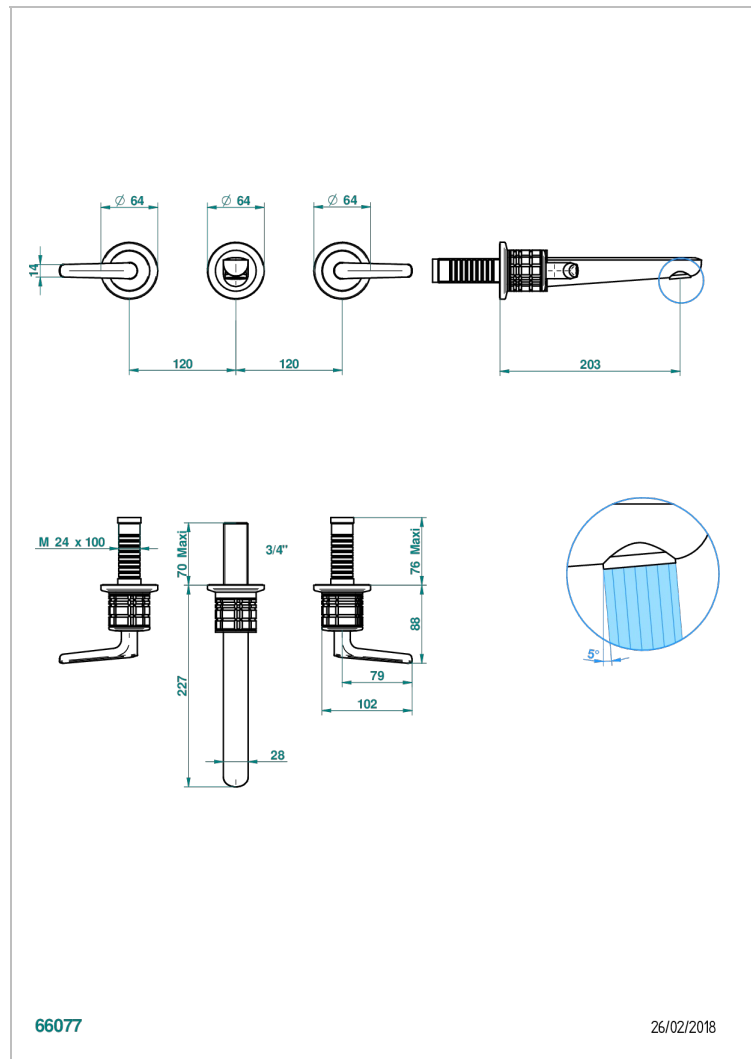

SYSTEM METAL QUADRILLE C РУКОЯТКАМИ

G9F-40GB

THG[®]
PARIS

Внешняя часть смесителя встраиваемого в стену для раковины на три отверстия с изливом ГОЛИАФ

66077

26/02/2018

ХАРАКТЕРИСТИКИ

- System métal quadrillé с рукоятками
- Внешняя часть смесителя встраиваемого в стену для раковины на три отверстия с изливом ГОЛИАФ

СВЯЗАННЫЕ ТОВАРНЫЕ ПОЗИЦИИ

- Ref. G00-40AC Встраиваемая часть смесителя настенного на три отверстия (не рукоят.)
- Ref. G00-40AM Встраиваемая часть смесителя настенного на 3 отверстия на пластине (рукоят.)