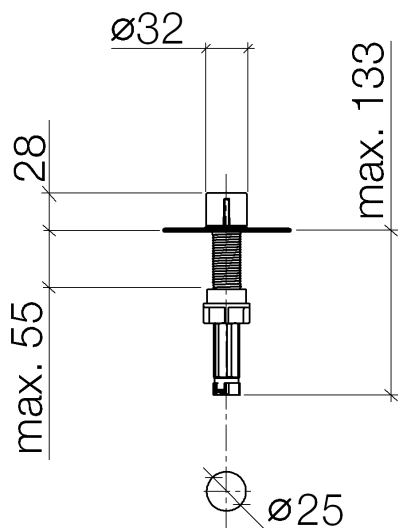

Кухня - Различные серии

Эксцентриковое сливное устройство с поворотной кнопкой - платина матовая

Артикулный номер: 10 712 970-06

- управление для одного умывальника
- с адаптером для троса Боудена

платина матовая

размерный чертеж

Все величины в мм / дюймах = мм x 0,0394