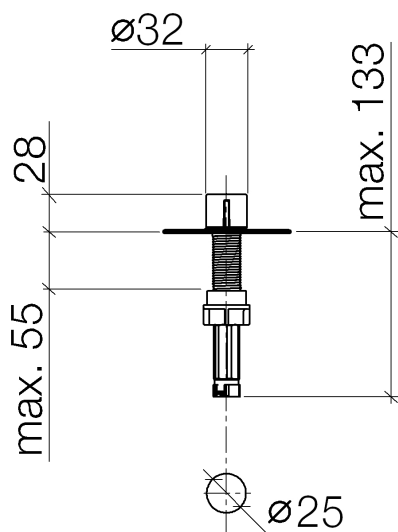

Кухня - Различные серии

Эксцентриковое сливное устройство с поворотной кнопкой - платина матовая

Артикульный номер: 10 712 970-06

- управление для одного умывальника
- с адаптером для троса Боудена

платина матовая

размерный чертеж

Все величины в мм / дюймах = мм x 0,0394

Кухня - Различные серии

Эксцентриковое сливное устройство с поворотной кнопкой - платина матовая

Артикульный номер: 10 712 970-06

Кухня - Различные серии

Эксцентриковое сливное устройство с поворотной кнопкой - платина матовая

Артикульный номер: 10 712 970-06

Другие варианты поверхностей

хром

10 712 970-00

платина

10 712 970-08

латунь сатирированная

Спецификация запасных частей

№	Артикульный №	Наименование	Расходуемое кол-во
1	09 20 97 030-06	Ручка Ø 31,5 x 25 мм - платина матовая	1
2	09 12 12 002 90	Фиксирующая крышка белый Ø 15 x 12 мм -	1
3	09 27 87 011-06	крышка Ø 28 x Ø 12,2 x 7 мм - платина матовая	1
4	09 14 10 042 90	O-Ring EPDM 70 9,0 x 1,5 мм -	1
5	09 29 06 087-06	Подключение Ø 12 x 31 мм - платина матовая	1
6	04 30 01 029 00 90	Подключение -	1
7	09 24 03 175 90	Подключение -	1
8	09 11 10 073-07	Подключение Ø 20 x 52,5 мм - необработанный никелированный	1
9	09 11 10 074-07	Подключение Ø 20 x 42 мм - необработанный никелированный	1
10	09 11 10 079-07	Подключение Ø 20 x 32 мм - необработанный никелированный	1
11	09 30 11 087 90	диск 12,60 x 6,00 x 2,4 мм -	1
12	09 23 30 024-07	Крепление - необработанный никелированный	1