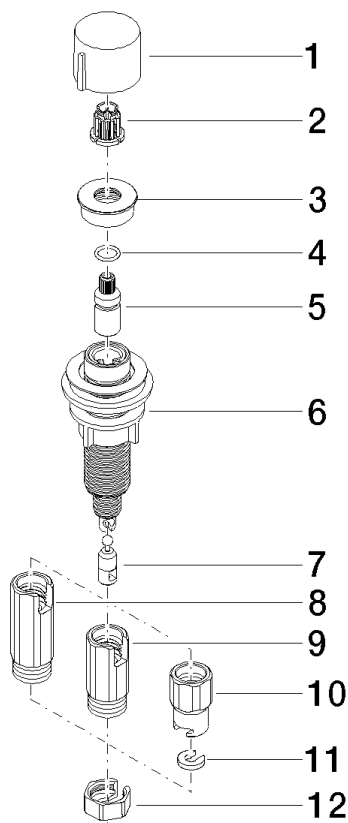

размерный чертеж

Все величины в мм / дюймах = мм x 0,0394

Кухня - Различные серии

Эксцентриковое сливное устройство с поворотной кнопкой - платина матовая

Артикульный номер: 10 712 970-06

Кухня - Различные серии

Эксцентриковое сливное устройство с поворотной кнопкой - платина матовая

Артикульный номер: 10 712 970-06

Другие варианты поверхностей

хром

10 712 970-00

платина

10 712 970-08

латунь сатирированная

10 712 970-28

Dark Platinum matt

10 712 970-99

Другие поверхности по запросу (x-tra Service)

Кухня - Различные серии

Эксцентриковое сливное устройство с поворотной кнопкой - платина матовая

Артикульный номер: 10 712 970-06

Спецификация запасных частей

№	Артикульный №	Наименование	Расходуемое кол-во
1	09 20 97 030-06	Ручка Ø 31,5 x 25 мм - платина матовая	1
2	09 12 12 002 90	Фиксирующая крышка белый Ø 15 x 12 мм -	1
3	09 27 87 011-06	крышка Ø 28 x Ø 12,2 x 7 мм - платина матовая	1
4	09 14 10 042 90	O-Ring EPDM 70 9,0 x 1,5 мм -	1
5	09 29 06 087-06	Подключение Ø 12 x 31 мм - платина матовая	1
6	04 30 01 029 00 90	Подключение -	1
7	09 24 03 175 90	Подключение -	1
8	09 11 10 073-07	Подключение Ø 20 x 52,5 мм - необработанный никелированный	1
9	09 11 10 074-07	Подключение Ø 20 x 42 мм - необработанный никелированный	1
10	09 11 10 079-07	Подключение Ø 20 x 32 мм - необработанный никелированный	1
11	09 30 11 087 90	диск 12,60 x 6,00 x 2,4 мм -	1
12	09 23 30 024-07	Крепление - необработанный никелированный	1