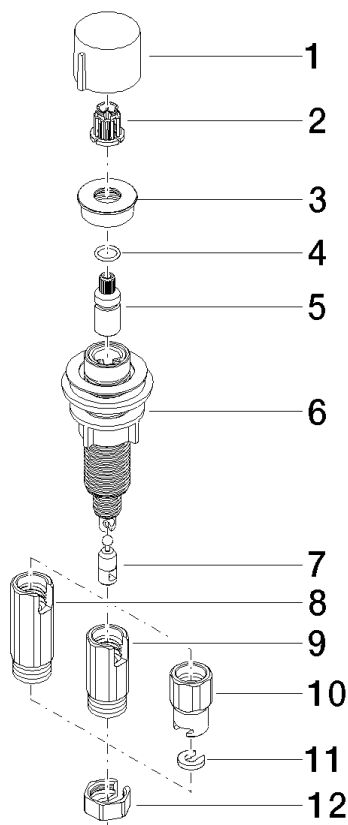

Кухня - Различные серии

Эксцентриковое сливное устройство с поворотной кнопкой - платина матовая

Артикульный номер: 10 712 970-06

### Спецификация запасных частей

| №  | Артикульный №      | Наименование   | Расходуемое кол-во |
|----|--------------------|--|--------------------|
| 1  | 09 20 97 030-06    | Ручка Ø 31,5 x 25 мм - платина матовая                     | 1                  |
| 2  | 09 12 12 002 90    | Фиксирующая крышка белый Ø 15 x 12 мм -                    | 1                  |
| 3  | 09 27 87 011-06    | крышка Ø 28 x Ø 12,2 x 7 мм - платина матовая              | 1                  |
| 4  | 09 14 10 042 90    | O-Ring EPDM 70 9,0 x 1,5 мм -                              | 1                  |
| 5  | 09 29 06 087-06    | Подключение Ø 12 x 31 мм - платина матовая                 | 1                  |
| 6  | 04 30 01 029 00 90 | Подключение -  | 1                  |
| 7  | 09 24 03 175 90    | Подключение -  | 1                  |
| 8  | 09 11 10 073-07    | Подключение Ø 20 x 52,5 мм - необработанный никелированный | 1                  |
| 9  | 09 11 10 074-07    | Подключение Ø 20 x 42 мм - необработанный никелированный   | 1                  |
| 10 | 09 11 10 079-07    | Подключение Ø 20 x 32 мм - необработанный никелированный   | 1                  |
| 11 | 09 30 11 087 90    | диск 12,60 x 6,00 x 2,4 мм -                               | 1                  |
| 12 | 09 23 30 024-07    | Крепление - необработанный никелированный                  | 1                  |