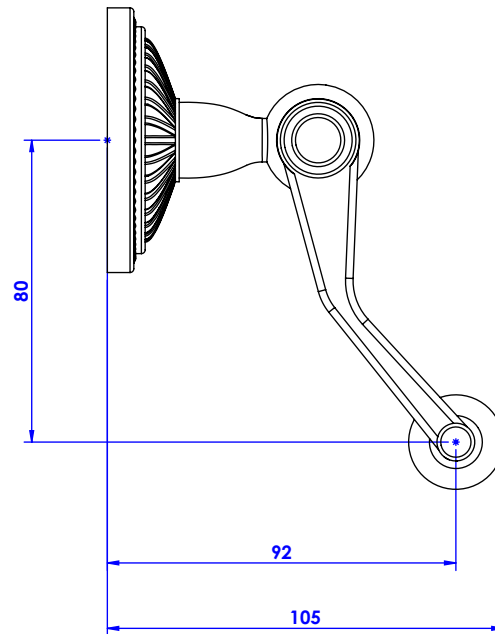

Collection : Bonroche

Porte rouleau sans couvercle, mural - Wall mounted toilet roll holder without cover.

Ref : C40-504

CRISTAL & BRONZE

PARIS · 1937

13/12/2019-1