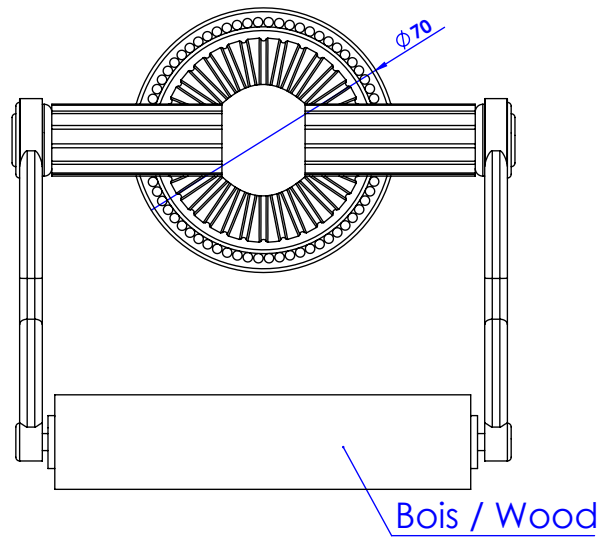

Collection : Bonroche

Porte rouleau sans couvercle, mural - Wall mounted toilet roll holder without cover.

Ref : C40-504

CRISTAL & BRONZE

PARIS · 1937

13/12/2019-1