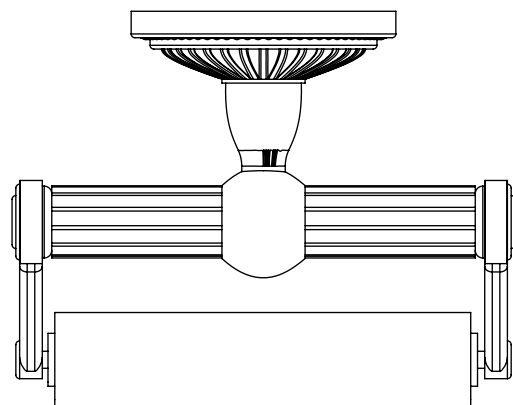

Collection : Bonroche

Porte rouleau sans couvercle, mural - Wall mounted toilet roll holder without cover.

Ref : C40-504

CRISTAL & BRONZE

PARIS · 1937

13/12/2019-1