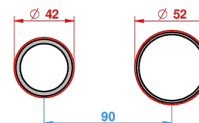

50597

31/01/2019

ХАРАКТЕРИСТИКИ

- Froufrou
- Trim only for wall mixer with complete handshower on hook

ТЕХНИЧЕСКИЕ ХАРАКТЕРИСТИКИ

- Recommandé : 3 bars (max. 5 bars) - Advised : 43,5 psi (max. 72 psi)
- 9,5 l/min à 3 bars (2.5 gpm at 43.5 psi)

ДОСТУПНЫЕ ВАРИАНТЫ ПОКРЫТИЙ

Blush PVD - H62
Graphite PVD - H64
Matt Umber PVD - H67
Matt blush PVD - H60
Matt graphite PVD - H65
Umber PVD - H66

Аранья (чёрный никель) - D24
Золото - F01
Матовое золото - F07
Матовое светлое золото - F31
Матовый никель - C01
Матовый хром - C02

Никель - B01
Покрытие PVD бронза - F33
Покрытие PVD золотистый цвет - H52
Покрытие PVD латунь - H49
Покрытие PVD матовая бронза - F34
Покрытие PVD матовая латунь - H50

Покрытие PVD матовый золотистый - H53
Покрытие PVD матовый никель - H56
Покрытие PVD никель - H55
Розовое золото - F27
Сатинированное золото - F03
Сатинированное светлое золото - F32

Сатинированный хром - C03
Светлое золото - F30
Серебро с родием - F18
Состаренный никель - H28
Хром - A02
Хром/золото - G02