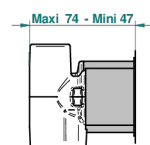

50597

31/01/2019

ХАРАКТЕРИСТИКИ

- Froufrou
- Trim only for wall mixer with complete handshower on hook

ТЕХНИЧЕСКИЕ ХАРАКТЕРИСТИКИ

- Recommandé : 3 bars (max. 5 bars) - Advised : 43,5 psi (max. 72 psi)
- 9,5 l/min à 3 bars (2.5 gpm at 43.5 psi)

ДОСТУПНЫЕ ВАРИАНТЫ ПОКРЫТИЙ

Blush PVD - H62
Graphite PVD - H64
Matt Umber PVD - H67
Matt blush PVD - H60
Matt graphite PVD - H65
Umber PVD - H66

Аранья (чёрный никель) - D24
Золото - F01
Матовое золото - F07
Матовое светлое золото - F31
Матовый никель - C01
Матовый хром - C02

Никель - B01
Покрытие PVD бронза - F33
Покрытие PVD золотистый цвет - H52
Покрытие PVD латунь - H49
Покрытие PVD матовая бронза - F34
Покрытие PVD матовая латунь - H50

Покрытие PVD матовый золотистый - H53
Покрытие PVD матовый никель - H56
Покрытие PVD никель - H55
Розовое золото - F27
Сатинированное золото - F03
Сатинированное светлое золото - F32

Сатинированный хром - C03
Светлое золото - F30
Серебро с родием - F18
Состаренный никель - H28
Хром - A02
Хром/золото - G02