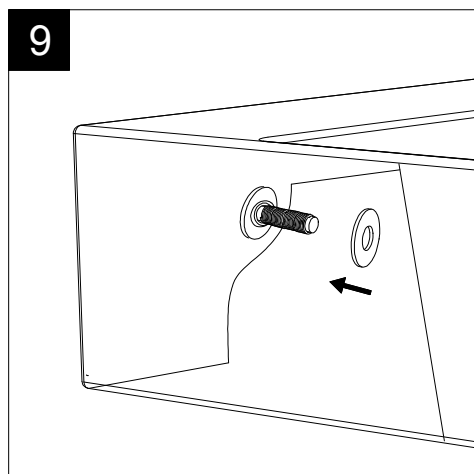

Guida all'installazione dei lavabi sospesi con kit viti di fissaggio (cod. ACS60)

Serie: ZENITH - LIKE - TOUCH - TIME - FLUT - OZ - BRIO - SQUARE - QUAD - FLY - DUNIA

Installation guide for back to wall washbasins with fixing screws kit (cod. ACS60)

Series: ZENITH - LIKE - TOUCH - TIME - FLUT - OZ - BRIO - SQUARE - QUAD - FLY - DUNIA

①