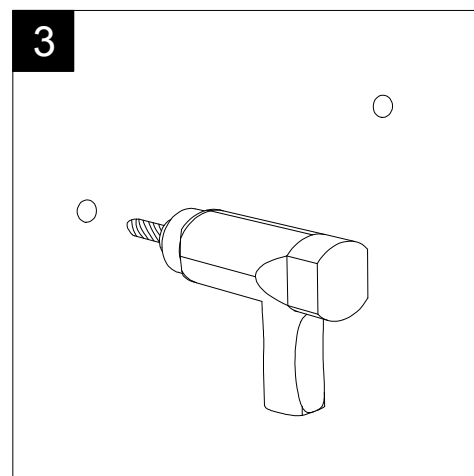

Guida all'installazione dei lavabi sospesi con kit viti di fissaggio (cod. ACS60)

Serie: ZENITH - LIKE - TOUCH - TIME - FLUT - OZ - BRIO - SQUARE - QUAD - FLY - DUNIA

Installation guide for back to wall washbasins with fixing screws kit (cod. ACS60)

Series: ZENITH - LIKE - TOUCH - TIME - FLUT - OZ - BRIO - SQUARE - QUAD - FLY - DUNIA

①