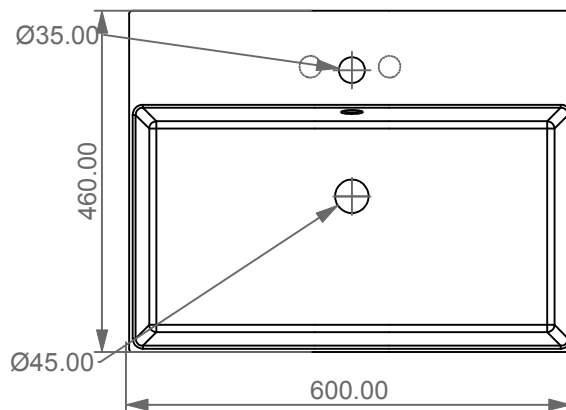

Lavabo Zenith bordo fino cm 60  
 monoforo (senza foro, tre fori su richiesta)  
 Zenith Washbasin cm 60 thin edge  
 one hole (no hole, three holes, on request)

FRONT

LEFT

REAR

SECTION

TOP

Designation  
 Lavabo Zenith bordo fino cm 60  
 monoforo (senza foro, tre fori su richiesta)  
 Zenith Washbasin cm 60 thin edge  
 one hole (no hole, three holes, on request)

Scale  
 1:10

cod. ZELAVBW60

Guida all'installazione dei lavabi sospesi con kit viti di fissaggio (cod. ACS60)

Serie: ZENITH - LIKE - TOUCH - TIME - FLUT - OZ - BRIO - SQUARE - QUAD - FLY - DUNIA

*Installation guide for back to wall washbasins with fixing screws kit (cod. ACS60)*