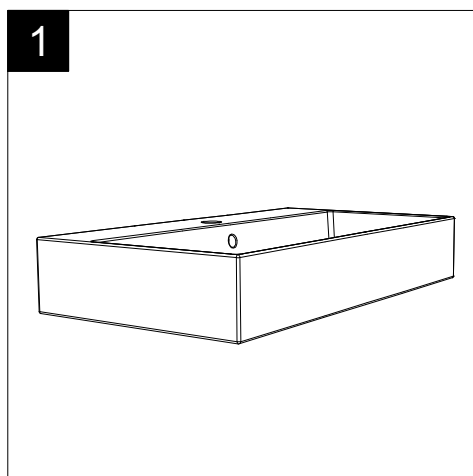

Guida all'installazione dei lavabi sospesi con kit viti di fissaggio (cod. ACS60)

Serie: ZENITH - LIKE - TOUCH - TIME - FLUT - OZ - BRIO - SQUARE - QUAD - FLY - DUNIA

Installation guide for back to wall washbasins with fixing screws kit (cod. ACS60)

Series: ZENITH - LIKE - TOUCH - TIME - FLUT - OZ - BRIO - SQUARE - QUAD - FLY - DUNIA

①