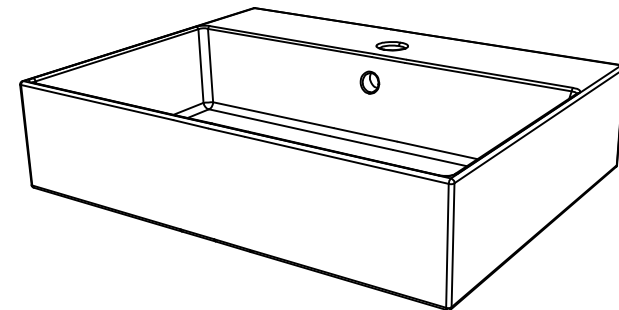

Lavabo Zenith bordo fino cm 60  
 monoforo (senza foro, tre fori su richiesta)  
 Zenith Washbasin cm 60 thin edge  
 one hole (no hole, three holes, on request)

FRONT

LEFT

REAR

SECTION

TOP

Designation  
 Lavabo Zenith bordo fino cm 60  
 monoforo (senza foro, tre fori su richiesta)  
 Zenith Washbasin cm 60 thin edge  
 one hole (no hole, three holes, on request)

Scale  
 1:10

cod. ZELAVBW60

Guida all'installazione dei lavabi sospesi con kit viti di fissaggio (cod. ACS60)

Serie: ZENITH - LIKE - TOUCH - TIME - FLUT - OZ - BRIO - SQUARE - QUAD - FLY - DUNIA

*Installation guide for back to wall washbasins with fixing screws kit (cod. ACS60)*