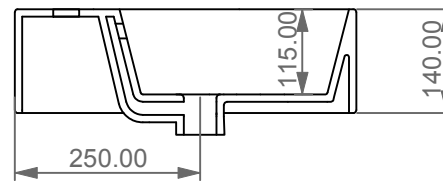

Lavabo Zenith bordo fino cm 60  
 monoforo (senza foro, tre fori su richiesta)  
 Zenith Washbasin cm 60 thin edge  
 one hole (no hole, three holes, on request)

FRONT

LEFT

REAR

SECTION

TOP

Designation  
 Lavabo Zenith bordo fino cm 60  
 monoforo (senza foro, tre fori su richiesta)  
 Zenith Washbasin cm 60 thin edge  
 one hole (no hole, three holes, on request)

Scale  
 1:10

cod. ZELAVBW60

Guida all'installazione dei lavabi sospesi con kit viti di fissaggio (cod. ACS60)

Serie: ZENITH - LIKE - TOUCH - TIME - FLUT - OZ - BRIO - SQUARE - QUAD - FLY - DUNIA

*Installation guide for back to wall washbasins with fixing screws kit (cod. ACS60)*