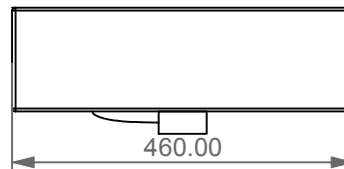

Lavabo Zenith bordo fino cm 60  
 monoforo (senza foro, tre fori su richiesta)  
 Zenith Washbasin cm 60 thin edge  
 one hole (no hole, three holes, on request)

FRONT

LEFT

REAR

SECTION

TOP

Designation  
 Lavabo Zenith bordo fino cm 60  
 monoforo (senza foro, tre fori su richiesta)  
 Zenith Washbasin cm 60 thin edge  
 one hole (no hole, three holes, on request)

Scale  
 1:10

cod. ZELAVBW60

Guida all'installazione dei lavabi sospesi con kit viti di fissaggio (cod. ACS60)

Serie: ZENITH - LIKE - TOUCH - TIME - FLUT - OZ - BRIO - SQUARE - QUAD - FLY - DUNIA

*Installation guide for back to wall washbasins with fixing screws kit (cod. ACS60)*