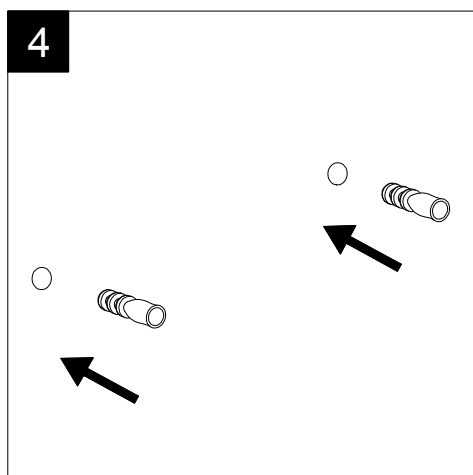

Lavabo Zenith bordo fino cm 60  
 monoforo (senza foro, tre fori su richiesta)  
 Zenith Washbasin cm 60 thin edge  
 one hole (no hole, three holes, on request)

FRONT

LEFT

REAR

SECTION

TOP

Designation  
 Lavabo Zenith bordo fino cm 60  
 monoforo (senza foro, tre fori su richiesta)  
 Zenith Washbasin cm 60 thin edge  
 one hole (no hole, three holes, on request)

Scale  
 1:10

cod. ZELAVBW60

Guida all'installazione dei lavabi sospesi con kit viti di fissaggio (cod. ACS60)

Serie: ZENITH - LIKE - TOUCH - TIME - FLUT - OZ - BRIO - SQUARE - QUAD - FLY - DUNIA

*Installation guide for back to wall washbasins with fixing screws kit (cod. ACS60)*

*Series: ZENITH - LIKE - TOUCH - TIME - FLUT - OZ - BRIO - SQUARE - QUAD - FLY - DUNIA*

①

Guida all'installazione dei lavabi sospesi con kit viti di fissaggio (cod. ACS60)

Serie: ZENITH - LIKE - TOUCH - TIME - FLUT - OZ - BRIO - SQUARE - QUAD - FLY - DUNIA

*Installation guide for back to wall washbasins with fixing screws kit (cod. ACS60)*

*Series: ZENITH - LIKE - TOUCH - TIME - FLUT - OZ - BRIO - SQUARE - QUAD - FLY - DUNIA*

②