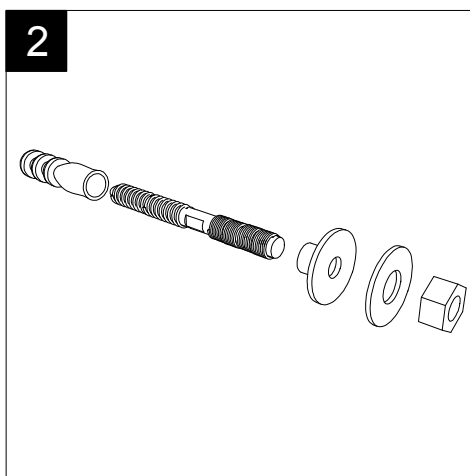

Lavabo Zenith bordo fino cm 60  
 monoforo (senza foro, tre fori su richiesta)  
 Zenith Washbasin cm 60 thin edge  
 one hole (no hole, three holes, on request)

FRONT

LEFT

REAR

SECTION

TOP

Designation  
 Lavabo Zenith bordo fino cm 60  
 monoforo (senza foro, tre fori su richiesta)  
 Zenith Washbasin cm 60 thin edge  
 one hole (no hole, three holes, on request)

Scale  
 1:10

cod. ZELAVBW60

Guida all'installazione dei lavabi sospesi con kit viti di fissaggio (cod. ACS60)

Serie: ZENITH - LIKE - TOUCH - TIME - FLUT - OZ - BRIO - SQUARE - QUAD - FLY - DUNIA

*Installation guide for back to wall washbasins with fixing screws kit (cod. ACS60)*

*Series: ZENITH - LIKE - TOUCH - TIME - FLUT - OZ - BRIO - SQUARE - QUAD - FLY - DUNIA*

①

Guida all'installazione dei lavabi sospesi con kit viti di fissaggio (cod. ACS60)

Serie: ZENITH - LIKE - TOUCH - TIME - FLUT - OZ - BRIO - SQUARE - QUAD - FLY - DUNIA