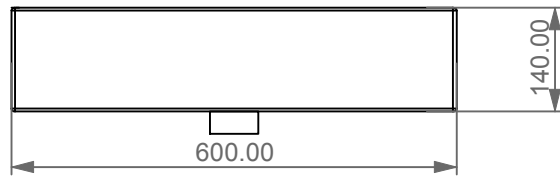

Lavabo Zenith bordo fino cm 60  
 monoforo (senza foro, tre fori su richiesta)  
 Zenith Washbasin cm 60 thin edge  
 one hole (no hole, three holes, on request)

FRONT

LEFT

REAR

SECTION

TOP

Designation  
 Lavabo Zenith bordo fino cm 60  
 monoforo (senza foro, tre fori su richiesta)  
 Zenith Washbasin cm 60 thin edge  
 one hole (no hole, three holes, on request)

Scale  
 1:10

cod. ZELAVBW60

Guida all'installazione dei lavabi sospesi con kit viti di fissaggio (cod. ACS60)

Serie: ZENITH - LIKE - TOUCH - TIME - FLUT - OZ - BRIO - SQUARE - QUAD - FLY - DUNIA

*Installation guide for back to wall washbasins with fixing screws kit (cod. ACS60)*