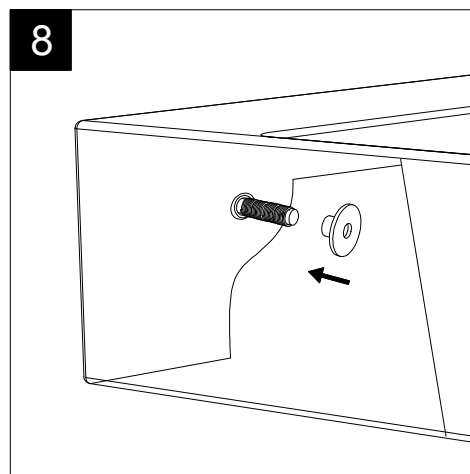

Guida all'installazione dei lavabi sospesi con kit viti di fissaggio (cod. ACS60)

Serie: ZENITH - LIKE - TOUCH - TIME - FLUT - OZ - BRIO - SQUARE - QUAD - FLY - DUNIA

Installation guide for back to wall washbasins with fixing screws kit (cod. ACS60)

Series: ZENITH - LIKE - TOUCH - TIME - FLUT - OZ - BRIO - SQUARE - QUAD - FLY - DUNIA

①