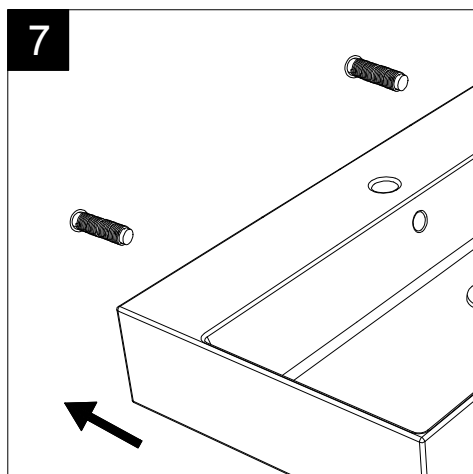

Guida all'installazione dei lavabi sospesi con kit viti di fissaggio (cod. ACS60)

Serie: ZENITH - LIKE - TOUCH - TIME - FLUT - OZ - BRIO - SQUARE - QUAD - FLY - DUNIA

Installation guide for back to wall washbasins with fixing screws kit (cod. ACS60)

Series: ZENITH - LIKE - TOUCH - TIME - FLUT - OZ - BRIO - SQUARE - QUAD - FLY - DUNIA

①