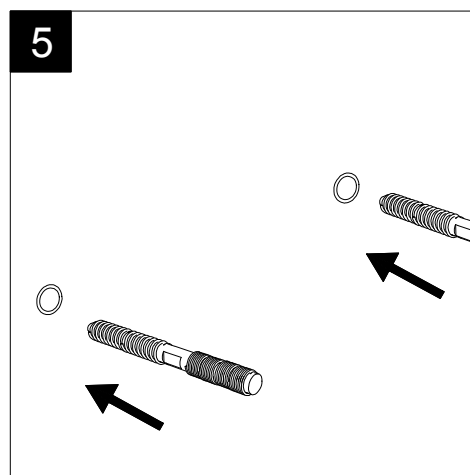

Lavabo Zenith bordo fino cm 60  
 monoforo (senza foro, tre fori su richiesta)  
 Zenith Washbasin cm 60 thin edge  
 one hole (no hole, three holes, on request)

FRONT

LEFT

REAR

SECTION

TOP

Designation  
 Lavabo Zenith bordo fino cm 60  
 monoforo (senza foro, tre fori su richiesta)  
 Zenith Washbasin cm 60 thin edge  
 one hole (no hole, three holes, on request)

Scale  
 1:10

cod. ZELAVBW60

Guida all'installazione dei lavabi sospesi con kit viti di fissaggio (cod. ACS60)

Serie: ZENITH - LIKE - TOUCH - TIME - FLUT - OZ - BRIO - SQUARE - QUAD - FLY - DUNIA

*Installation guide for back to wall washbasins with fixing screws kit (cod. ACS60)*

*Series: ZENITH - LIKE - TOUCH - TIME - FLUT - OZ - BRIO - SQUARE - QUAD - FLY - DUNIA*

①

Guida all'installazione dei lavabi sospesi con kit viti di fissaggio (cod. ACS60)

Serie: ZENITH - LIKE - TOUCH - TIME - FLUT - OZ - BRIO - SQUARE - QUAD - FLY - DUNIA

*Installation guide for back to wall washbasins with fixing screws kit (cod. ACS60)*

*Series: ZENITH - LIKE - TOUCH - TIME - FLUT - OZ - BRIO - SQUARE - QUAD - FLY - DUNIA*

②