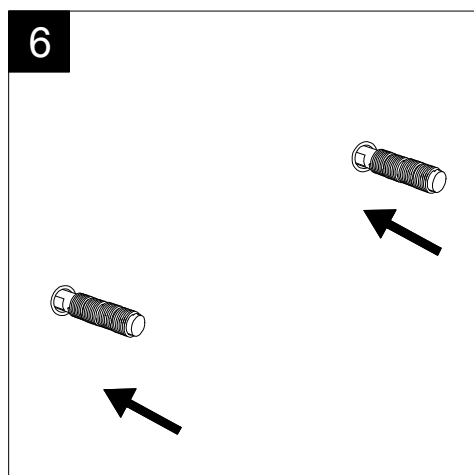

Lavabo Zenith bordo fino cm 60  
 monoforo (senza foro, tre fori su richiesta)  
 Zenith Washbasin cm 60 thin edge  
 one hole (no hole, three holes, on request)

FRONT

LEFT

REAR

SECTION

TOP

Designation  
 Lavabo Zenith bordo fino cm 60  
 monoforo (senza foro, tre fori su richiesta)  
 Zenith Washbasin cm 60 thin edge  
 one hole (no hole, three holes, on request)

Scale  
 1:10

cod. ZELAVBW60

Guida all'installazione dei lavabi sospesi con kit viti di fissaggio (cod. ACS60)

Serie: ZENITH - LIKE - TOUCH - TIME - FLUT - OZ - BRIO - SQUARE - QUAD - FLY - DUNIA

*Installation guide for back to wall washbasins with fixing screws kit (cod. ACS60)*

*Series: ZENITH - LIKE - TOUCH - TIME - FLUT - OZ - BRIO - SQUARE - QUAD - FLY - DUNIA*

①

Guida all'installazione dei lavabi sospesi con kit viti di fissaggio (cod. ACS60)

Serie: ZENITH - LIKE - TOUCH - TIME - FLUT - OZ - BRIO - SQUARE - QUAD - FLY - DUNIA

*Installation guide for back to wall washbasins with fixing screws kit (cod. ACS60)*

*Series: ZENITH - LIKE - TOUCH - TIME - FLUT - OZ - BRIO - SQUARE - QUAD - FLY - DUNIA*

②