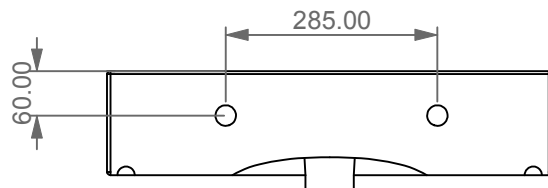

Lavabo Zenith bordo fino cm 60  
 monoforo (senza foro, tre fori su richiesta)  
 Zenith Washbasin cm 60 thin edge  
 one hole (no hole, three holes, on request)

FRONT

LEFT

REAR

SECTION

TOP

Designation  
 Lavabo Zenith bordo fino cm 60  
 monoforo (senza foro, tre fori su richiesta)  
 Zenith Washbasin cm 60 thin edge  
 one hole (no hole, three holes, on request)

Scale  
 1:10

cod. ZELAVBW60

Guida all'installazione dei lavabi sospesi con kit viti di fissaggio (cod. ACS60)

Serie: ZENITH - LIKE - TOUCH - TIME - FLUT - OZ - BRIO - SQUARE - QUAD - FLY - DUNIA

*Installation guide for back to wall washbasins with fixing screws kit (cod. ACS60)*