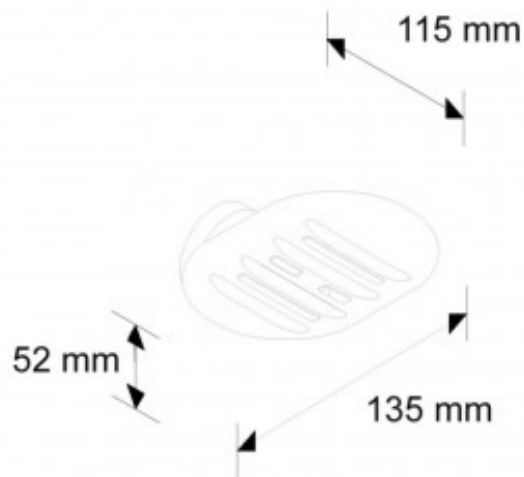

МЫЛЬНИЦА ПОДВЕСНАЯ MERIDA HOTEL, ХРОМИРОВАННАЯ

Артикул: МНА08

ОПИСАНИЕ

Для кускового мыла, изготовлена из латуни, гальванически покрытой хромом, характеризуется высоким качеством, подложка никеля гарантирует многолетнюю уверенность в идеальном блеске и отсутствии коррозии; стильный современный дизайн. 10 лет гарантии на хромоникелевое покрытие

ТЕХНИЧЕСКИЕ ПАРАМЕТРЫ

цвет	полированный
ширина	13,5 см
глубина	11,5 см
высота	5,2 см