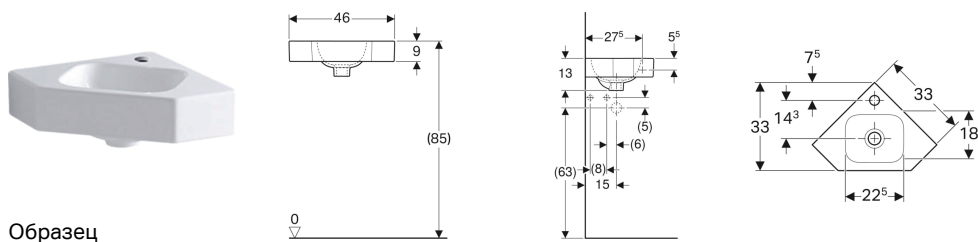

Угловая раковина Geberit iCon

Образец

Цели применения

- Для углового монтажа

Технические характеристики

Материал | Сантехнический фарфор

Арт. №	Цвет / поверхность	Отверстие под смеситель	Перелив	В	Н	Т
124729000	Белый	По центру	Без	46 см	13 см	33 см

Принадлежности

- Сифон бутылочный Geberit для раковин, горизонтальный выпуск
- Донный клапан Geberit с отводом без возможности перекрытия слива и с крышкой клапана
- Сифон бутылочный Geberit для раковин, компактная модель, горизонтальный выпуск