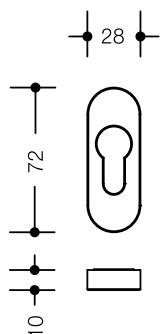

### Schlüsselrosette zur Panikstange 316XAPSKN

Führung des Profilzylinders, aus Edelstahl matt geschliffen, Lochung PZ, Breite 28 mm, Länge 72 mm, Lieferung ohne Schrauben.

#### Abmessungen in mm