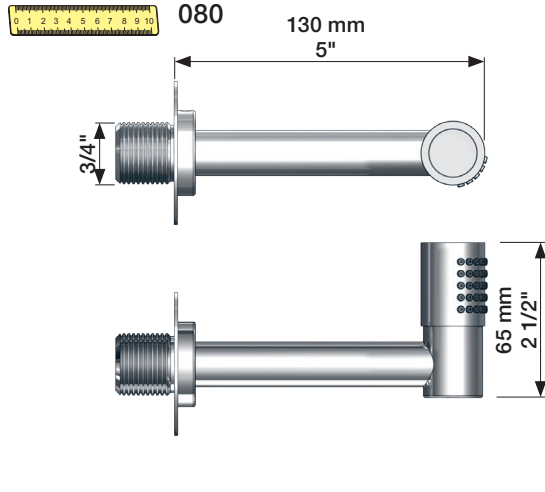

VOLA 080, 080D, 080DK, 080K, 080W

Fitting instruction  
 Montageanleitung  
 Monteringsvejledning  
 Monteringsvægledning  
 Montage hanledning  
 Manuel de montage

Data	Bar:	1	2	3	4	5
081/081K	(l/min)	8	12	14	17	19
	(Gal/min)	2.1	3.2	3.7	4.5	5.0
081D	(l/min)	14	20	25	29	32
	(Gal/min)	3.7	5.3	6.6	7.7	8.5
080W	(l/min)	23	33	40	46	52
	(Gal/min)	6.1	8.6	11	12	14
 Max. 65°C. 150°F						

 **VR161:**  
 VR161K: 7 l/min - 1.8 Gal/min  
 VR161D: 9 l/min - 2.5 Gal/min  
 VR161F: 14 l/min - 3.7 Gal/min

080W: Min. flow: 14 l/min - 3.7 Gal/min.

Extension  
Verlängerung

Forlængerdele  
Förlängning

Verlengstukken  
Modification

**T** Min. 3 mm  
Max. 65 mm

**Y** Min. 48 mm  
Max. 110 mm

T	Y	VR2019/2020
3 - 15 mm	110 - 98 mm	Std.
15 - 25 mm	98 - 88 mm	+10
25 - 35 mm	88 - 78 mm	+20
35 - 45 mm	78 - 68 mm	+30
45 - 55 mm	68 - 58 mm	+40
55 - 65 mm	58 - 48 mm	+50