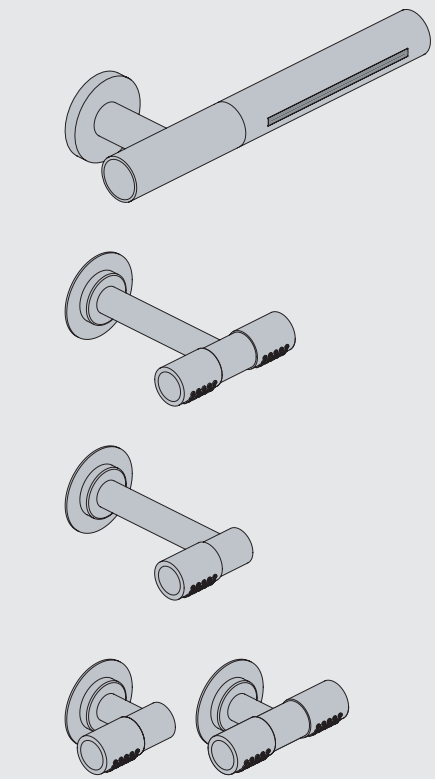

VOLA 080, 080D, 080DK, 080K, 080W

Fitting instruction  
 Montageanleitung  
 Monteringsvejledning  
 Monteringsvægledning  
 Montage hanledning  
 Manuel de montage

Data	Bar:	1	2	3	4	5
081/081K	(l/min)	8	12	14	17	19
	(Gal/min)	2.1	3.2	3.7	4.5	5.0
081D	(l/min)	14	20	25	29	32
	(Gal/min)	3.7	5.3	6.6	7.7	8.5
080W	(l/min)	23	33	40	46	52
	(Gal/min)	6.1	8.6	11	12	14
 Max. 65°C. 150°F						

 **VR161:**  
 VR161K: 7 l/min - 1.8 Gal/min  
 VR161D: 9 l/min - 2.5 Gal/min  
 VR161F: 14 l/min - 3.7 Gal/min

080W: Min. flow: 14 l/min - 3.7 Gal/min.

Extension  
Verlängerung

Forlængerdele  
Förlängning

Verlengstukken  
Modification

**T** Min. 3 mm  
Max. 65 mm

**Y** Min. 48 mm  
Max. 110 mm

T	Y	VR2019/2020
3 - 15 mm	110 - 98 mm	Std.
15 - 25 mm	98 - 88 mm	+10
25 - 35 mm	88 - 78 mm	+20
35 - 45 mm	78 - 68 mm	+30
45 - 55 mm	68 - 58 mm	+40
55 - 65 mm	58 - 48 mm	+50