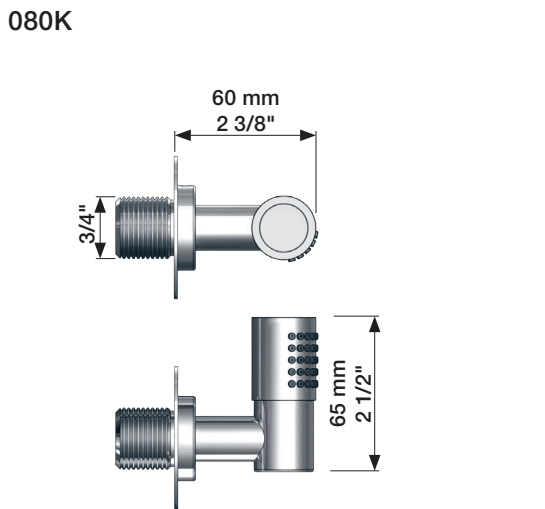

VOLA 080, 080D, 080DK, 080K, 080W

Fitting instruction  
 Montageanleitung  
 Monteringsvejledning  
 Monteringsvægledning  
 Montage hanledning  
 Manuel de montage

Data	Bar:	1	2	3	4	5
081/081K	(l/min)	8	12	14	17	19
	(Gal/min)	2.1	3.2	3.7	4.5	5.0
081D	(l/min)	14	20	25	29	32
	(Gal/min)	3.7	5.3	6.6	7.7	8.5
080W	(l/min)	23	33	40	46	52
	(Gal/min)	6.1	8.6	11	12	14
 Max. 65°C. 150°F						

 **VR161:**  
 VR161K: 7 l/min - 1.8 Gal/min  
 VR161D: 9 l/min - 2.5 Gal/min  
 VR161F: 14 l/min - 3.7 Gal/min

080W: Min. flow: 14 l/min - 3.7 Gal/min.

Extension  
Verlängerung

Forlængerdele  
Förlängning

Verlengstukken  
Modification

**T** Min. 3 mm  
Max. 65 mm

**Y** Min. 48 mm  
Max. 110 mm

T	Y	VR2019/2020
3 - 15 mm	110 - 98 mm	Std.
15 - 25 mm	98 - 88 mm	+10
25 - 35 mm	88 - 78 mm	+20
35 - 45 mm	78 - 68 mm	+30
45 - 55 mm	68 - 58 mm	+40
55 - 65 mm	58 - 48 mm	+50