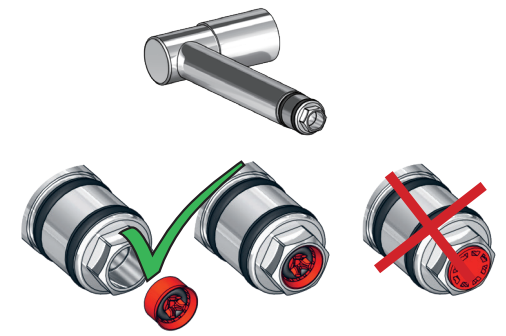

VOLA 080, 080D, 080DK, 080K, 080W

Fitting instruction  
 Montageanleitung  
 Monteringsvejledning  
 Monteringsvægledning  
 Montage hanledning  
 Manuel de montage

Data	Bar:	1	2	3	4	5
081/081K	(l/min)	8	12	14	17	19
	(Gal/min)	2.1	3.2	3.7	4.5	5.0
081D	(l/min)	14	20	25	29	32
	(Gal/min)	3.7	5.3	6.6	7.7	8.5
080W	(l/min)	23	33	40	46	52
	(Gal/min)	6.1	8.6	11	12	14
 Max. 65°C. 150°F						

 **VR161:**  
 VR161K: 7 l/min - 1.8 Gal/min  
 VR161D: 9 l/min - 2.5 Gal/min  
 VR161F: 14 l/min - 3.7 Gal/min

080W: Min. flow: 14 l/min - 3.7 Gal/min.

Extension  
Verlängerung

Forlængerdele  
Förlängning

Verlengstukken  
Modification

**T** Min. 3 mm  
Max. 65 mm

**Y** Min. 48 mm  
Max. 110 mm

T	Y	VR2019/2020
3 - 15 mm	110 - 98 mm	Std.
15 - 25 mm	98 - 88 mm	+10
25 - 35 mm	88 - 78 mm	+20
35 - 45 mm	78 - 68 mm	+30
45 - 55 mm	68 - 58 mm	+40
55 - 65 mm	58 - 48 mm	+50