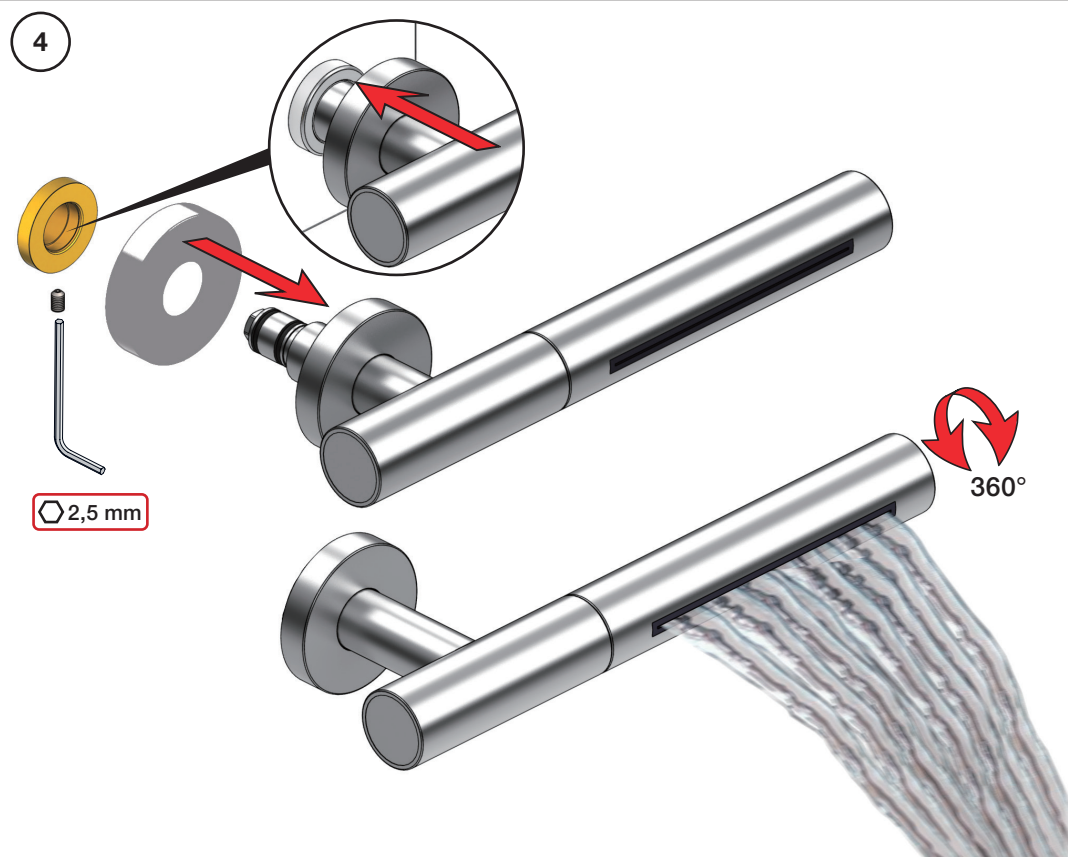

VOLA 080, 080D, 080DK, 080K, 080W

Fitting instruction  
 Montageanleitung  
 Monteringsvejledning  
 Monteringsvægledning  
 Montage hanledning  
 Manuel de montage

Data	Bar:	1	2	3	4	5
081/081K	(l/min)	8	12	14	17	19
	(Gal/min)	2.1	3.2	3.7	4.5	5.0
081D	(l/min)	14	20	25	29	32
	(Gal/min)	3.7	5.3	6.6	7.7	8.5
080W	(l/min)	23	33	40	46	52
	(Gal/min)	6.1	8.6	11	12	14
 Max. 65°C. 150°F						

 **VR161:**  
 VR161K: 7 l/min - 1.8 Gal/min  
 VR161D: 9 l/min - 2.5 Gal/min  
 VR161F: 14 l/min - 3.7 Gal/min

080W: Min. flow: 14 l/min - 3.7 Gal/min.

Extension  
Verlängerung

Forlængerdele  
Förlängning

Verlengstukken  
Modification

**T** Min. 3 mm  
Max. 65 mm

**Y** Min. 48 mm  
Max. 110 mm

T	Y	VR2019/2020
3 - 15 mm	110 - 98 mm	Std.
15 - 25 mm	98 - 88 mm	+10
25 - 35 mm	88 - 78 mm	+20
35 - 45 mm	78 - 68 mm	+30
45 - 55 mm	68 - 58 mm	+40
55 - 65 mm	58 - 48 mm	+50