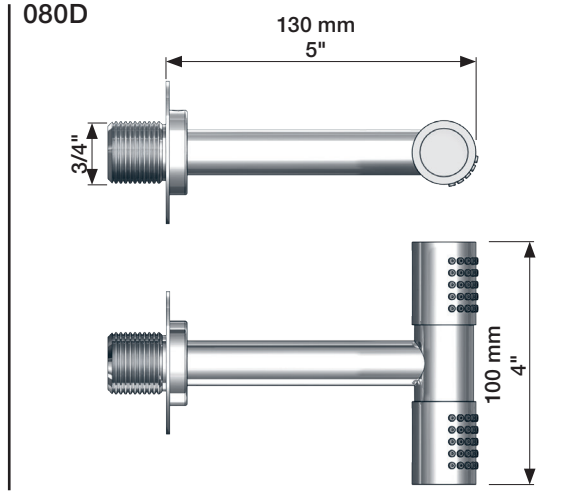

VOLA 080, 080D, 080DK, 080K, 080W

Fitting instruction  
 Montageanleitung  
 Monteringsvejledning  
 Monteringsvægledning  
 Montage hanledning  
 Manuel de montage

Data	Bar:	1	2	3	4	5
081/081K	(l/min)	8	12	14	17	19
	(Gal/min)	2.1	3.2	3.7	4.5	5.0
081D	(l/min)	14	20	25	29	32
	(Gal/min)	3.7	5.3	6.6	7.7	8.5
080W	(l/min)	23	33	40	46	52
	(Gal/min)	6.1	8.6	11	12	14
 Max. 65°C. 150°F						

 **VR161:**  
 VR161K: 7 l/min - 1.8 Gal/min  
 VR161D: 9 l/min - 2.5 Gal/min  
 VR161F: 14 l/min - 3.7 Gal/min

080W: Min. flow: 14 l/min - 3.7 Gal/min.

Extension  
Verlängerung

Forlængerdele  
Förlängning

Verlengstukken  
Modification

**T** Min. 3 mm  
Max. 65 mm

**Y** Min. 48 mm  
Max. 110 mm

T	Y	VR2019/2020
3 - 15 mm	110 - 98 mm	Std.
15 - 25 mm	98 - 88 mm	+10
25 - 35 mm	88 - 78 mm	+20
35 - 45 mm	78 - 68 mm	+30
45 - 55 mm	68 - 58 mm	+40
55 - 65 mm	58 - 48 mm	+50