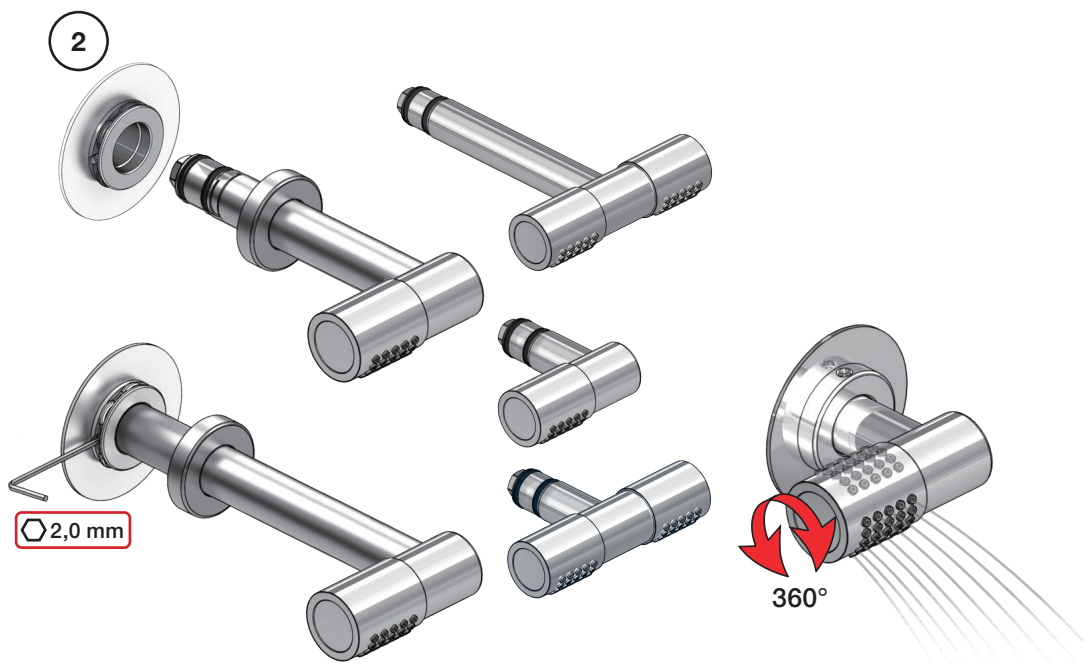

VOLA 080, 080D, 080DK, 080K, 080W

Fitting instruction  
 Montageanleitung  
 Monteringsvejledning  
 Monteringsvægledning  
 Montage hanledning  
 Manuel de montage

Data	Bar:	1	2	3	4	5
081/081K	(l/min)	8	12	14	17	19
	(Gal/min)	2.1	3.2	3.7	4.5	5.0
081D	(l/min)	14	20	25	29	32
	(Gal/min)	3.7	5.3	6.6	7.7	8.5
080W	(l/min)	23	33	40	46	52
	(Gal/min)	6.1	8.6	11	12	14
 Max. 65°C. 150°F						

 **VR161:**  
 VR161K: 7 l/min - 1.8 Gal/min  
 VR161D: 9 l/min - 2.5 Gal/min  
 VR161F: 14 l/min - 3.7 Gal/min

080W: Min. flow: 14 l/min - 3.7 Gal/min.

Extension  
Verlängerung

Forlængerdele  
Förlängning

Verlengstukken  
Modification

**T** Min. 3 mm  
Max. 65 mm

**Y** Min. 48 mm  
Max. 110 mm

T	Y	VR2019/2020
3 - 15 mm	110 - 98 mm	Std.
15 - 25 mm	98 - 88 mm	+10
25 - 35 mm	88 - 78 mm	+20
35 - 45 mm	78 - 68 mm	+30
45 - 55 mm	68 - 58 mm	+40
55 - 65 mm	58 - 48 mm	+50