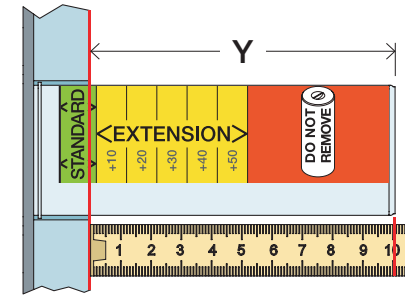

VOLA 080, 080D, 080DK, 080K, 080W

Fitting instruction  
 Montageanleitung  
 Monteringsvejledning  
 Monteringsvægledning  
 Montage hanledning  
 Manuel de montage

Data	Bar:	1	2	3	4	5
081/081K	(l/min)	8	12	14	17	19
	(Gal/min)	2.1	3.2	3.7	4.5	5.0
081D	(l/min)	14	20	25	29	32
	(Gal/min)	3.7	5.3	6.6	7.7	8.5
080W	(l/min)	23	33	40	46	52
	(Gal/min)	6.1	8.6	11	12	14
 Max. 65°C. 150°F						

 **VR161:**  
 VR161K: 7 l/min - 1.8 Gal/min  
 VR161D: 9 l/min - 2.5 Gal/min  
 VR161F: 14 l/min - 3.7 Gal/min

080W: Min. flow: 14 l/min - 3.7 Gal/min.

Extension  
Verlängerung

Forlængerdele  
Förlängning

Verlengstukken  
Modification

**T** Min. 3 mm  
Max. 65 mm

**Y** Min. 48 mm  
Max. 110 mm

T	Y	VR2019/2020
3 - 15 mm	110 - 98 mm	Std.
15 - 25 mm	98 - 88 mm	+10
25 - 35 mm	88 - 78 mm	+20
35 - 45 mm	78 - 68 mm	+30
45 - 55 mm	68 - 58 mm	+40
55 - 65 mm	58 - 48 mm	+50