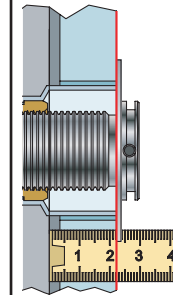

VOLA 080, 080D, 080DK, 080K, 080W

Fitting instruction  
 Montageanleitung  
 Monteringsvejledning  
 Monteringsvægledning  
 Montage hanledning  
 Manuel de montage

Data	Bar:	1	2	3	4	5
081/081K	(l/min)	8	12	14	17	19
	(Gal/min)	2.1	3.2	3.7	4.5	5.0
081D	(l/min)	14	20	25	29	32
	(Gal/min)	3.7	5.3	6.6	7.7	8.5
080W	(l/min)	23	33	40	46	52
	(Gal/min)	6.1	8.6	11	12	14
 Max. 65°C. 150°F						

 **VR161:**  
 VR161K: 7 l/min - 1.8 Gal/min  
 VR161D: 9 l/min - 2.5 Gal/min  
 VR161F: 14 l/min - 3.7 Gal/min

080W: Min. flow: 14 l/min - 3.7 Gal/min.

Extension  
Verlängerung

Forlængerdele  
Förlängning

Verlengstukken  
Modification

**T** Min. 3 mm  
Max. 65 mm

**Y** Min. 48 mm  
Max. 110 mm

T	Y	VR2019/2020
3 - 15 mm	110 - 98 mm	Std.
15 - 25 mm	98 - 88 mm	+10
25 - 35 mm	88 - 78 mm	+20
35 - 45 mm	78 - 68 mm	+30
45 - 55 mm	68 - 58 mm	+40
55 - 65 mm	58 - 48 mm	+50