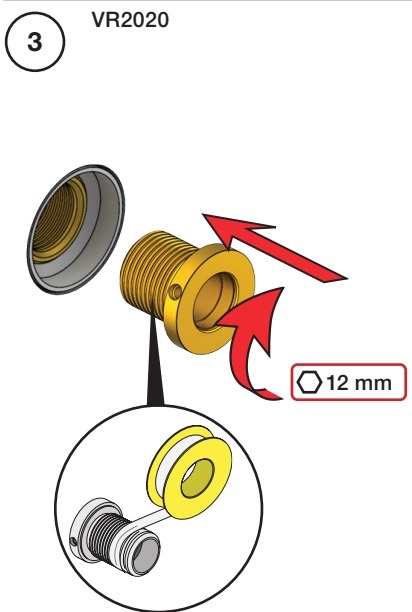

VOLA 080, 080D, 080DK, 080K, 080W

Fitting instruction  
 Montageanleitung  
 Monteringsvejledning  
 Monteringsvægledning  
 Montage hanledning  
 Manuel de montage

Data	Bar:	1	2	3	4	5
081/081K	(l/min)	8	12	14	17	19
	(Gal/min)	2.1	3.2	3.7	4.5	5.0
081D	(l/min)	14	20	25	29	32
	(Gal/min)	3.7	5.3	6.6	7.7	8.5
080W	(l/min)	23	33	40	46	52
	(Gal/min)	6.1	8.6	11	12	14
 Max. 65°C. 150°F						

 **VR161:**  
 VR161K: 7 l/min - 1.8 Gal/min  
 VR161D: 9 l/min - 2.5 Gal/min  
 VR161F: 14 l/min - 3.7 Gal/min

080W: Min. flow: 14 l/min - 3.7 Gal/min.

Extension  
Verlängerung

Forlængerdele  
Förlängning

Verlengstukken  
Modification

**T** Min. 3 mm  
Max. 65 mm

**Y** Min. 48 mm  
Max. 110 mm

T	Y	VR2019/2020
3 - 15 mm	110 - 98 mm	Std.
15 - 25 mm	98 - 88 mm	+10
25 - 35 mm	88 - 78 mm	+20
35 - 45 mm	78 - 68 mm	+30
45 - 55 mm	68 - 58 mm	+40
55 - 65 mm	58 - 48 mm	+50