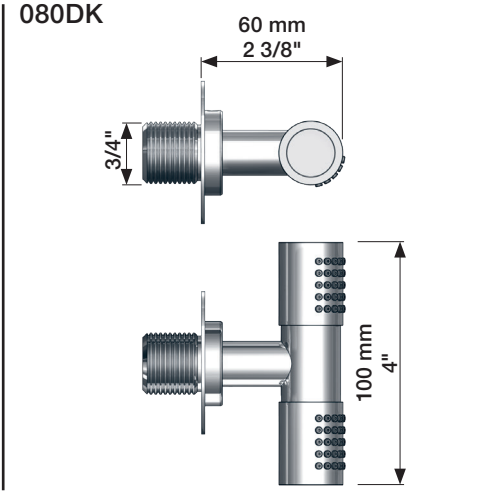

VOLA 080, 080D, 080DK, 080K, 080W

Fitting instruction  
 Montageanleitung  
 Monteringsvejledning  
 Monteringsvægledning  
 Montage hanledning  
 Manuel de montage

Data	Bar:	1	2	3	4	5
081/081K	(l/min)	8	12	14	17	19
	(Gal/min)	2.1	3.2	3.7	4.5	5.0
081D	(l/min)	14	20	25	29	32
	(Gal/min)	3.7	5.3	6.6	7.7	8.5
080W	(l/min)	23	33	40	46	52
	(Gal/min)	6.1	8.6	11	12	14
 Max. 65°C. 150°F						

 **VR161:**  
 VR161K: 7 l/min - 1.8 Gal/min  
 VR161D: 9 l/min - 2.5 Gal/min  
 VR161F: 14 l/min - 3.7 Gal/min

080W: Min. flow: 14 l/min - 3.7 Gal/min.

Extension  
Verlängerung

Forlængerdele  
Förlängning

Verlengstukken  
Modification

**T** Min. 3 mm  
Max. 65 mm

**Y** Min. 48 mm  
Max. 110 mm

T	Y	VR2019/2020
3 - 15 mm	110 - 98 mm	Std.
15 - 25 mm	98 - 88 mm	+10
25 - 35 mm	88 - 78 mm	+20
35 - 45 mm	78 - 68 mm	+30
45 - 55 mm	68 - 58 mm	+40
55 - 65 mm	58 - 48 mm	+50