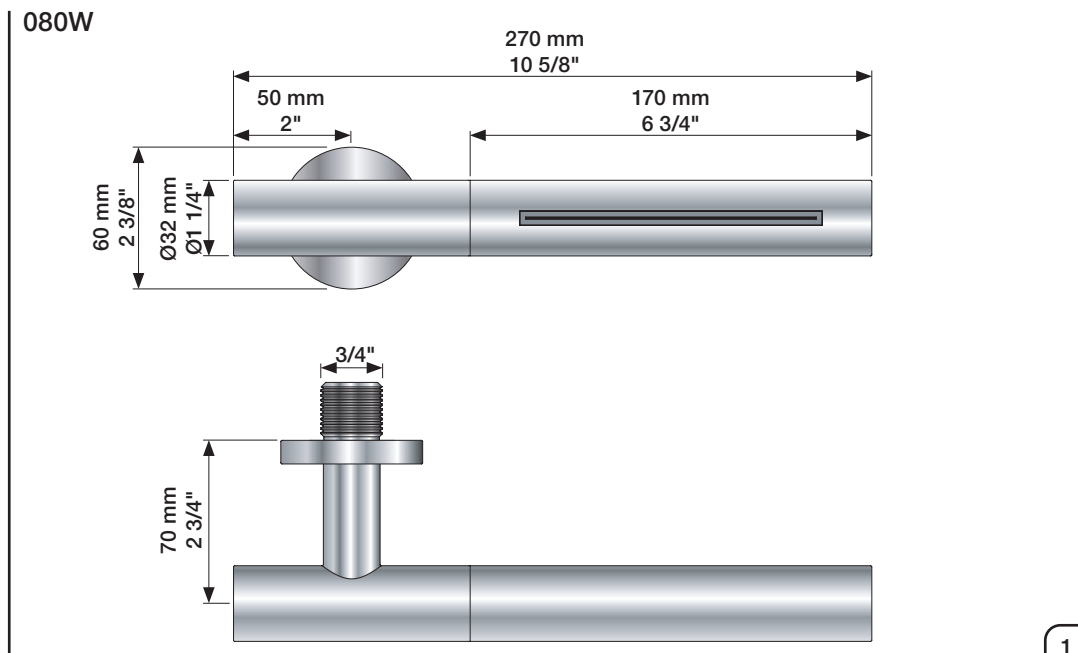

VOLA 080, 080D, 080DK, 080K, 080W

Fitting instruction  
 Montageanleitung  
 Monteringsvejledning  
 Monteringsvægledning  
 Montage hanledning  
 Manuel de montage

Data	Bar:	1	2	3	4	5
081/081K	(l/min)	8	12	14	17	19
	(Gal/min)	2.1	3.2	3.7	4.5	5.0
081D	(l/min)	14	20	25	29	32
	(Gal/min)	3.7	5.3	6.6	7.7	8.5
080W	(l/min)	23	33	40	46	52
	(Gal/min)	6.1	8.6	11	12	14
 Max. 65°C. 150°F						

 **VR161:**  
 VR161K: 7 l/min - 1.8 Gal/min  
 VR161D: 9 l/min - 2.5 Gal/min  
 VR161F: 14 l/min - 3.7 Gal/min

080W: Min. flow: 14 l/min - 3.7 Gal/min.

Extension  
Verlängerung

Forlængerdele  
Förlängning

Verlengstukken  
Modification

**T** Min. 3 mm  
Max. 65 mm

**Y** Min. 48 mm  
Max. 110 mm

T	Y	VR2019/2020
3 - 15 mm	110 - 98 mm	Std.
15 - 25 mm	98 - 88 mm	+10
25 - 35 mm	88 - 78 mm	+20
35 - 45 mm	78 - 68 mm	+30
45 - 55 mm	68 - 58 mm	+40
55 - 65 mm	58 - 48 mm	+50