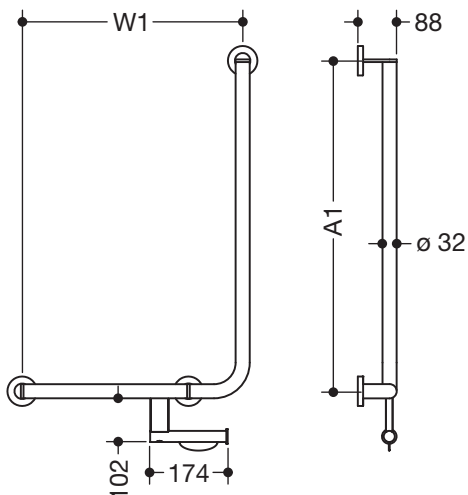

### Winkelgriff 900.22.1S4XA

- senkrecht und waagrecht angeordnete, im rechten Winkel verbundene Stangen mit Befestigungsrosetten
- mit WC-Papierrollenhalter
- Ausführung links
- waagerechte Länge auf Maß gefertigt von 300 mm bis 850 mm, senkrechte Länge auf Maß gefertigt von 600 mm bis 1100 mm, 88 mm tief
- Stangendurchmesser 32 mm, Rohrstärke 2 mm, Rosettendurchmesser 70 mm
- aus hochwertigem Edelstahl, matt geschliffen
- inklusive korrosionsfreiem und geprüfem HEWI Befestigungsmaterial zur Wandmontage sowie Dichtband zur Abdichtung der Bohrpunkte

Abbildung ähnlich

### Abmessungen in mm