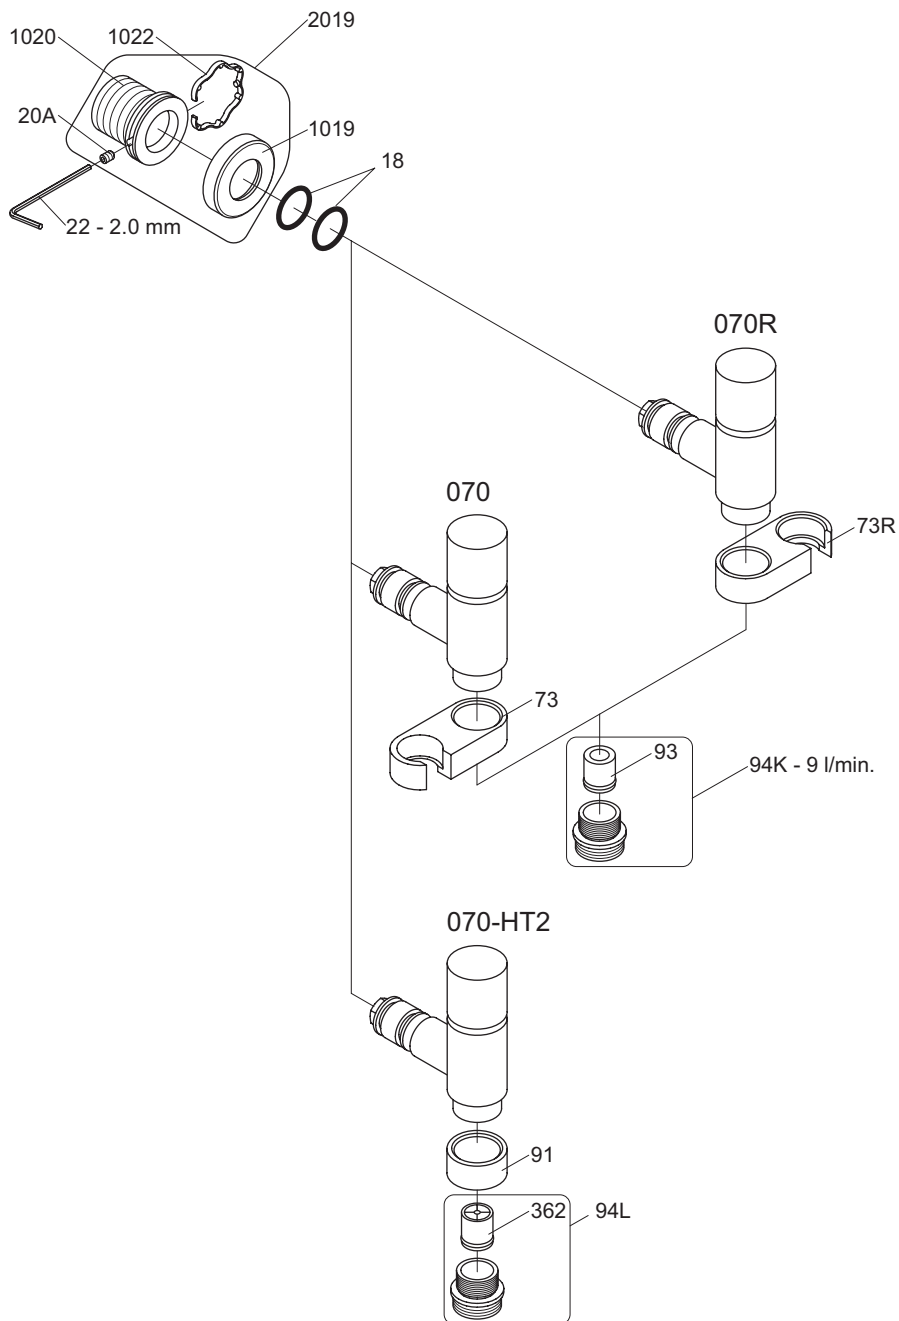

VOLA 070, 070R, 070-HT2

Fitting instruction
 Montageanleitung
 Monteringsvejledning
 Monteringsvægledning
 Montage hanleiding
 Manuel de montage

Data	Bar:	1	2	3	4	5
070/070R	(l/min) (Gal/min)	9 2.5	9 2.5	9 2.5	9 2.5	9 2.5
070-HT2	(l/min) (Gal/min)	9 2.5	12 3.2	15 4.0	17 4.5	19 5
	Max. 65°C. 150°F					

VR161:
 VR161K: 7 l/min - 1.8 Gal/min (Cal Green)

1

2

3

2

Extension Verlängerung Forlængerdele Förlängning Verlengstukken Modification

T Min. 3 mm
Max. 65 mm

Y Min. 48 mm
Max. 110 mm

T	Y	VR2019
3 - 15 mm	110 - 98 mm	Std.
15 - 25 mm	98 - 88 mm	+10
25 - 35 mm	88 - 78 mm	+20
35 - 45 mm	78 - 68 mm	+30
45 - 55 mm	68 - 58 mm	+40
55 - 65 mm	58 - 48 mm	+50

VR2019+

VR1020K: VR20A, VR22, VR1020, VR1022
 VR2019: VR20A, VR22, VR1019, VR1020, VR1022