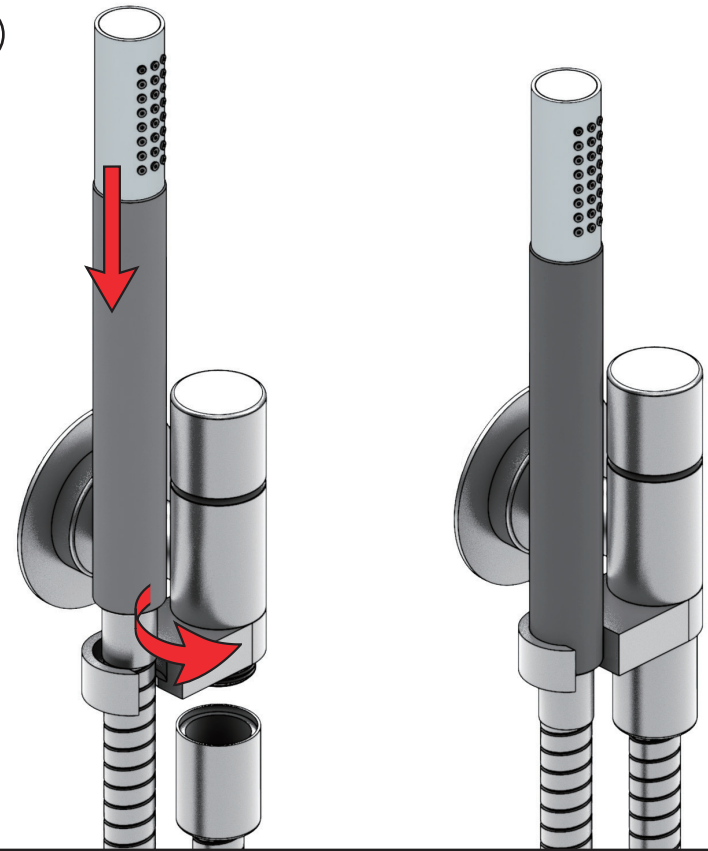

VOLA 070, 070R, 070-HT2

Fitting instruction
 Montageanleitung
 Monteringsvejledning
 Monteringsvægledning
 Montage hanleiding
 Manuel de montage

Data	Bar:	1	2	3	4	5
070/070R	(l/min) (Gal/min)	9 2.5	9 2.5	9 2.5	9 2.5	9 2.5
070-HT2	(l/min) (Gal/min)	9 2.5	12 3.2	15 4.0	17 4.5	19 5
	Max. 65°C. 150°F					

VR161:
 VR161K: 7 l/min - 1.8 Gal/min (Cal Green)

1

2

3

2

Extension Verlängerung Forlængerdele Förlängning Verlengstukken Modification

T Min. 3 mm
Max. 65 mm

Y Min. 48 mm
Max. 110 mm

T	Y	VR2019
3 - 15 mm	110 - 98 mm	Std.
15 - 25 mm	98 - 88 mm	+10
25 - 35 mm	88 - 78 mm	+20
35 - 45 mm	78 - 68 mm	+30
45 - 55 mm	68 - 58 mm	+40
55 - 65 mm	58 - 48 mm	+50

VR2019+

VR1020K: VR20A, VR22, VR1020, VR1022
 VR2019: VR20A, VR22, VR1019, VR1020, VR1022