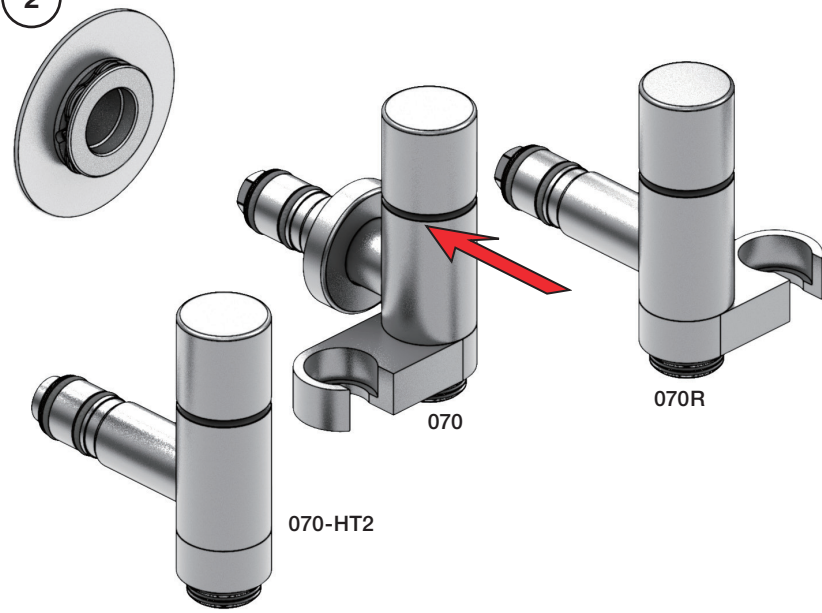

VOLA 070, 070R, 070-HT2

Fitting instruction
 Montageanleitung
 Monteringsvejledning
 Monteringsvægledning
 Montage hanleiding
 Manuel de montage

Data	Bar:	1	2	3	4	5
070/070R	(l/min) (Gal/min)	9 2.5	9 2.5	9 2.5	9 2.5	9 2.5
070-HT2	(l/min) (Gal/min)	9 2.5	12 3.2	15 4.0	17 4.5	19 5
	Max. 65°C. 150°F					

VR161:
 VR161K: 7 l/min - 1.8 Gal/min (Cal Green)

1

2

3

2

Extension Verlängerung Forlængerdele Förlängning Verlengstukken Modification

T Min. 3 mm
Max. 65 mm

Y Min. 48 mm
Max. 110 mm

T	Y	VR2019
3 - 15 mm	110 - 98 mm	Std.
15 - 25 mm	98 - 88 mm	+10
25 - 35 mm	88 - 78 mm	+20
35 - 45 mm	78 - 68 mm	+30
45 - 55 mm	68 - 58 mm	+40
55 - 65 mm	58 - 48 mm	+50

VR2019+

VR1020K: VR20A, VR22, VR1020, VR1022
 VR2019: VR20A, VR22, VR1019, VR1020, VR1022