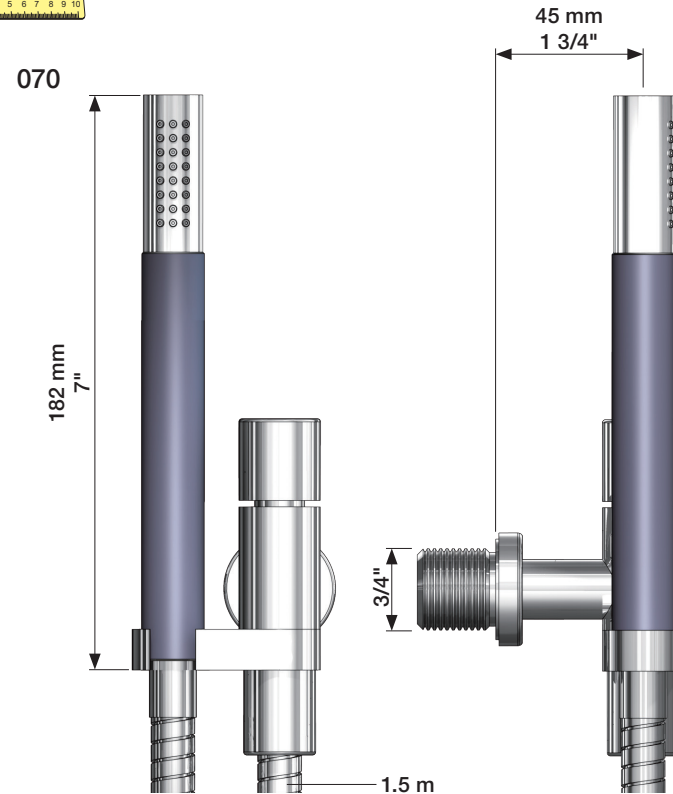

VOLA 070, 070R, 070-HT2

Fitting instruction
 Montageanleitung
 Monteringsvejledning
 Monteringsvægledning
 Montage hanleiding
 Manuel de montage

Data	Bar:	1	2	3	4	5
070/070R	(l/min) (Gal/min)	9 2.5	9 2.5	9 2.5	9 2.5	9 2.5
070-HT2	(l/min) (Gal/min)	9 2.5	12 3.2	15 4.0	17 4.5	19 5
	Max. 65°C. 150°F					

VR161:
 VR161K: 7 l/min - 1.8 Gal/min (Cal Green)

1

2

3

2

Extension Verlängerung Forlængerdele Förlängning Verlengstukken Modification

T Min. 3 mm
Max. 65 mm

Y Min. 48 mm
Max. 110 mm

T	Y	VR2019
3 - 15 mm	110 - 98 mm	Std.
15 - 25 mm	98 - 88 mm	+10
25 - 35 mm	88 - 78 mm	+20
35 - 45 mm	78 - 68 mm	+30
45 - 55 mm	68 - 58 mm	+40
55 - 65 mm	58 - 48 mm	+50

VR2019+

VR1020K: VR20A, VR22, VR1020, VR1022
 VR2019: VR20A, VR22, VR1019, VR1020, VR1022