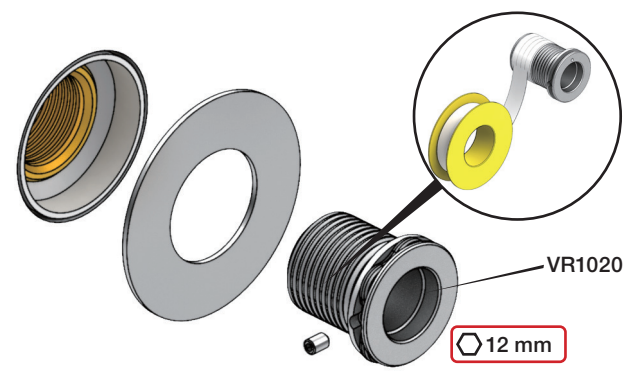

VOLA 070, 070R, 070-HT2

Fitting instruction
 Montageanleitung
 Monteringsvejledning
 Monteringsvægledning
 Montage hanleiding
 Manuel de montage

Data	Bar:	1	2	3	4	5
070/070R	(l/min) (Gal/min)	9 2.5	9 2.5	9 2.5	9 2.5	9 2.5
070-HT2	(l/min) (Gal/min)	9 2.5	12 3.2	15 4.0	17 4.5	19 5
	Max. 65°C. 150°F					

VR161:
 VR161K: 7 l/min - 1.8 Gal/min (Cal Green)

1

2

3

2

Extension Verlängerung Forlængerdele Förlängning Verlengstukken Modification

T Min. 3 mm
Max. 65 mm

Y Min. 48 mm
Max. 110 mm

T	Y	VR2019
3 - 15 mm	110 - 98 mm	Std.
15 - 25 mm	98 - 88 mm	+10
25 - 35 mm	88 - 78 mm	+20
35 - 45 mm	78 - 68 mm	+30
45 - 55 mm	68 - 58 mm	+40
55 - 65 mm	58 - 48 mm	+50

VR2019+

VR1020K: VR20A, VR22, VR1020, VR1022
 VR2019: VR20A, VR22, VR1019, VR1020, VR1022