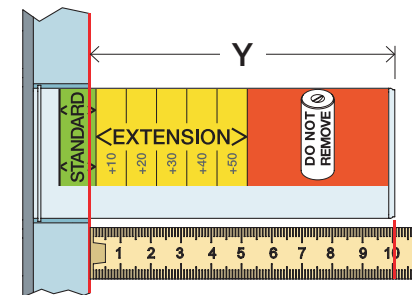

VOLA 070, 070R, 070-HT2

Fitting instruction
 Montageanleitung
 Monteringsvejledning
 Monteringsvægledning
 Montage hanleiding
 Manuel de montage

Data	Bar:	1	2	3	4	5
070/070R	(l/min) (Gal/min)	9 2.5	9 2.5	9 2.5	9 2.5	9 2.5
070-HT2	(l/min) (Gal/min)	9 2.5	12 3.2	15 4.0	17 4.5	19 5
	Max. 65°C. 150°F					

VR161:
 VR161K: 7 l/min - 1.8 Gal/min (Cal Green)

1

2

3

2

Extension Verlängerung Forlængerdele Förlängning Verlengstukken Modification

T Min. 3 mm
Max. 65 mm

Y Min. 48 mm
Max. 110 mm

T	Y	VR2019
3 - 15 mm	110 - 98 mm	Std.
15 - 25 mm	98 - 88 mm	+10
25 - 35 mm	88 - 78 mm	+20
35 - 45 mm	78 - 68 mm	+30
45 - 55 mm	68 - 58 mm	+40
55 - 65 mm	58 - 48 mm	+50

VR2019+

VR1020K: VR20A, VR22, VR1020, VR1022
 VR2019: VR20A, VR22, VR1019, VR1020, VR1022