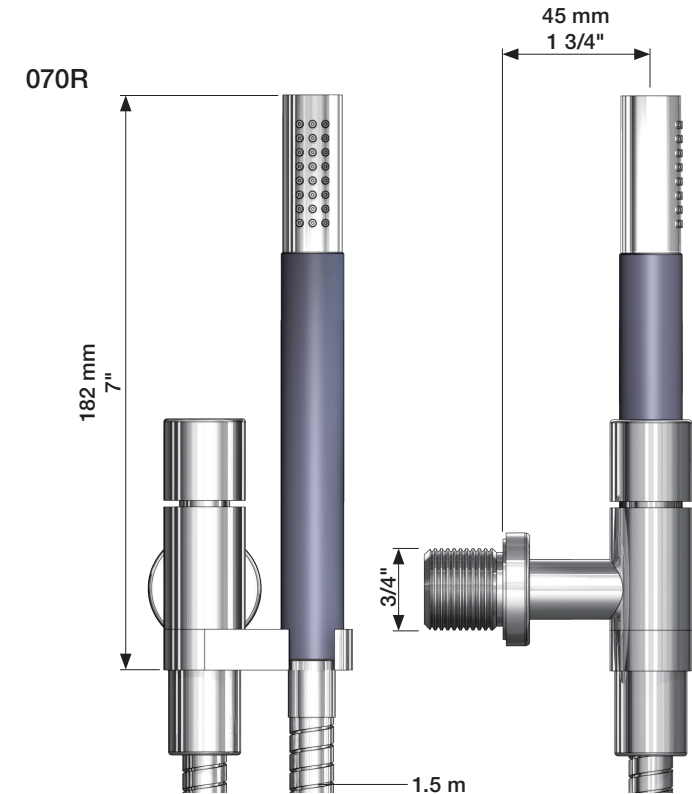

VOLA 070, 070R, 070-HT2

Fitting instruction
 Montageanleitung
 Monteringsvejledning
 Monteringsvægledning
 Montage hanleiding
 Manuel de montage

Data	Bar:	1	2	3	4	5
070/070R	(l/min) (Gal/min)	9 2.5	9 2.5	9 2.5	9 2.5	9 2.5
070-HT2	(l/min) (Gal/min)	9 2.5	12 3.2	15 4.0	17 4.5	19 5
	Max. 65°C. 150°F					

VR161:
 VR161K: 7 l/min - 1.8 Gal/min (Cal Green)

1

2

3

2

Extension Verlängerung Forlængerdele Förlängning Verlengstukken Modification

T Min. 3 mm
Max. 65 mm

Y Min. 48 mm
Max. 110 mm

T	Y	VR2019
3 - 15 mm	110 - 98 mm	Std.
15 - 25 mm	98 - 88 mm	+10
25 - 35 mm	88 - 78 mm	+20
35 - 45 mm	78 - 68 mm	+30
45 - 55 mm	68 - 58 mm	+40
55 - 65 mm	58 - 48 mm	+50

VR2019+

VR1020K: VR20A, VR22, VR1020, VR1022
 VR2019: VR20A, VR22, VR1019, VR1020, VR1022