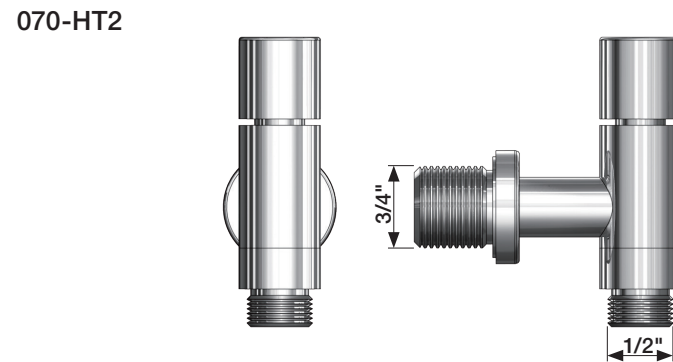

VOLA 070, 070R, 070-HT2

Fitting instruction
 Montageanleitung
 Monteringsvejledning
 Monteringsvægledning
 Montage hanleiding
 Manuel de montage

Data	Bar:	1	2	3	4	5
070/070R	(l/min) (Gal/min)	9 2.5	9 2.5	9 2.5	9 2.5	9 2.5
070-HT2	(l/min) (Gal/min)	9 2.5	12 3.2	15 4.0	17 4.5	19 5
	Max. 65°C. 150°F					

VR161:
 VR161K: 7 l/min - 1.8 Gal/min (Cal Green)

1

2

3

2

Extension Verlängerung Forlængerdele Förlängning Verlengstukken Modification

T Min. 3 mm
Max. 65 mm

Y Min. 48 mm
Max. 110 mm

T	Y	VR2019
3 - 15 mm	110 - 98 mm	Std.
15 - 25 mm	98 - 88 mm	+10
25 - 35 mm	88 - 78 mm	+20
35 - 45 mm	78 - 68 mm	+30
45 - 55 mm	68 - 58 mm	+40
55 - 65 mm	58 - 48 mm	+50

VR2019+

VR1020K: VR20A, VR22, VR1020, VR1022
 VR2019: VR20A, VR22, VR1019, VR1020, VR1022