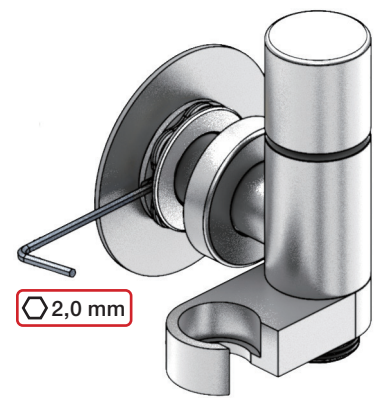

VOLA 070, 070R, 070-HT2

Fitting instruction
 Montageanleitung
 Monteringsvejledning
 Monteringsvægledning
 Montage hanleiding
 Manuel de montage

Data	Bar:	1	2	3	4	5
070/070R	(l/min) (Gal/min)	9 2.5	9 2.5	9 2.5	9 2.5	9 2.5
070-HT2	(l/min) (Gal/min)	9 2.5	12 3.2	15 4.0	17 4.5	19 5
	Max. 65°C. 150°F					

VR161:
 VR161K: 7 l/min - 1.8 Gal/min (Cal Green)

1

2

3

2

Extension Verlängerung Forlængerdele Förlängning Verlengstukken Modification

T Min. 3 mm
Max. 65 mm

Y Min. 48 mm
Max. 110 mm

T	Y	VR2019
3 - 15 mm	110 - 98 mm	Std.
15 - 25 mm	98 - 88 mm	+10
25 - 35 mm	88 - 78 mm	+20
35 - 45 mm	78 - 68 mm	+30
45 - 55 mm	68 - 58 mm	+40
55 - 65 mm	58 - 48 mm	+50

VR2019+

VR1020K: VR20A, VR22, VR1020, VR1022
 VR2019: VR20A, VR22, VR1019, VR1020, VR1022