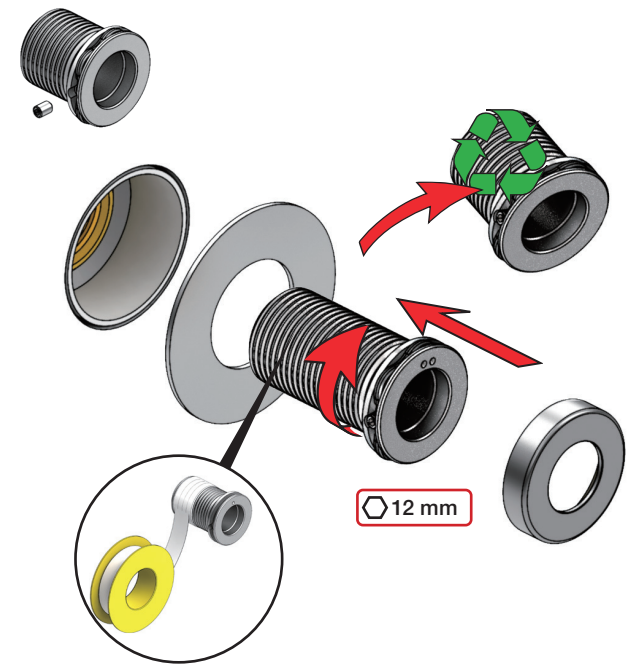

VOLA 070, 070R, 070-HT2

Fitting instruction
 Montageanleitung
 Monteringsvejledning
 Monteringsvægledning
 Montage hanleiding
 Manuel de montage

Data	Bar:	1	2	3	4	5
070/070R	(l/min) (Gal/min)	9 2.5	9 2.5	9 2.5	9 2.5	9 2.5
070-HT2	(l/min) (Gal/min)	9 2.5	12 3.2	15 4.0	17 4.5	19 5
	Max. 65°C. 150°F					

VR161:
 VR161K: 7 l/min - 1.8 Gal/min (Cal Green)

1

2

3

2

Extension Verlängerung Forlængerdele Förlängning Verlengstukken Modification

T Min. 3 mm
Max. 65 mm

Y Min. 48 mm
Max. 110 mm

T	Y	VR2019
3 - 15 mm	110 - 98 mm	Std.
15 - 25 mm	98 - 88 mm	+10
25 - 35 mm	88 - 78 mm	+20
35 - 45 mm	78 - 68 mm	+30
45 - 55 mm	68 - 58 mm	+40
55 - 65 mm	58 - 48 mm	+50

VR2019+

VR1020K: VR20A, VR22, VR1020, VR1022
 VR2019: VR20A, VR22, VR1019, VR1020, VR1022