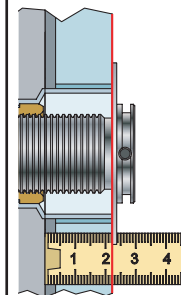

VOLA 070, 070R, 070-HT2

Fitting instruction
 Montageanleitung
 Monteringsvejledning
 Monteringsvægledning
 Montage hanleiding
 Manuel de montage

Data	Bar:	1	2	3	4	5
070/070R	(l/min) (Gal/min)	9 2.5	9 2.5	9 2.5	9 2.5	9 2.5
070-HT2	(l/min) (Gal/min)	9 2.5	12 3.2	15 4.0	17 4.5	19 5
	Max. 65°C. 150°F					

VR161:
 VR161K: 7 l/min - 1.8 Gal/min (Cal Green)

1

2

3

2

Extension Verlängerung Forlængerdele Förlängning Verlengstukken Modification

T Min. 3 mm
Max. 65 mm

Y Min. 48 mm
Max. 110 mm

T	Y	VR2019
3 - 15 mm	110 - 98 mm	Std.
15 - 25 mm	98 - 88 mm	+10
25 - 35 mm	88 - 78 mm	+20
35 - 45 mm	78 - 68 mm	+30
45 - 55 mm	68 - 58 mm	+40
55 - 65 mm	58 - 48 mm	+50

VR2019+

VR1020K: VR20A, VR22, VR1020, VR1022
 VR2019: VR20A, VR22, VR1019, VR1020, VR1022