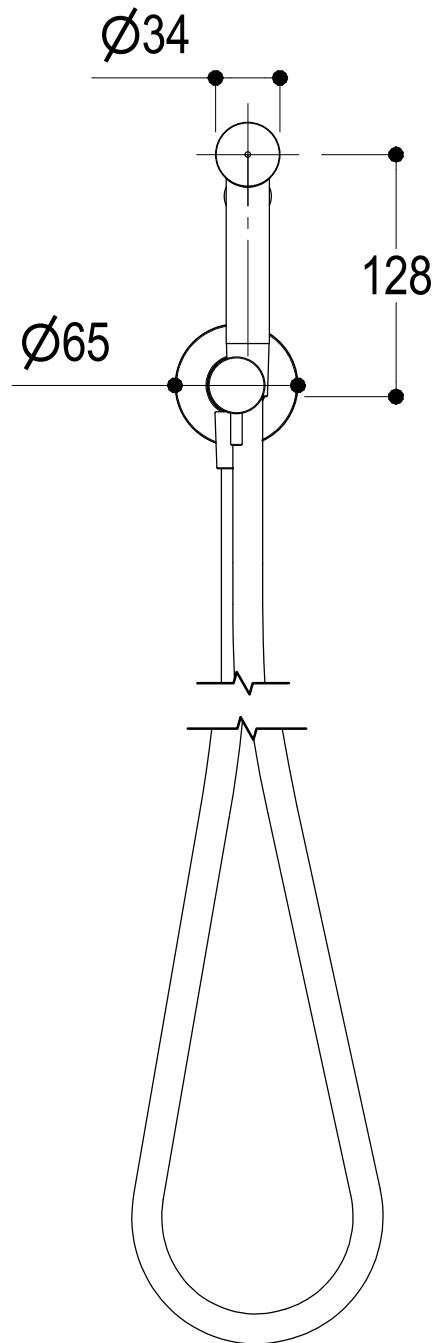

SCHEDA TECNICA / TECHNICAL DATA

RUBINETTERIE RITMONIO S.R.L. si riserva tutti i diritti connessi con il presente documento e con l'oggetto o la materia ivi rappresentati con divieto di riprodurlo, utilizzarlo o renderlo accessibile a terzi in assenza di previa autorizzazione. Disegno CAD non modificabile a mano

Vista ISO

Ritmonio
Living a quality experience.
13019 VARALLO - (VC) - ITALY

SERIE SHOWER SYSTEM

CODICE 72J018

DATA EMISSIONE 17/11/16

DENOMINAZIONE Doccetta con flessibile da L=800 mm
Hand shower with 800 mm flexible