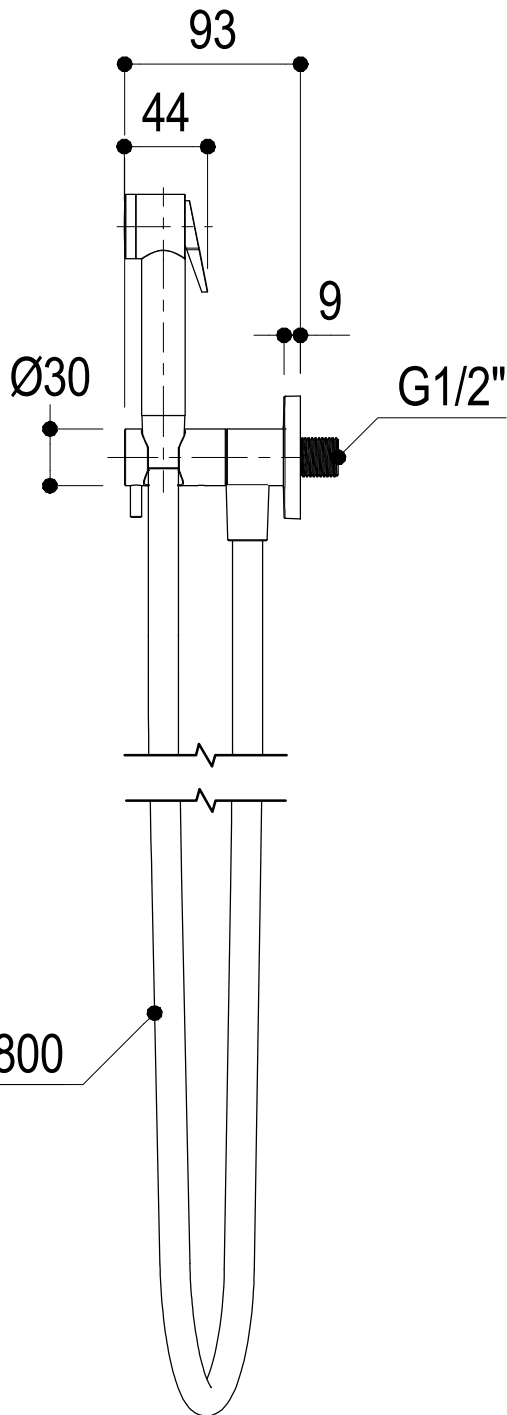

SCHEDA TECNICA / TECHNICAL DATA

RUBINETTERIE RITMONIO S.R.L. si riserva tutti i diritti connessi con il presente documento e con l'oggetto o la materia ivi rappresentati con divieto di riprodurlo, utilizzarlo o renderlo accessibile a terzi in assenza di previa autorizzazione. Disegno CAD non modificabile a mano

Vista ISO

Ritmonio
Living a quality experience.
13019 VARALLO - (VC) - ITALY

SERIE SHOWER SYSTEM

CODICE 72J018

DATA EMISSIONE 17/11/16

DENOMINAZIONE Doccetta con flessibile da L=800 mm
Hand shower with 800 mm flexible