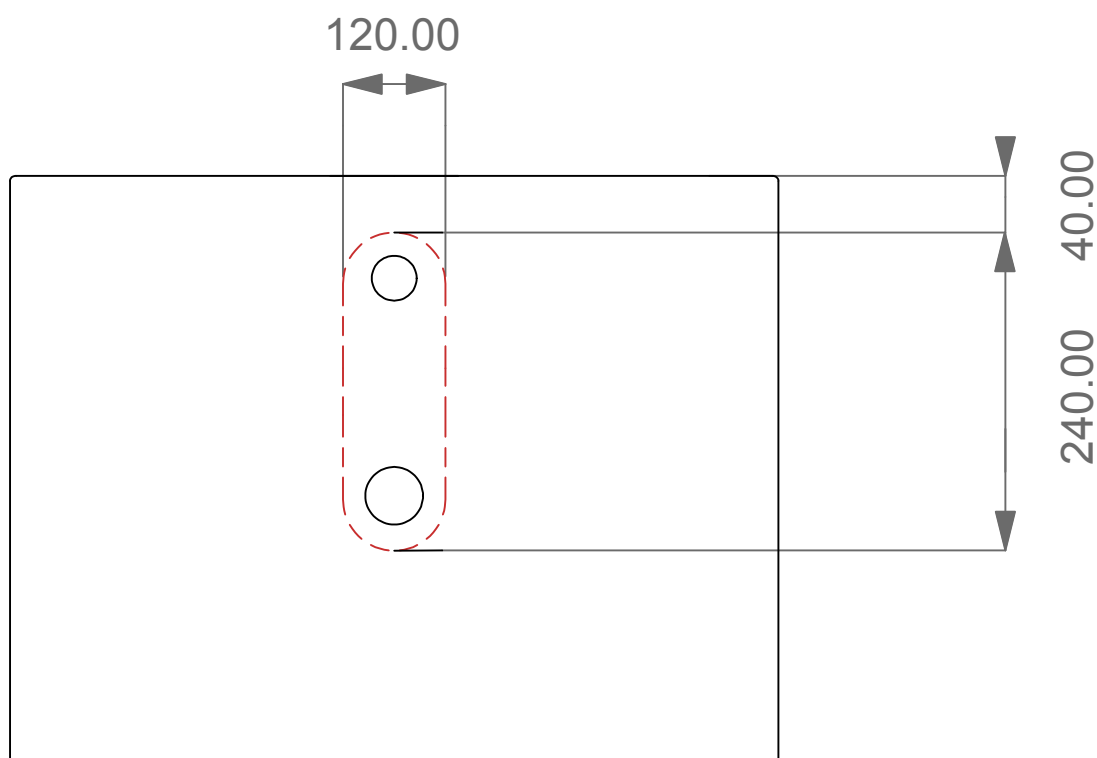

Lavabo Zenith bordo fino cm 60
Zenith Washbasin cm 60 thin edge

Cod. ZELAVBW60

Perimetro lavabo
Washbasin perimeter

Dimensione del foro consigliato per il piano d'appoggio
Recommended size of hole for the top