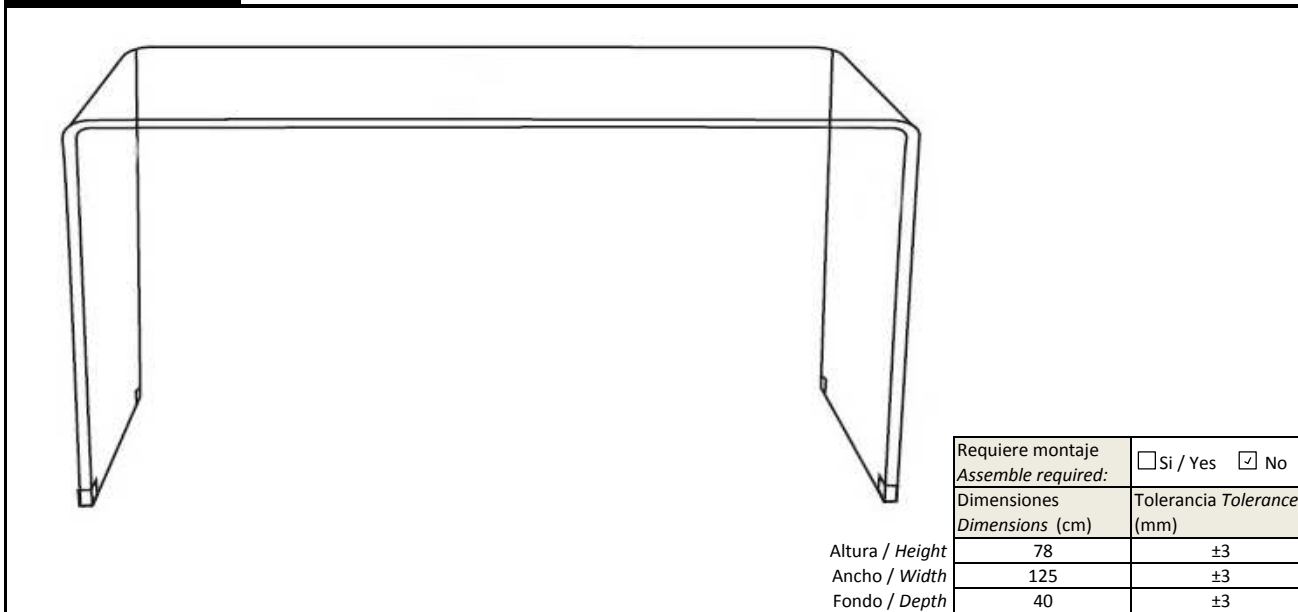

FICHA TÉCNICA MUEBLE AUXILIAR / TECHNICAL SPECIFICATIONS SMALL FURNITURE

Ref. / Código artículo Ref. / Article code:	J001	Descripción: Description:	Consola Console
--	------	------------------------------	--------------------

IMAGEN DEL PRODUCTO PICTURE OF THE PRODUCT

EMBALAJE		PACKAGING				
Número de bultos: Number of boxes:	1	Uds por bulto: Units per carton:	1			
Composición embalaje: Box composition:	Cartón, plástico, porex y madera Cardboard, plastic, porex and wood					
	Altura Height (m)	Largo Length (m)	Fondo Depth (m)	CBM (m ³)	Peso Bruto Gross Weight (kg)	Peso Neto Net Weight (kg)
Bulto / Carton nº1	0,79	1,27	0,425	0,426	38,5	32,1
Bulto / Carton nº2						
Bulto / Carton nº3						
Total:				0,426	38,5	32,1

CARACTERÍSTICAS		CHARACTERISTICS	
Composición: Composition:	Cristal templado. Espesor: 12 mm Tempered glass. Thickness: 12 mm	Tipo de acabado: Type of finishing:	
Otras características: Other characteristics:			