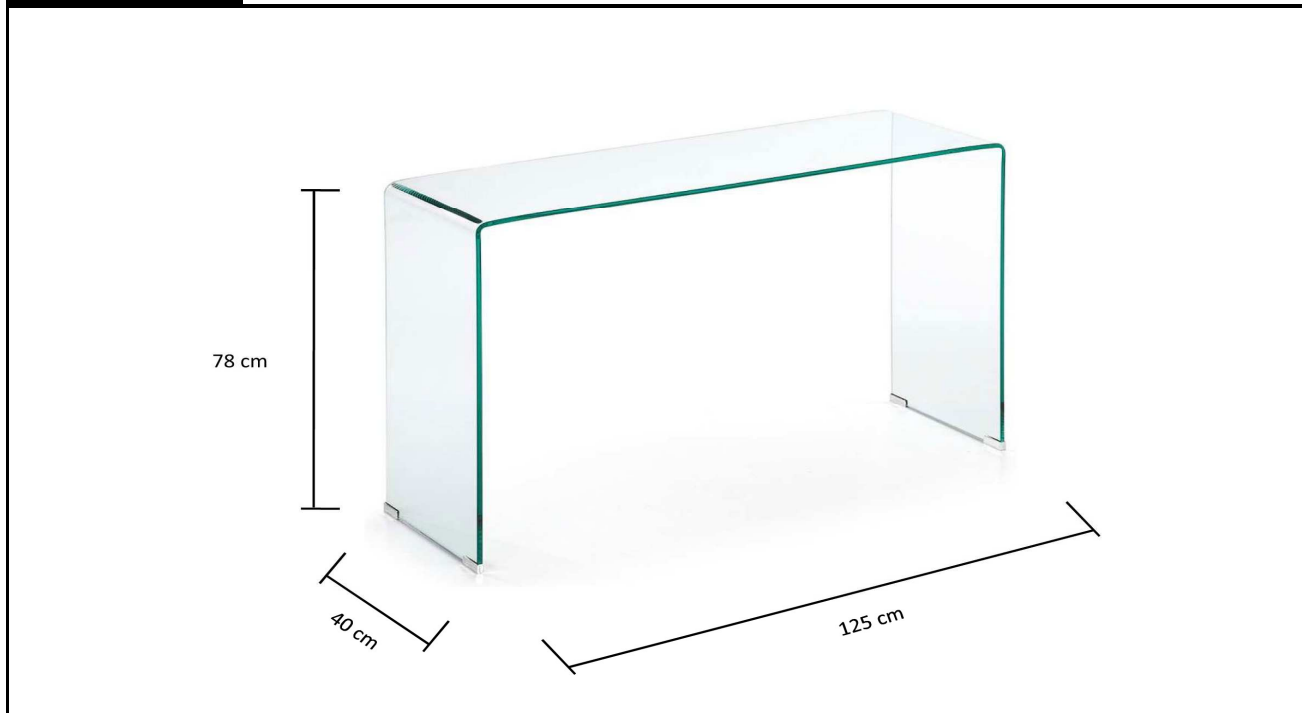

Продажа дизайнерской мебели,
света и аксессуаров
по всей России

8 (800) 500-70-36
hello@barcelonadesign.ru
www.barcelonadesign.ru

JULIA GRUP FURNITURE SOLUTIONS

Pol. Ind. Bosc d'en Cuca
C/Tallers, 14 17410 SILS (SPAIN)
Tel 972 853628 Fax 972 168195
comercial@juliagrup.com
NIF B-17616277

OTROS DETALLES

OTHER DETAILS