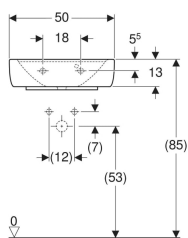

Цели применения

- Для монтажа на столешницах

Характеристики

- Настенное крепление

- Задняя сторона неглазурованная

Технические характеристики

Материал | Сантехнический фарфор

Арт. №	Цвет / поверхность	Отверстие под смеситель	Перелив	В	В1	В2	Н	Т	Т1	Т2	Т3
275150000	Белый	По центру	На виду	50 см	25 см	42.5 см	19.5 см	38 см	16 см	24.5 см	10.5 см

Принадлежности

- Сифон бутылочный Geberit для раковин, горизонтальный выпуск
- Сифон бутылочный Geberit для раковин, компактная модель, горизонтальный выпуск