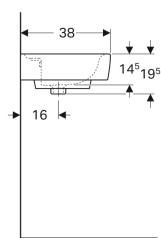

Цели применения

- Для монтажа на столешницах

Характеристики

- Настенное крепление

- Задняя сторона неглазурованная

Технические характеристики

Материал | Сантехнический фарфор

Арт. №	Цвет / поверхность	Отверстие под смеситель	Перелив	В	В1	В2	Н	Т	Т1	Т2	Т3
275150000	Белый	По центру	На виду	50 см	25 см	42.5 см	19.5 см	38 см	16 см	24.5 см	10.5 см

Принадлежности

- Сифон бутылочный Geberit для раковин, горизонтальный выпуск
- Сифон бутылочный Geberit для раковин, компактная модель, горизонтальный выпуск