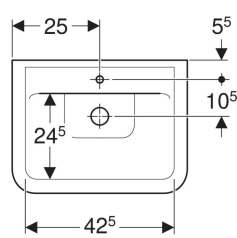

Цели применения

- Для монтажа на столешницах

Характеристики

- Настенное крепление

- Задняя сторона неглазурованная

Технические характеристики

Материал | Сантехнический фарфор

Арт. №	Цвет / поверхность	Отверстие под смеситель	Перелив	В	В1	В2	Н	Т	Т1	Т2	Т3
275150000	Белый	По центру	На виду	50 см	25 см	42.5 см	19.5 см	38 см	16 см	24.5 см	10.5 см

Принадлежности

- Сифон бутылочный Geberit для раковин, горизонтальный выпуск
- Сифон бутылочный Geberit для раковин, компактная модель, горизонтальный выпуск