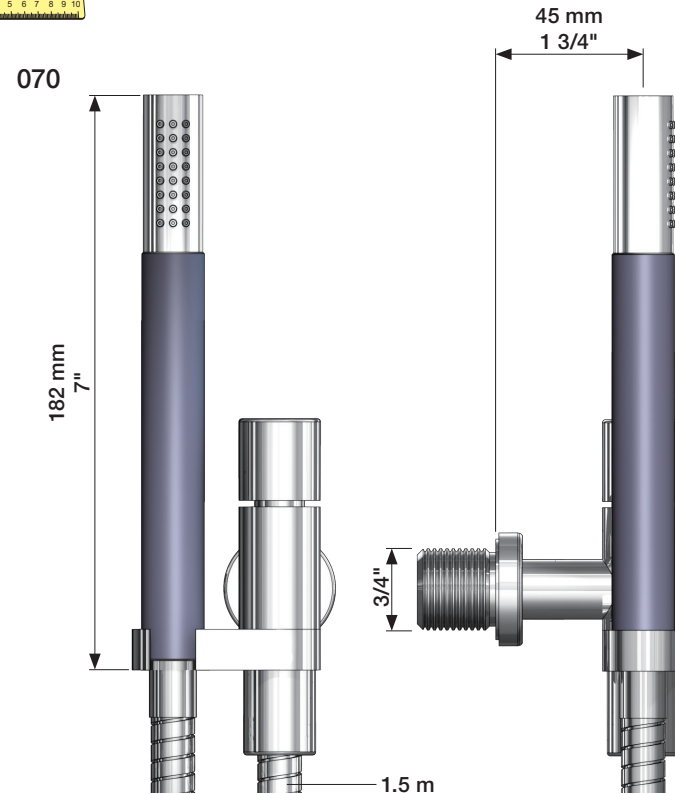

VOLA 070, 070R, 070-HT2

Fitting instruction
 Montageanleitung
 Monteringsvejledning
 Monteringsvægledning
 Montage hanleiding
 Manuel de montage

Data	Bar:	1	2	3	4	5
070/070R	(l/min) (Gal/min)	9 2.5	9 2.5	9 2.5	9 2.5	9 2.5
070-HT2	(l/min) (Gal/min)	9 2.5	12 3.2	15 4.0	17 4.5	19 5
	Max. 65°C. 150°F					

VR161:
 VR161K: 7 l/min - 1.8 Gal/min (Cal Green)

Extension Verlängerung	Forlængerdele Förlängning	Verlængstukken Modification
T Min. 3 mm Max. 65 mm	Y Min. 48 mm Max. 110 mm	
T	Y	VR2019
3 - 15 mm	110 - 98 mm	Std.
15 - 25 mm	98 - 88 mm	+10
25 - 35 mm	88 - 78 mm	+20
35 - 45 mm	78 - 68 mm	+30
45 - 55 mm	68 - 58 mm	+40
55 - 65 mm	58 - 48 mm	+50

VR1020K: VR20A, VR22, VR1020, VR1022
 VR2019: VR20A, VR22, VR1019, VR1020, VR1022

vola
 Lunavej 2
 DK-8700 Horsens
 Tlf : + 45 7023 5500
 sales@vola.com
 www.vola.com

VOLA 070, 070R 070-HT2

Date
 Apr. 21