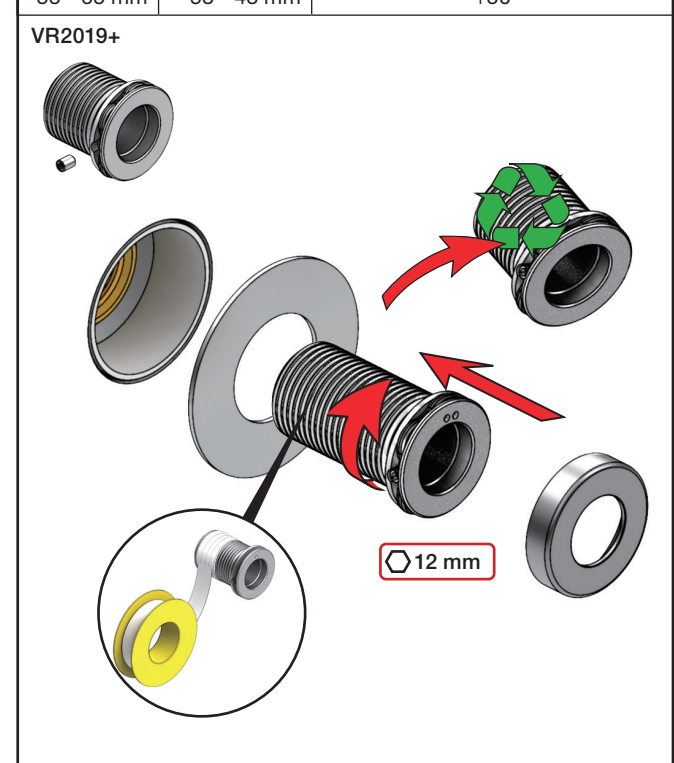

VOLA 070, 070R, 070-HT2

Fitting instruction
 Montageanleitung
 Monteringsvejledning
 Monteringsvægledning
 Montage hanleiding
 Manuel de montage

Data	Bar:	1	2	3	4	5
070/070R	(l/min) (Gal/min)	9 2.5	9 2.5	9 2.5	9 2.5	9 2.5
070-HT2	(l/min) (Gal/min)	9 2.5	12 3.2	15 4.0	17 4.5	19 5
	Max. 65°C. 150°F					

VR161:
 VR161K: 7 l/min - 1.8 Gal/min (Cal Green)

Extension Verlängerung	Forlængerdele Förlängning	Verlængstukken Modification
T Min. 3 mm Max. 65 mm	Y Min. 48 mm Max. 110 mm	
T	Y	VR2019
3 - 15 mm	110 - 98 mm	Std.
15 - 25 mm	98 - 88 mm	+10
25 - 35 mm	88 - 78 mm	+20
35 - 45 mm	78 - 68 mm	+30
45 - 55 mm	68 - 58 mm	+40
55 - 65 mm	58 - 48 mm	+50