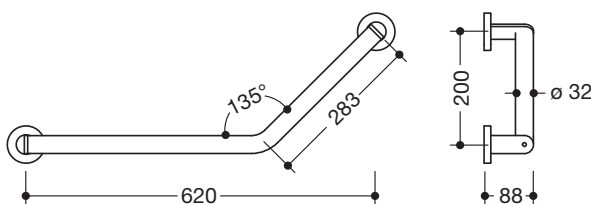

Abmessungen in mm

Oberfläche

Alternative Oberflächen

Die Farbe AY läuft zum 31.03.2023 aus

Technische Änderungen vorbehalten, 29.03.2022

HEWI Heinrich Wilke GmbH
Postfach 1260
D-34442 Bad Arolsen

Telefon: +49 5691 82-0
Telefax: +49 5691 82-319

info@hewi.de
www.hewi.com