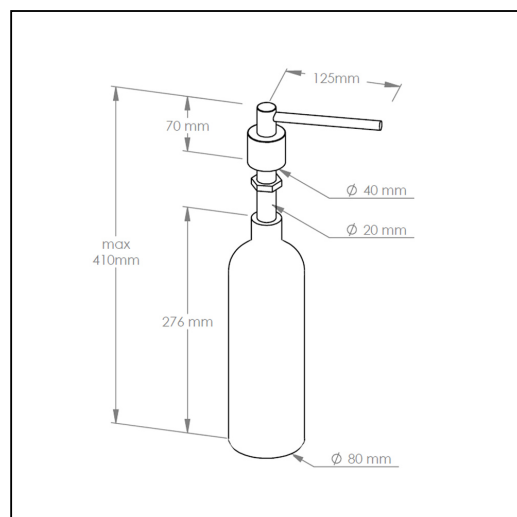

Dozownik mydła w płynie blatowy WALEC, pojemno zbiornika 1000 ml, polerowany

symbol: DWP103

- pojemno zbiornika 1000 ml
- mydło uzupełniane z kanistra
- dost pny w wersji błyszcz cej
- przeznaczony do monta u w blacie przy umywalce
- maksymalna grubo blatu pozwalaj ca zamontowa dozownik 55 mm
- wymagana rednica otworu w blacie 20 ÷ 23 mm
- dozownik mo e by montowany jako element systemu centralnego dozowania

wys. całkowita = 41 cm

r. zbiornika = 8 cm

dł. obrotowej wylewki = 12.5 cm

wys. nad blatem = 7 cm

Pasuj ce mydła

M2B, M2C, M2N, M2R, M3T, M3ZA, M3Z, M3X, M4A, M4, M8A, M8, M5, M6A, M6, M7L, M7S, M7B

Parametry

wysoko	41 cm
rednica	8 cm
pojemno zbiornika	1000 ml