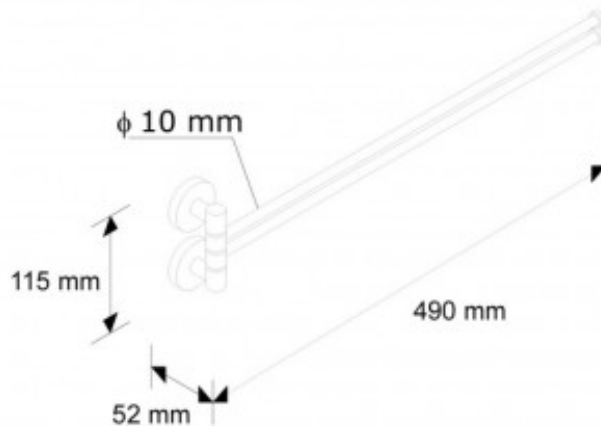

**ПОВОРОТНАЯ ДВОЙНАЯ ВЕШАЛКА
MERIDA HOTEL, ДЛИНА 440 ММ**

Артикул: MHW17

ОПИСАНИЕ

ТЕХНИЧЕСКИЕ ПАРАМЕТРЫ