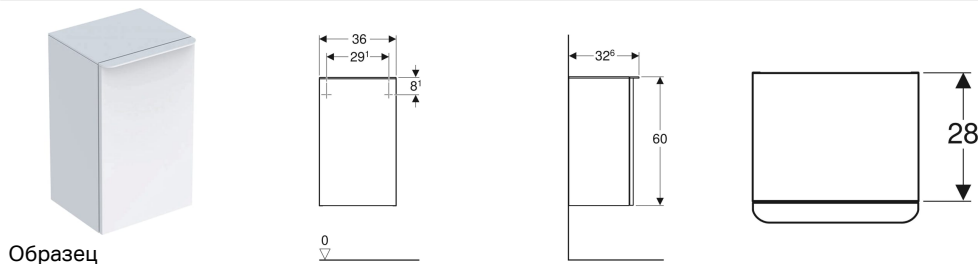

Шкафчик Geberit Smyle Square с одной дверцей

Образец

Характеристики

- Подвесной
- Возможность соединения шкафчиком средней высоты в высокий шкафчик
- С одной дверцей
- Ручка для открывания
- Дверь с демпфирующим механизмом

- С одной переставной полкой
- С защитой от конденсата
- Защитная крышка из стекла
- Поставляется в собранном состоянии

Технические характеристики

Материал | Влагостойкое трехслойная ДСП

Объем поставки

- Шкафчик
- Крепеж

Арт. №	Цвет / поверхность	В	Н	Т	Дверь
500.360.00.1	Корпус и фронтальная часть: белый / лакированный глянцевый Ручка: белый / порошковая окраска матовая	36 см	60 см	32.6 см	Ограничитель слева
500.359.00.1	Корпус и фронтальная часть: белый / лакированный глянцевый Ручка: белый / порошковая окраска матовая	36 см	60 см	32.6 см	Ограничитель справа
500.359.JK.1	Корпус и фронтальная часть: лавовый / лакированный матовый Ручка: лавовый / порошковая окраска матовая	36 см	60 см	32.6 см	Ограничитель справа
500.360.JK.1	Корпус и фронтальная часть: лавовый / лакированный матовый Ручка: лавовый / порошковая окраска матовая	36 см	60 см	32.6 см	Ограничитель слева
500.359.JL.1	Корпус и фронтальная часть: песочно-серый / лакированный блестящий Ручка: песочно-серый / порошковая окраска матовая	36 см	60 см	32.6 см	Ограничитель справа
500.360.JL.1	Корпус и фронтальная часть: песочно-серый / лакированный блестящий Ручка: песочно-серый / порошковая окраска матовая	36 см	60 см	32.6 см	Ограничитель слева
500.359.JR.1	Корпус и фронтальная часть: пекан / меламиновая структура дерева Ручка: лавовый / порошковая окраска матовая	36 см	60 см	32.6 см	Ограничитель справа
500.360.JR.1	Корпус и фронтальная часть: пекан / меламиновая структура дерева Ручка: лавовый / порошковая окраска матовая	36 см	60 см	32.6 см	Ограничитель слева