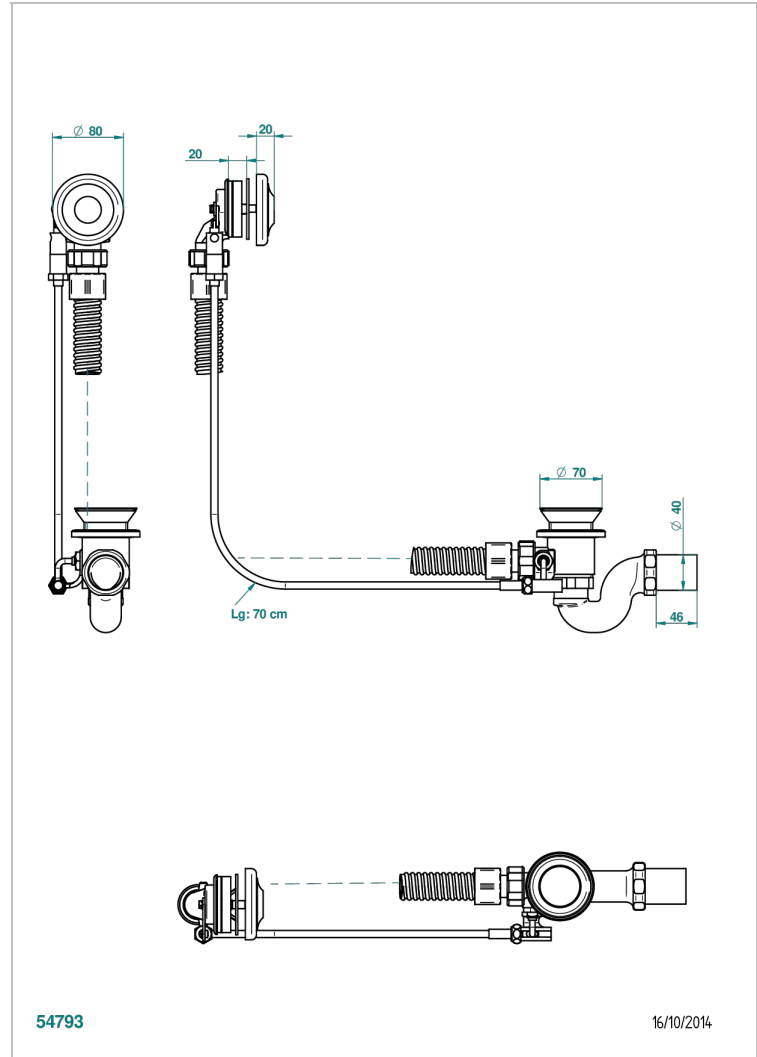

1900

G25-300/70

Автоматический донный клапан для ванны длина сифона 70 см

THG[®]
PARIS

54793

16/10/2014

ХАРАКТЕРИСТИКИ

- 1900
- Автоматический донный клапан для ванны длина сифона 70 см