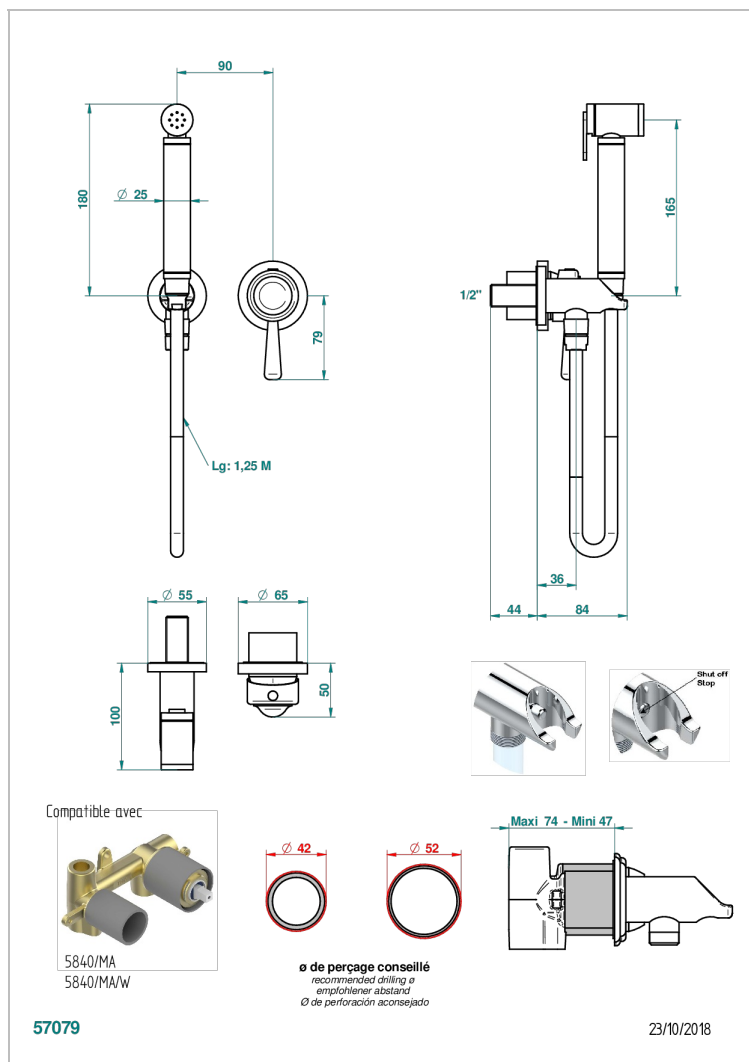

BEAUBOURG C РУКОЯТКАМИ

G7B-5840/MBG

THG
PARIS

Комплект для душа, включающий смеситель, армированный шланг 1 м 25 см, ручной душ с курковым распылителем, выход из стены и предохранительный запорный клапан

ХАРАКТЕРИСТИКИ

- Beaubourg с рукоятками
- Комплект для душа, включающий смеситель, армированный шланг 1 м 25 см, ручной душ с курковым распылителем, выход из стены и предохранительный запорный клапан

СВЯЗАННЫЕ ТОВАРНЫЕ ПОЗИЦИИ

- Ref. G00-5840/MA Внутренняя часть для гигиенического душа со смесителем, усил. шлангом и лейкой с клапаном

ДОСТУПНЫЕ ВАРИАНТЫ ПОКРЫТИЙ

Blush PVD - H62	Аранья (чёрный никель) - D24	Матовый никель - C01	Покрытие PVD матовая бронза - F34	Сатинированное золото - F03
Graphite PVD - H64	Бронза - D01	Матовый хром - C02	Покрытие PVD матовая латунь - H50	Сатинированный хром - C03
Matt Umber PVD - H67	Золото - F01	Никель - B01	Покрытие PVD матовый золотистый - H53	Светлое золото - F30
Matt blush PVD - H60	Матовая красная старинная медь - H07	Покрытие PVD бронза - F33	Покрытие PVD матовый никель - H56	Серебро с родием - F18
Matt graphite PVD - H65	Матовое золото - F07	Покрытие PVD золотистый цвет - H52	Покрытие PVD никель - H55	Состаренный никель - H28
Umber PVD - H66	Матовое светлое золото - F31	Покрытие PVD латунь - H49	Розовое золото - F27	Старинное серебро - H03