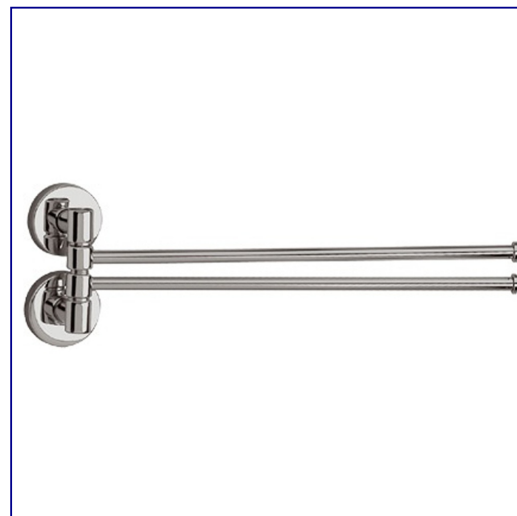

Wieszak ruchomy podwójny L440

symbol: MHW17

- wykonany z mosiądzu chromowanego
- solidne mocowanie ścienne wykonane z mosiądzu

Parametry

wysoko	11,5 cm
szeroko	49 cm
gł boko	5,2 cm