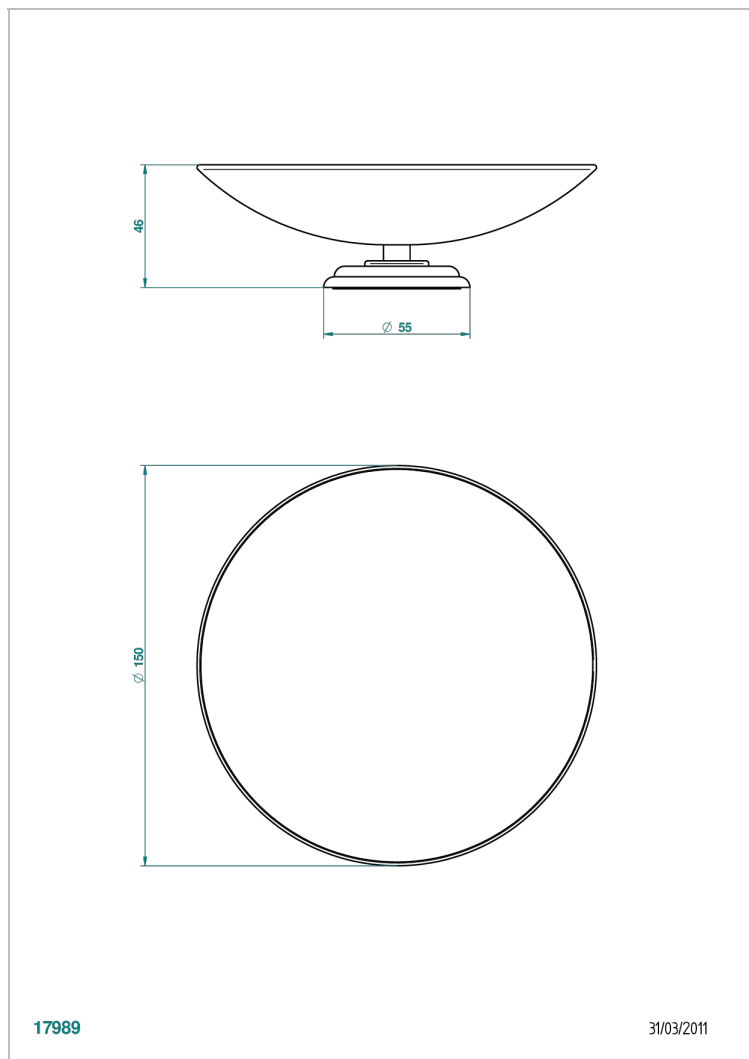

# ПЕТАЛЕ DE CRISTAL, ЧЕРНЫЙ ХРУСТАЛЬ

U6D-544GM

Мыльница на подставке, диаметр : 150 мм

THG<sup>®</sup>  
PARIS

17989

31/03/2011

## ХАРАКТЕРИСТИКИ

- Pétale de Cristal, черный хрусталь
- Мыльница на подставке, диаметр : 150 мм